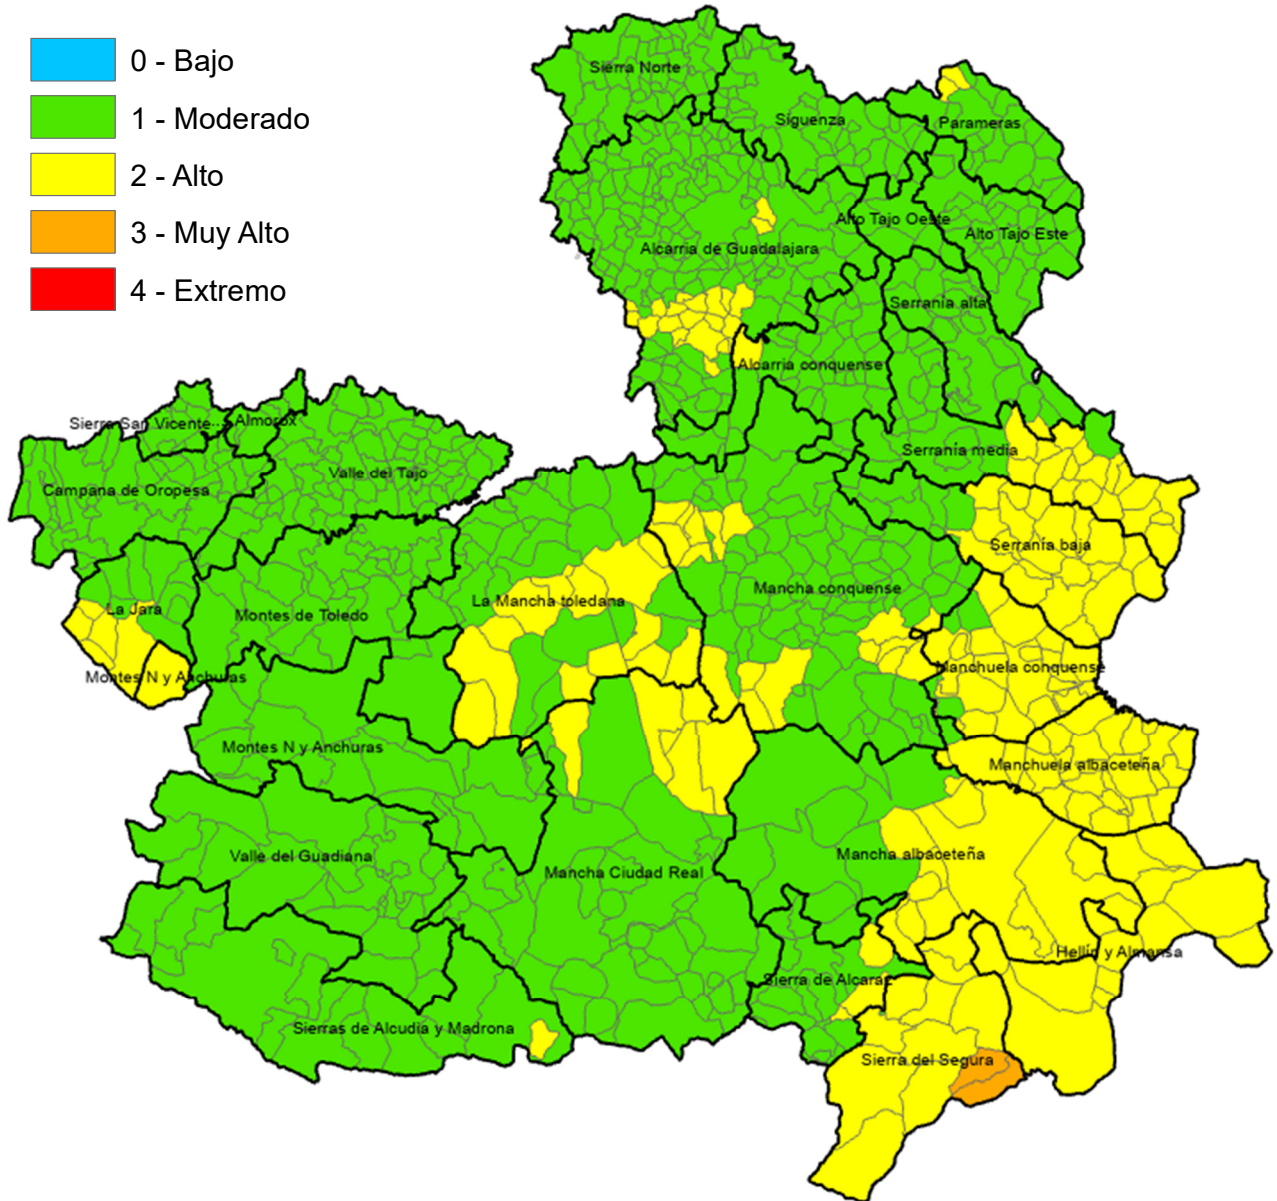

ÍNDICE DE PROPAGACIÓN POTENCIAL

Válido para el día 05 de junio de 2024

ALBACETE

| MUNICIPIO | IPP |
|----------------------------|----------|
| Abengibre | Alto |
| Alatoz | Alto |
| Albacete | Alto |
| Albatana | Alto |
| Alborea | Alto |
| Alcadozo | Alto |
| Alcalá del Júcar | Alto |
| Alcaraz | Moderado |
| Almansa | Alto |
| Alpera | Alto |
| Ayna | Alto |
| Balazote | Alto |
| Balsa de Ves | Alto |
| Barrax | Alto |
| Bienservida | Moderado |
| Bogarra | Alto |
| Bonete | Alto |
| Carcelén | Alto |
| Casas de Juan Núñez | Alto |
| Casas de Lázaro | Alto |
| Casas de Ves | Alto |
| Casas-Ibáñez | Alto |
| Caudete | Alto |
| Cenizate | Alto |
| Chinchilla de Monte-Aragón | Alto |
| Corral-Rubio | Alto |
| Cotillas | Moderado |
| Dehesa de Santiago | Moderado |
| El Balletero | Moderado |
| El Bonillo | Moderado |
| Elche de la Sierra | Alto |
| Férez | Muy Alto |
| Fuensanta | Alto |
| Fuente-Álamo | Alto |
| Fuentealbilla | Alto |
| Golosalvo | Alto |
| Hellín | Alto |
| Higueruela | Alto |
| Hoya-Gonzalo | Alto |
| Jorquera | Alto |
| La Gineta | Alto |
| La Herrera | Alto |
| La Recueja | Alto |
| La Roda | Moderado |
| Letur | Alto |
| Lezuza | Moderado |
| Liétor | Alto |
| Madrigueras | Alto |
| Mahora | Alto |
| Masegoso | Alto |
| Minaya | Moderado |
| Molinicos | Alto |
| Montalvos | Alto |
| Montealegre del Castillo | Alto |
| Motilleja | Alto |
| Munera | Moderado |
| Navas de Jorquera | Alto |
| Nerpio | Alto |