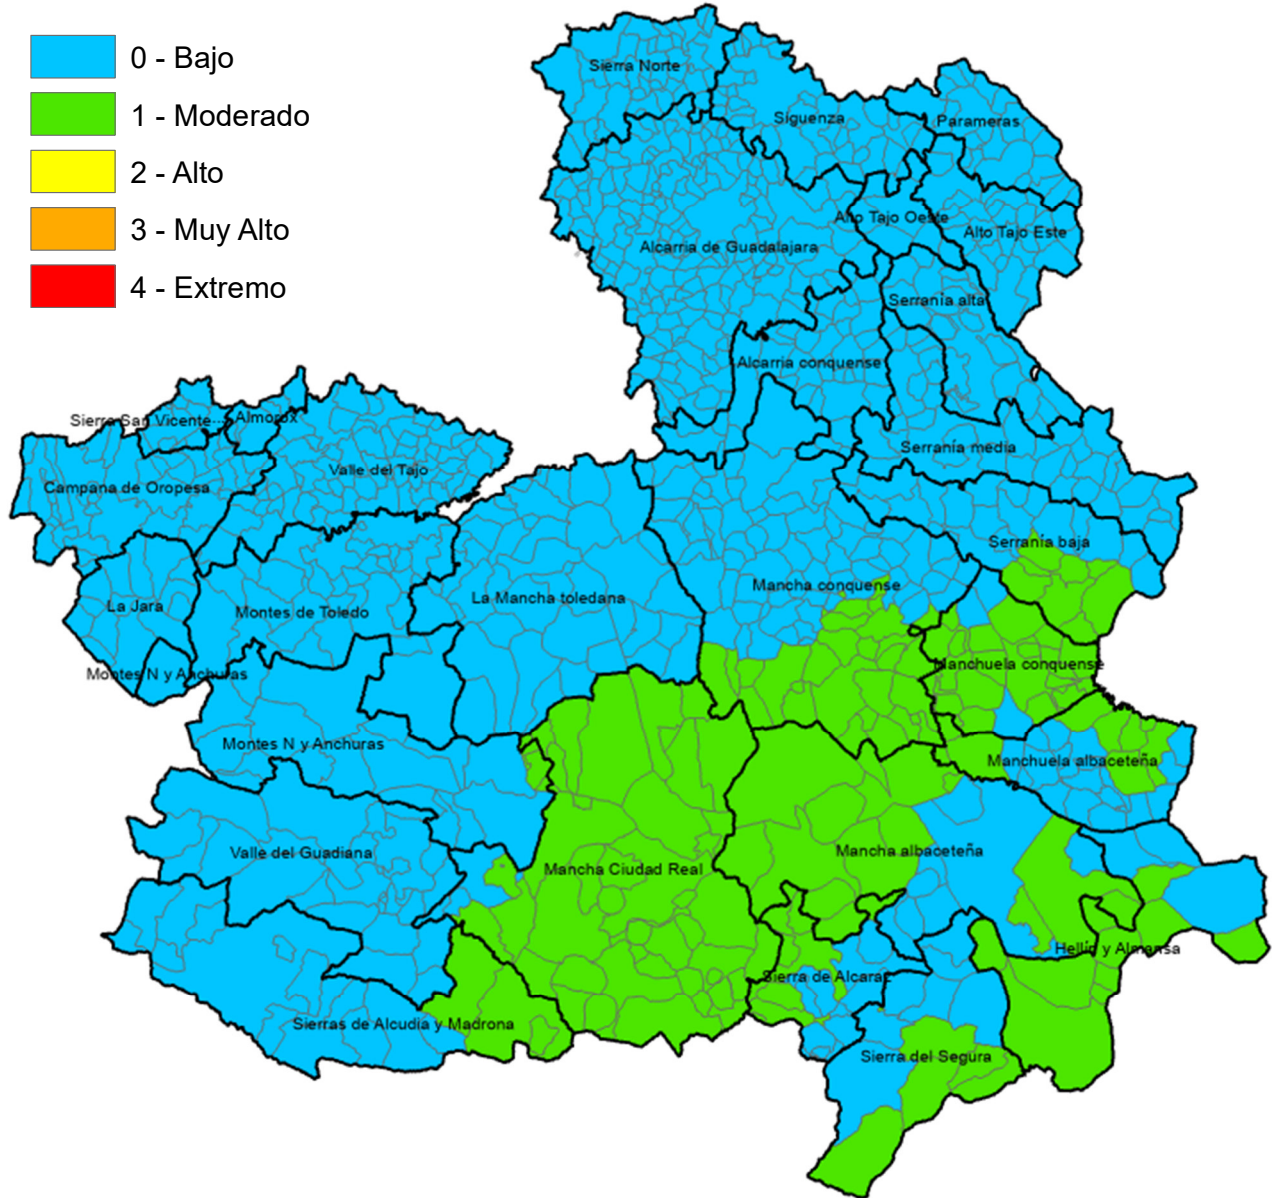

Castilla-La Mancha

Consejería de Desarrollo Sostenible

Viceconsejería de Medio Ambiente

Avda. Río Estenilla, s/n  
45071 – TOLEDO

C.O.R. – infocam

Centro Operativo Regional de  
Lucha contra Incendios Forestales

Monte Público "Los Gavilanes"  
vía servicio A42 (sentido Madrid) km. 64,8  
45008 – TOLEDO

## ALBACETE

MUNICIPIO	IPP
Abengibre	Bajo
Alatoz	Bajo
Albacete	Bajo
Albatana	Moderado
Alborea	Moderado
Alcadozo	Bajo
Alcalá del Júcar	Moderado
Alcaraz	Moderado
Almansa	Bajo
Alpera	Bajo
Ayna	Bajo
Balazote	Bajo
Balsa de Ves	Bajo
Barrax	Moderado
Bienservida	Moderado
Bogarra	Bajo
Bonete	Moderado
Carcelén	Bajo
Casas de Juan Núñez	Bajo
Casas de Lázaro	Bajo
Casas de Ves	Moderado
Casas-Ibáñez	Moderado
Caudete	Moderado
Cenizate	Bajo
Chinchilla de Monte-Aragón	Moderado
Corral-Rubio	Moderado
Cotillas	Bajo
Dehesa de Santiago	Bajo
El Balletero	Moderado
El Bonillo	Moderado
Elche de la Sierra	Moderado
Férez	Moderado
Fuensanta	Moderado
Fuente-Álamo	Moderado
Fuentealbilla	Bajo
Golosalvo	Bajo
Hellín	Moderado
Higuera	Bajo
Hoya-Gonzalo	Bajo
Jorquera	Bajo
La Gineta	Bajo
La Herrera	Bajo
La Recueja	Bajo
La Roda	Moderado
Letur	Moderado
Lezuza	Moderado
Liétor	Bajo
Madrigueras	Bajo
Mahora	Bajo
Masegoso	Bajo
Minaya	Moderado
Molinicos	Bajo
Montalvos	Moderado
Montealegre del Castillo	Moderado
Motilleja	Bajo
Munera	Moderado
Navas de Jorquera	Bajo
Nerpio	Moderado