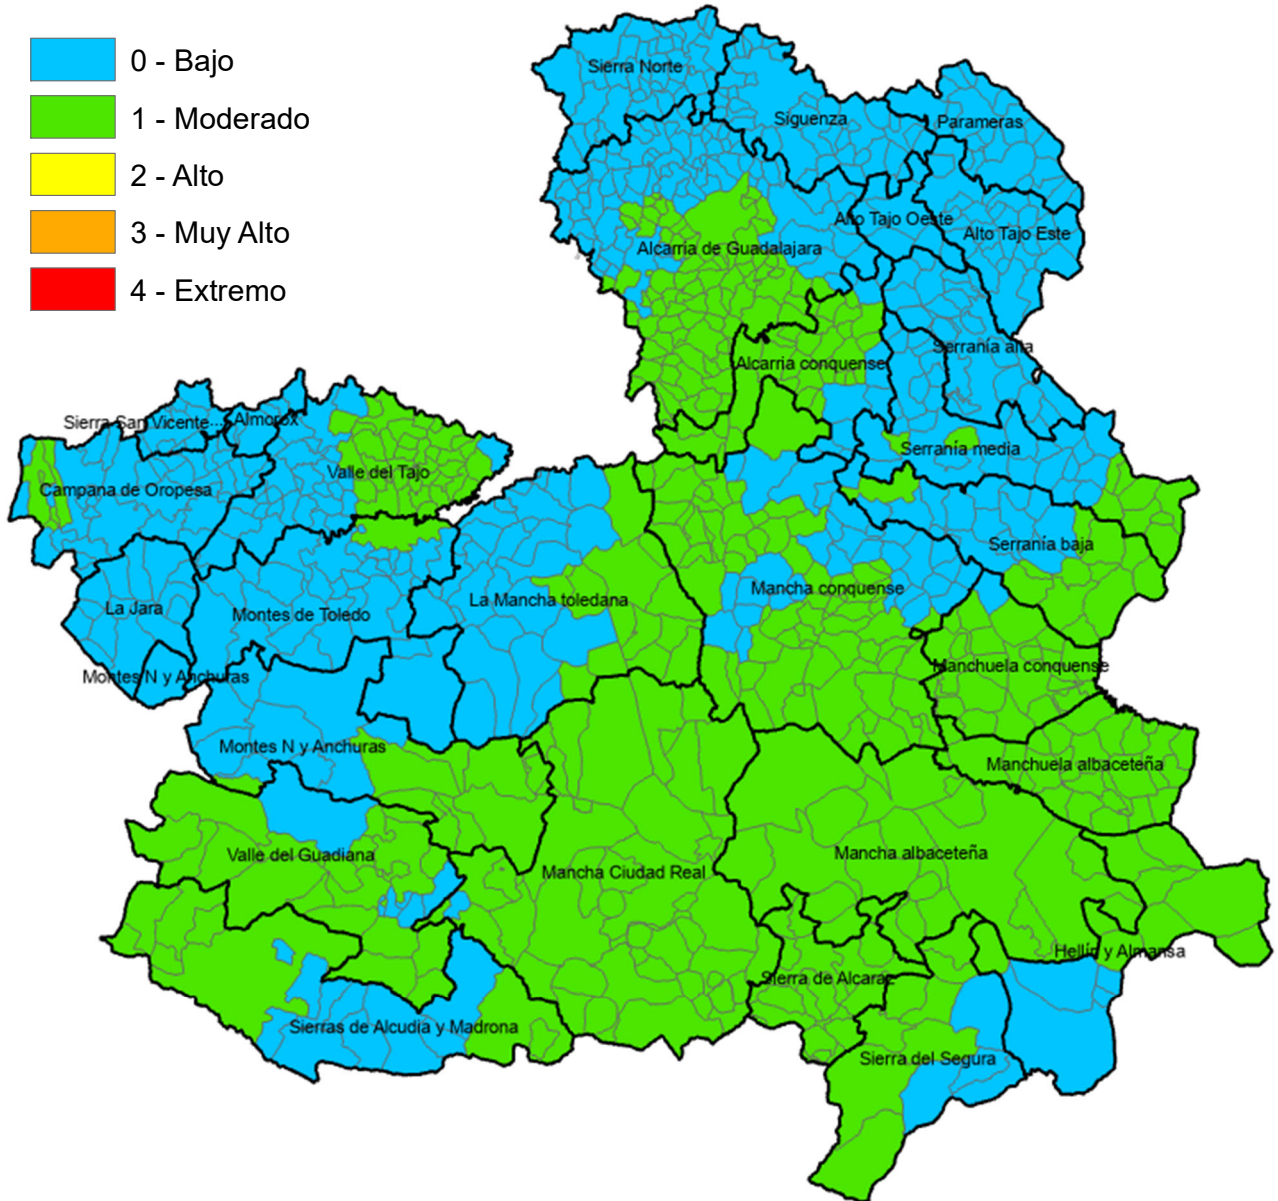

ÍNDICE DE PROPAGACIÓN POTENCIAL

Válido para el día 20 de junio de 2024