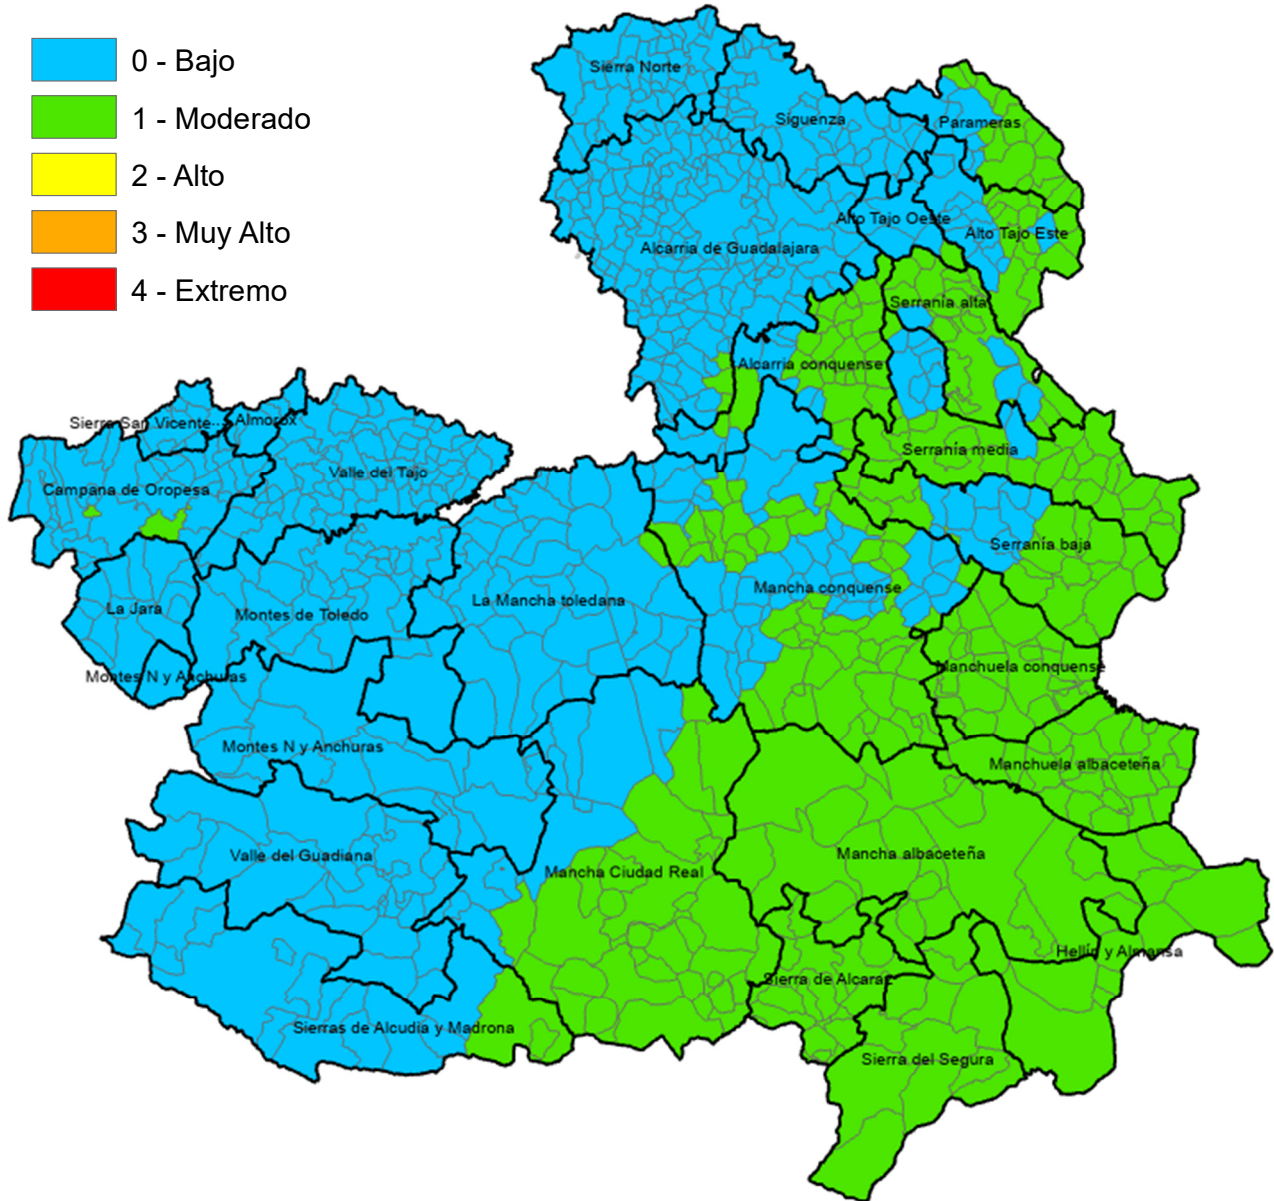

Monte Público "Los Gavilanes"
vía servicio A42 (sentido Madrid) km. 64,8
45008 – TOLEDO

Incendios Forestales
Castilla-La Mancha

ÍNDICE DE PROPAGACIÓN POTENCIAL

Válido para el día 30 de junio de 2024

Castilla-La Mancha