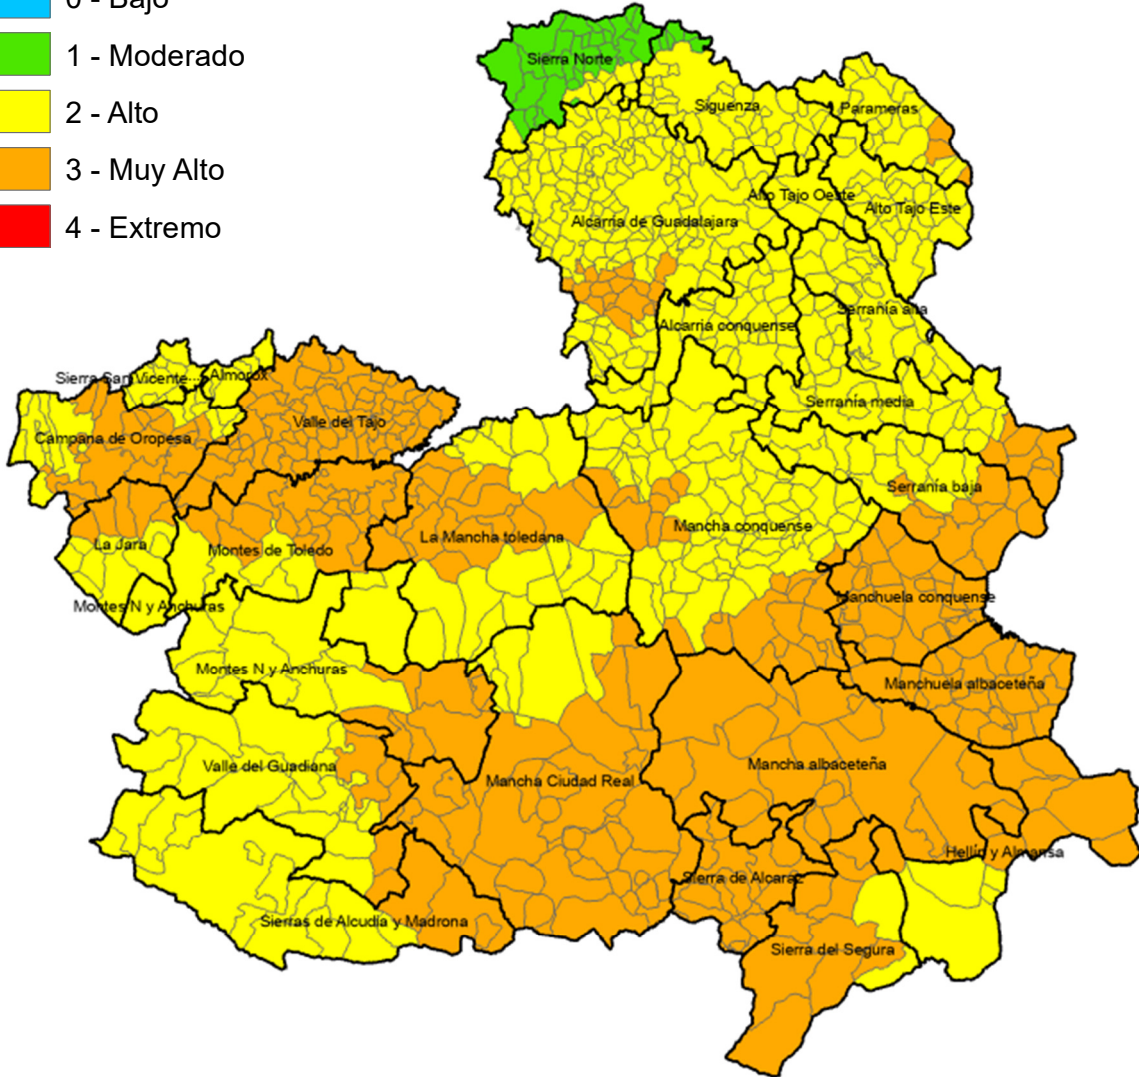

Monte Público "Los Gavilanes"
vía servicio A42 (sentido Madrid) km. 64,8
45008 – TOLEDO

Incendios Forestales
Castilla-La Mancha

ÍNDICE DE PROPAGACIÓN POTENCIAL

Válido para el día 11 de julio de 2024

-  0 - Bajo
-  1 - Moderado
-  2 - Alto
-  3 - Muy Alto
-  4 - Extremo

ALBACETE

MUNICIPIO	IPP
Abengibre	Muy Alto
Alatoz	Muy Alto
Albacete	Muy Alto
Albatana	Alto
Alborea	Muy Alto
Alcadozo	Muy Alto
Alcalá del Júcar	Muy Alto
Alcaraz	Muy Alto
Almansa	Muy Alto
Alpera	Muy Alto
Ayna	Muy Alto
Balazote	Muy Alto
Balsa de Ves	Muy Alto
Barrax	Muy Alto
Bienservida	Muy Alto
Bogarra	Muy Alto
Bonete	Muy Alto
Carcelén	Muy Alto
Casas de Juan Núñez	Muy Alto
Casas de Lázaro	Muy Alto
Casas de Ves	Muy Alto
Casas-Ibáñez	Muy Alto
Caudete	Muy Alto
Cenizate	Muy Alto
Chinchilla de Monte-Aragón	Muy Alto
Corral-Rubio	Muy Alto
Cotillas	Muy Alto
Dehesa de Santiago	Muy Alto
El Balletero	Muy Alto
El Bonillo	Muy Alto
Elche de la Sierra	Muy Alto
Férez	Muy Alto
Fuensanta	Muy Alto
Fuente-Álamo	Muy Alto
Fuentealbilla	Muy Alto
Golosalvo	Muy Alto
Hellín	Alto
Higuera	Muy Alto
Hoya-Gonzalo	Muy Alto
Jorquera	Muy Alto
La Gineta	Muy Alto
La Herrera	Muy Alto
La Recueja	Muy Alto
La Roda	Muy Alto
Letur	Muy Alto
Lezuza	Muy Alto
Liétor	Alto
Madrigueras	Muy Alto
Mahora	Muy Alto
Masegoso	Muy Alto
Minaya	Muy Alto
Molinicos	Muy Alto
Montalvos	Muy Alto
Montealegre del Castillo	Muy Alto
Motilleja	Muy Alto
Munera	Muy Alto
Navas de Jorquera	Muy Alto
Nerpio	Muy Alto