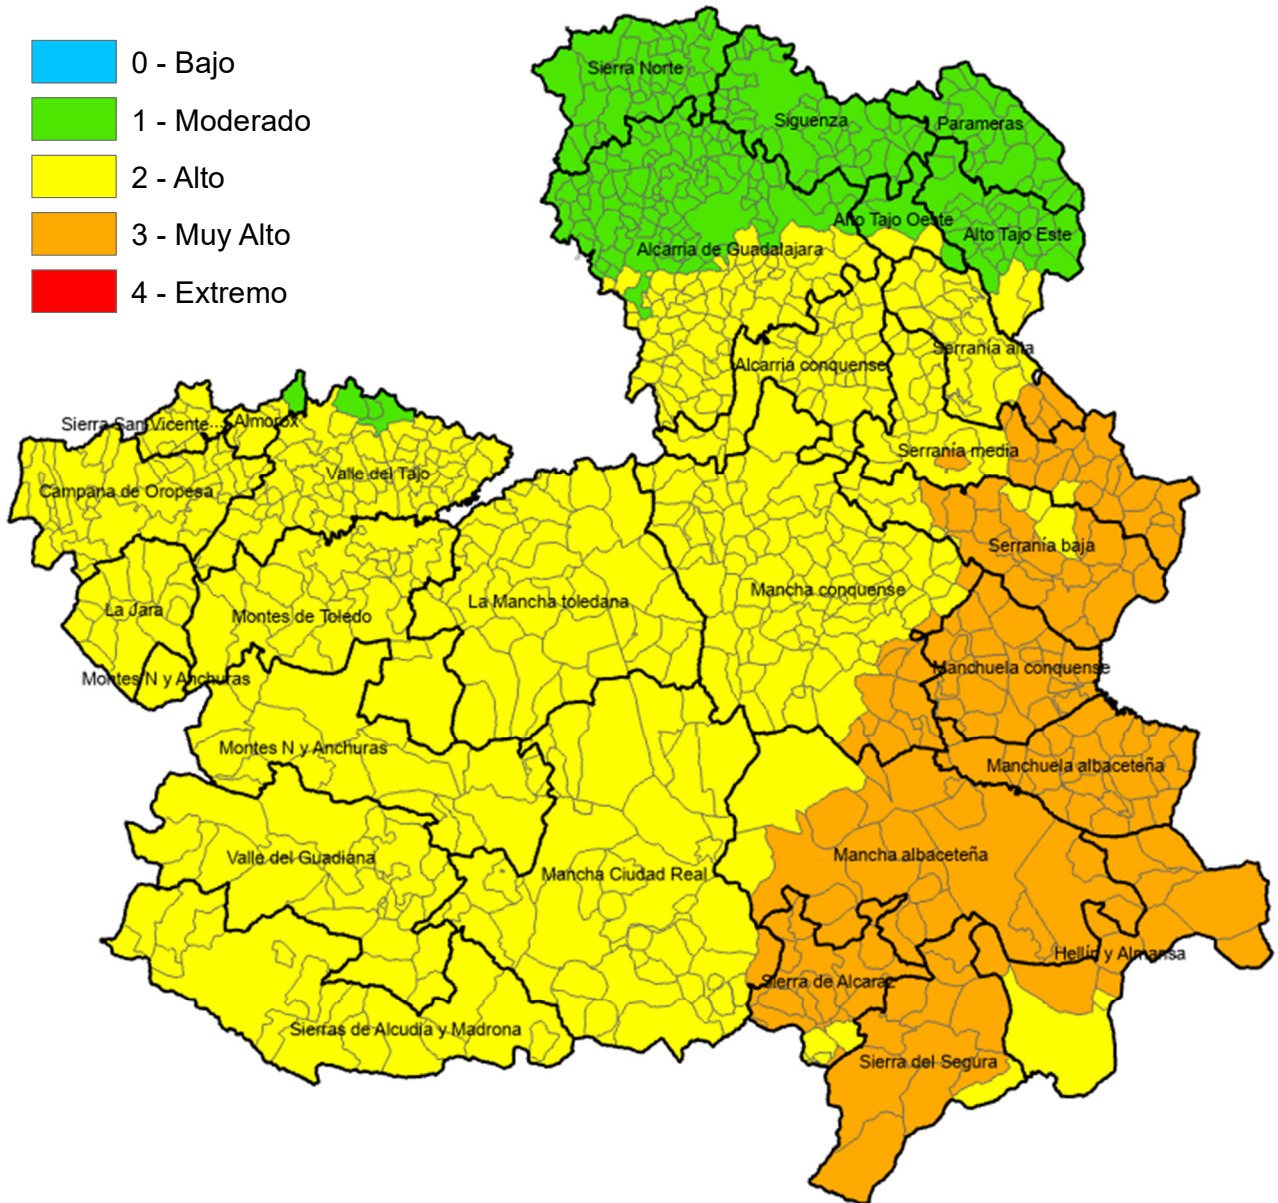

ÍNDICE DE PROPAGACIÓN POTENCIAL

Válido para el día 12 de julio de 2024

ALBACETE

| MUNICIPIO | IPP |
|----------------------------|----------|
| Abengibre | Muy Alto |
| Alatoz | Muy Alto |
| Albacete | Muy Alto |
| Albatana | Alto |
| Alborea | Muy Alto |
| Alcadozo | Muy Alto |
| Alcalá del Júcar | Muy Alto |
| Alcaraz | Muy Alto |
| Almansa | Muy Alto |
| Alpera | Muy Alto |
| Ayna | Muy Alto |
| Balazote | Muy Alto |
| Balsa de Ves | Muy Alto |
| Barrax | Muy Alto |
| Bienservida | Muy Alto |
| Bogarra | Muy Alto |
| Bonete | Muy Alto |
| Carcelén | Muy Alto |
| Casas de Juan Núñez | Muy Alto |
| Casas de Lázaro | Muy Alto |
| Casas de Ves | Muy Alto |
| Casas-Ibáñez | Muy Alto |
| Caudete | Muy Alto |
| Cenizate | Muy Alto |
| Chinchilla de Monte-Aragón | Muy Alto |
| Corral-Rubio | Muy Alto |
| Cotillas | Alto |
| Dehesa de Santiago | Alto |
| El Balletero | Muy Alto |
| El Bonillo | Muy Alto |
| Elche de la Sierra | Muy Alto |
| Férez | Muy Alto |
| Fuensanta | Muy Alto |
| Fuente-Álamo | Muy Alto |
| Fuentealbilla | Muy Alto |
| Golosalvo | Muy Alto |
| Hellín | Alto |
| Higueruela | Muy Alto |
| Hoya-Gonzalo | Muy Alto |
| Jorquera | Muy Alto |
| La Gineta | Muy Alto |
| La Herrera | Muy Alto |
| La Recueja | Muy Alto |
| La Roda | Muy Alto |
| Letur | Muy Alto |
| Lezuza | Muy Alto |
| Liétor | Muy Alto |
| Madrigueras | Muy Alto |
| Mahora | Muy Alto |
| Masegoso | Muy Alto |
| Minaya | Muy Alto |
| Molinicos | Muy Alto |
| Montalvos | Muy Alto |
| Montealegre del Castillo | Muy Alto |
| Motilleja | Muy Alto |
| Munera | Muy Alto |
| Navas de Jorquera | Muy Alto |
| Nerpio | Muy Alto |