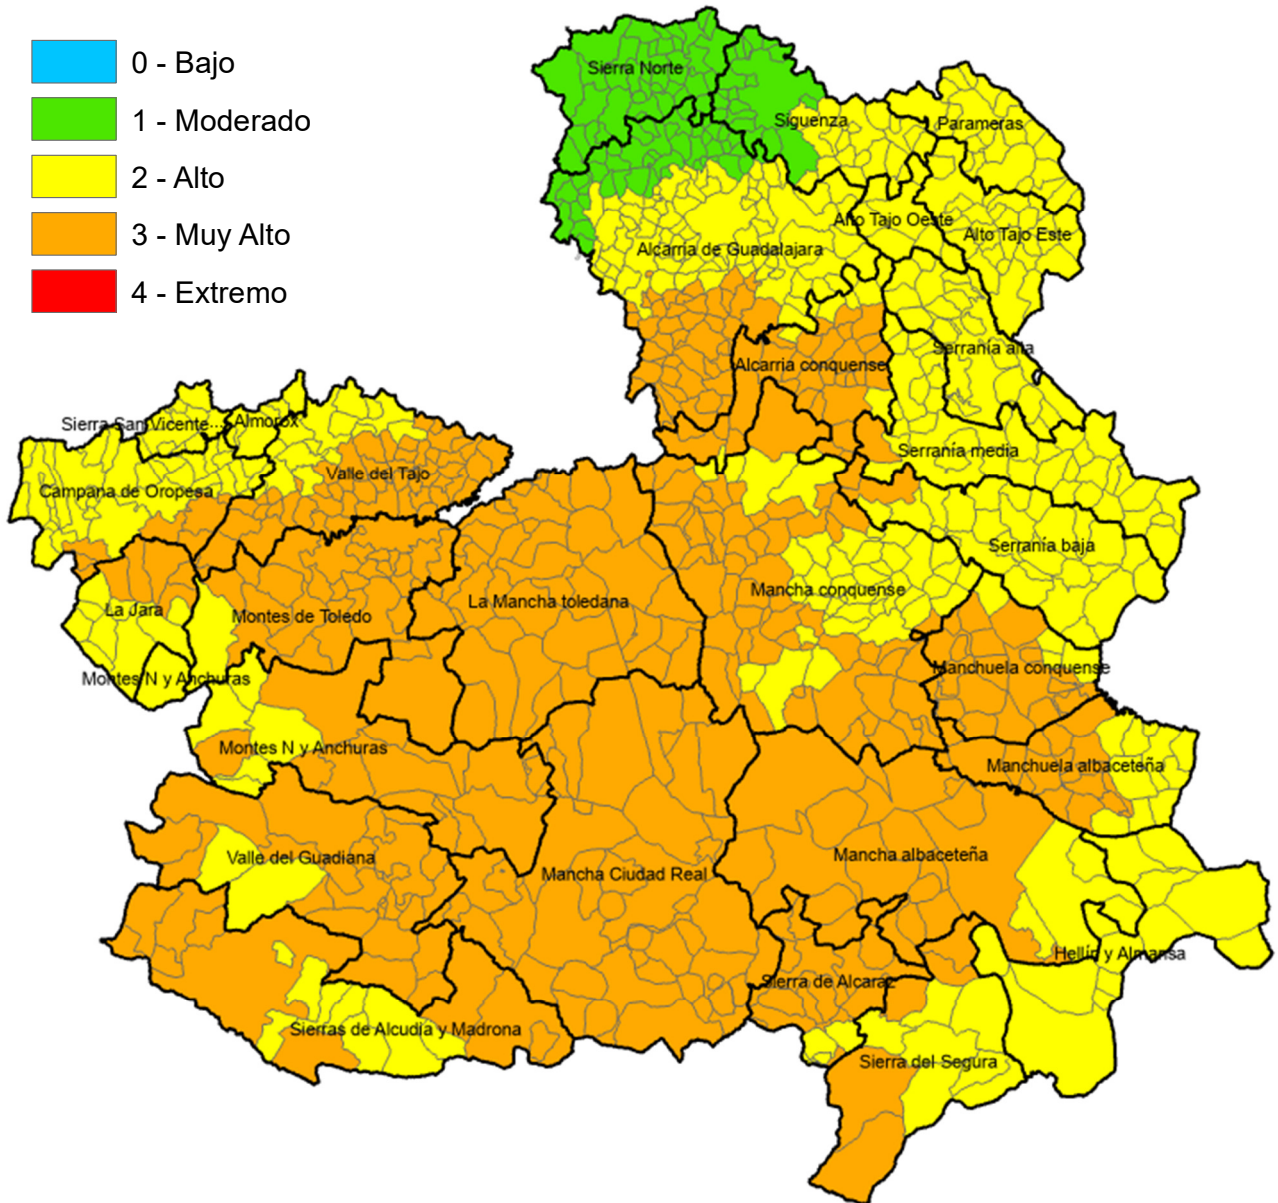

Monte Público "Los Gavilanes"
vía servicio A42 (sentido Madrid) km. 64,8
45008 – TOLEDO

Incendios Forestales
Castilla-La Mancha

ÍNDICE DE PROPAGACIÓN POTENCIAL

Válido para el día 13 de julio de 2024

ALBACETE

MUNICIPIO	IPP
Abengibre	Muy Alto
Alatoz	Alto
Albacete	Muy Alto
Albatana	Alto
Alborea	Alto
Alcadozo	Muy Alto
Alcalá del Júcar	Alto
Alcaraz	Muy Alto
Almansa	Alto
Alpera	Alto
Ayna	Alto
Balazote	Muy Alto
Balsa de Ves	Alto
Barrax	Muy Alto
Bienservida	Muy Alto
Bogarra	Muy Alto
Bonete	Alto
Carcelén	Alto
Casas de Juan Núñez	Muy Alto
Casas de Lázaro	Muy Alto
Casas de Ves	Alto
Casas-Ibáñez	Alto
Caudete	Alto
Cenizate	Muy Alto
Chinchilla de Monte-Aragón	Alto
Corral-Rubio	Alto
Cotillas	Alto
Dehesa de Santiago	Alto
El Balletero	Muy Alto
El Bonillo	Muy Alto
Elche de la Sierra	Alto
Férez	Alto
Fuensanta	Muy Alto
Fuente-Álamo	Alto
Fuentealbilla	Muy Alto
Golosalvo	Muy Alto
Hellín	Alto
Higueruela	Alto
Hoya-Gonzalo	Alto
Jorquera	Muy Alto
La Gineta	Muy Alto
La Herrera	Muy Alto
La Recueja	Muy Alto
La Roda	Muy Alto
Letur	Alto
Lezuza	Muy Alto
Liétor	Alto
Madrigueras	Muy Alto
Mahora	Muy Alto
Masegoso	Muy Alto
Minaya	Muy Alto
Molinicos	Alto
Montalvos	Muy Alto
Montealegre del Castillo	Alto
Motilleja	Muy Alto
Munera	Muy Alto
Navas de Jorquera	Muy Alto
Nerpio	Muy Alto

Ontur	Alto
Ossa de Montiel	Muy Alto
Paterna del Madera	Muy Alto
Peñas de San Pedro	Muy Alto
Peñascosa	Muy Alto
Pétrola	Alto
Povedilla	Muy Alto
Pozo Cañada	Alto
Pozohondo	Alto
Pozo-Lorente	Alto
Pozuelo	Muy Alto
Riópar	Alto
Robledo	Muy Alto
Salobre	Muy Alto
San Pedro	Muy Alto
Socovos	Alto
Tarazona de la Mancha	Muy Alto
Tobarra	Alto
Valdeganga	Muy Alto
Vianos	Muy Alto
Villa de Ves	Alto
Villalgordo del Júcar	Muy Alto
Villamalea	Muy Alto
Villapalacios	Muy Alto
Villarrobledo	Muy Alto
Villatoya	Alto
Villaviente	Muy Alto
Villaverde de Guadalimar	Alto
Viveros	Muy Alto
Yeste	Muy Alto