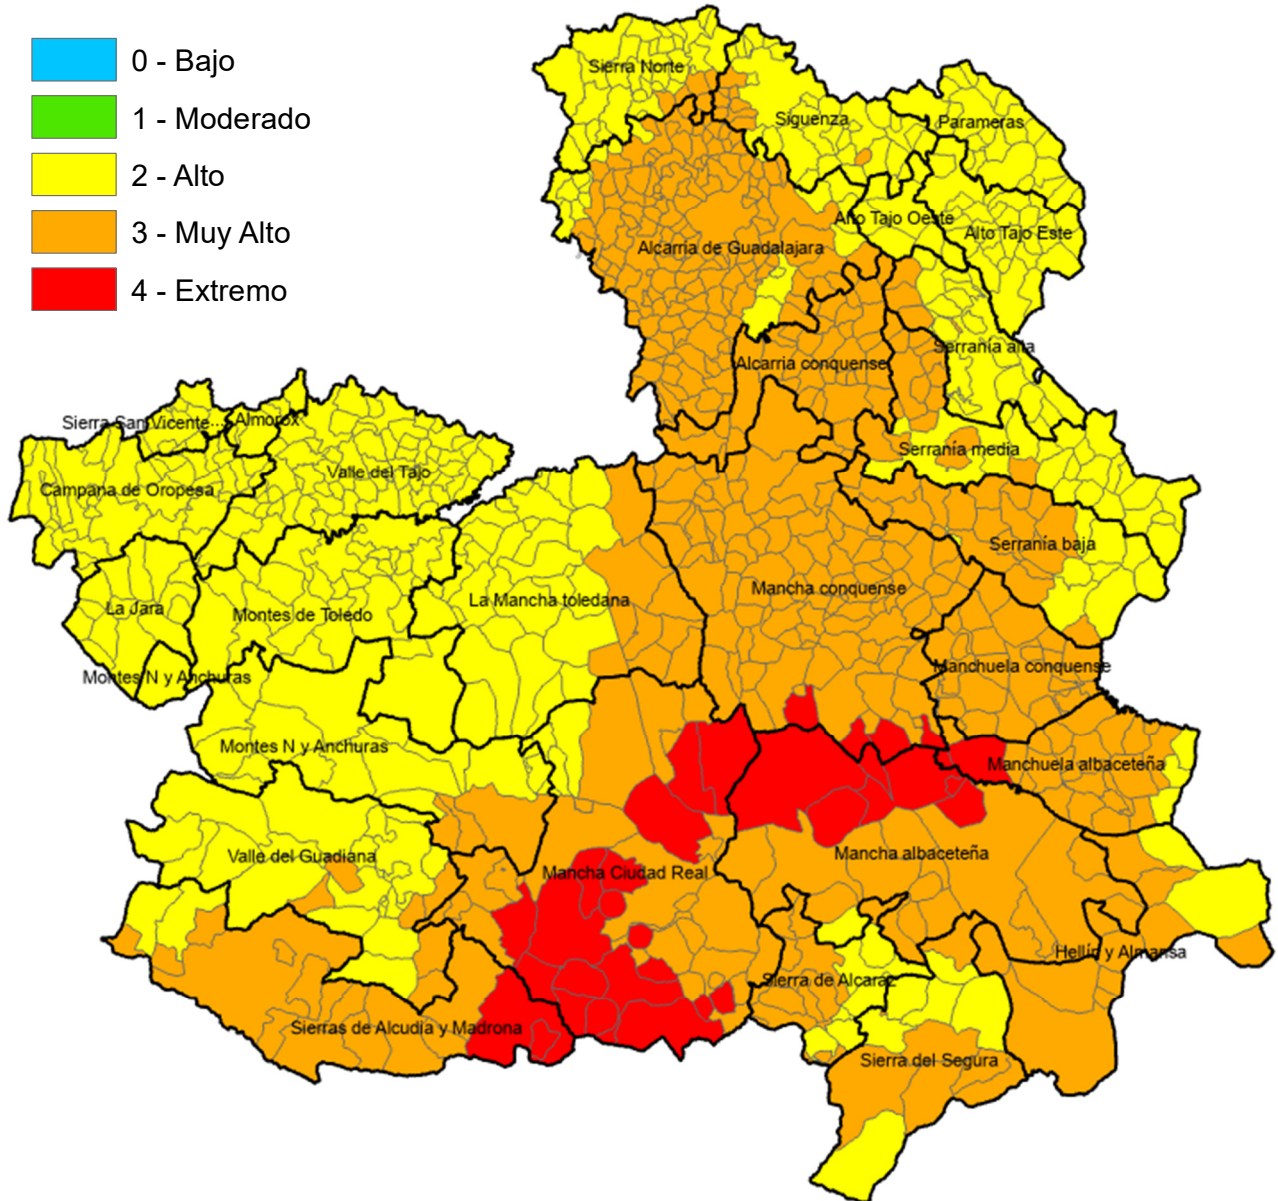

Monte Público "Los Gavilanes"
vía servicio A42 (sentido Madrid) km. 64,8
45008 – TOLEDO

Incendios Forestales
Castilla-La Mancha

ÍNDICE DE PROPAGACIÓN POTENCIAL

Válido para el día 29 de julio de 2024

ALBACETE

MUNICIPIO	IPP
Abengibre	Muy Alto
Alatoz	Muy Alto
Albacete	Muy Alto
Albatana	Muy Alto
Alborea	Muy Alto
Alcadozo	Alto
Alcalá del Júcar	Muy Alto
Alcaraz	Muy Alto
Almansa	Alto
Alpera	Alto
Ayna	Alto
Balazote	Muy Alto
Balsa de Ves	Alto
Barrax	Muy Alto
Bienservida	Muy Alto
Bogarra	Alto
Bonete	Muy Alto
Carcelén	Alto
Casas de Juan Núñez	Muy Alto
Casas de Lázaro	Muy Alto
Casas de Ves	Muy Alto
Casas-Ibáñez	Muy Alto
Caudete	Muy Alto
Cenizate	Muy Alto
Chinchilla de Monte-Aragón	Muy Alto
Corral-Rubio	Muy Alto
Cotillas	Muy Alto
Dehesa de Santiago	Muy Alto
El Balletero	Muy Alto
El Bonillo	Muy Alto
Eche de la Sierra	Muy Alto
Férez	Muy Alto
Fuensanta	Extremo
Fuente-Álamo	Muy Alto
Fuentealbilla	Muy Alto
Golosalvo	Muy Alto
Hellín	Muy Alto
Higueruela	Muy Alto
Hoya-Gonzalo	Muy Alto
Jorquera	Muy Alto
La Gineta	Extremo
La Herrera	Muy Alto
La Recueja	Muy Alto
La Roda	Extremo
Letur	Muy Alto
Lezuza	Muy Alto
Liétor	Alto
Madrigueras	Muy Alto
Mahora	Muy Alto
Masegoso	Alto
Minaya	Extremo
Molinicos	Alto
Montalvos	Extremo
Montealegre del Castillo	Muy Alto
Motilleja	Muy Alto
Munera	Extremo
Navas de Jorquera	Muy Alto
Nerpio	Alto

Ontur	Muy Alto
Ossa de Montiel	Muy Alto
Paterna del Madera	Alto
Peñas de San Pedro	Muy Alto
Peñascosa	Alto
Pétrola	Muy Alto
Povedilla	Muy Alto
Pozo Cañada	Muy Alto
Pozohondo	Muy Alto
Pozo-Lorente	Muy Alto
Pozuelo	Muy Alto
Riópar	Alto
Robledo	Alto
Salobre	Muy Alto
San Pedro	Muy Alto
Socovos	Muy Alto
Tarazona de la Mancha	Extremo
Tobarra	Muy Alto
Valdeganga	Muy Alto
Vianos	Muy Alto
Villa de Ves	Alto
Villalgordo del Júcar	Muy Alto
Villamalea	Muy Alto
Villapalacios	Muy Alto
Villarrobledo	Extremo
Villatoya	Muy Alto
Villaviente	Muy Alto
Villaverde de Guadalimar	Alto
Viveros	Muy Alto
Yeste	Muy Alto