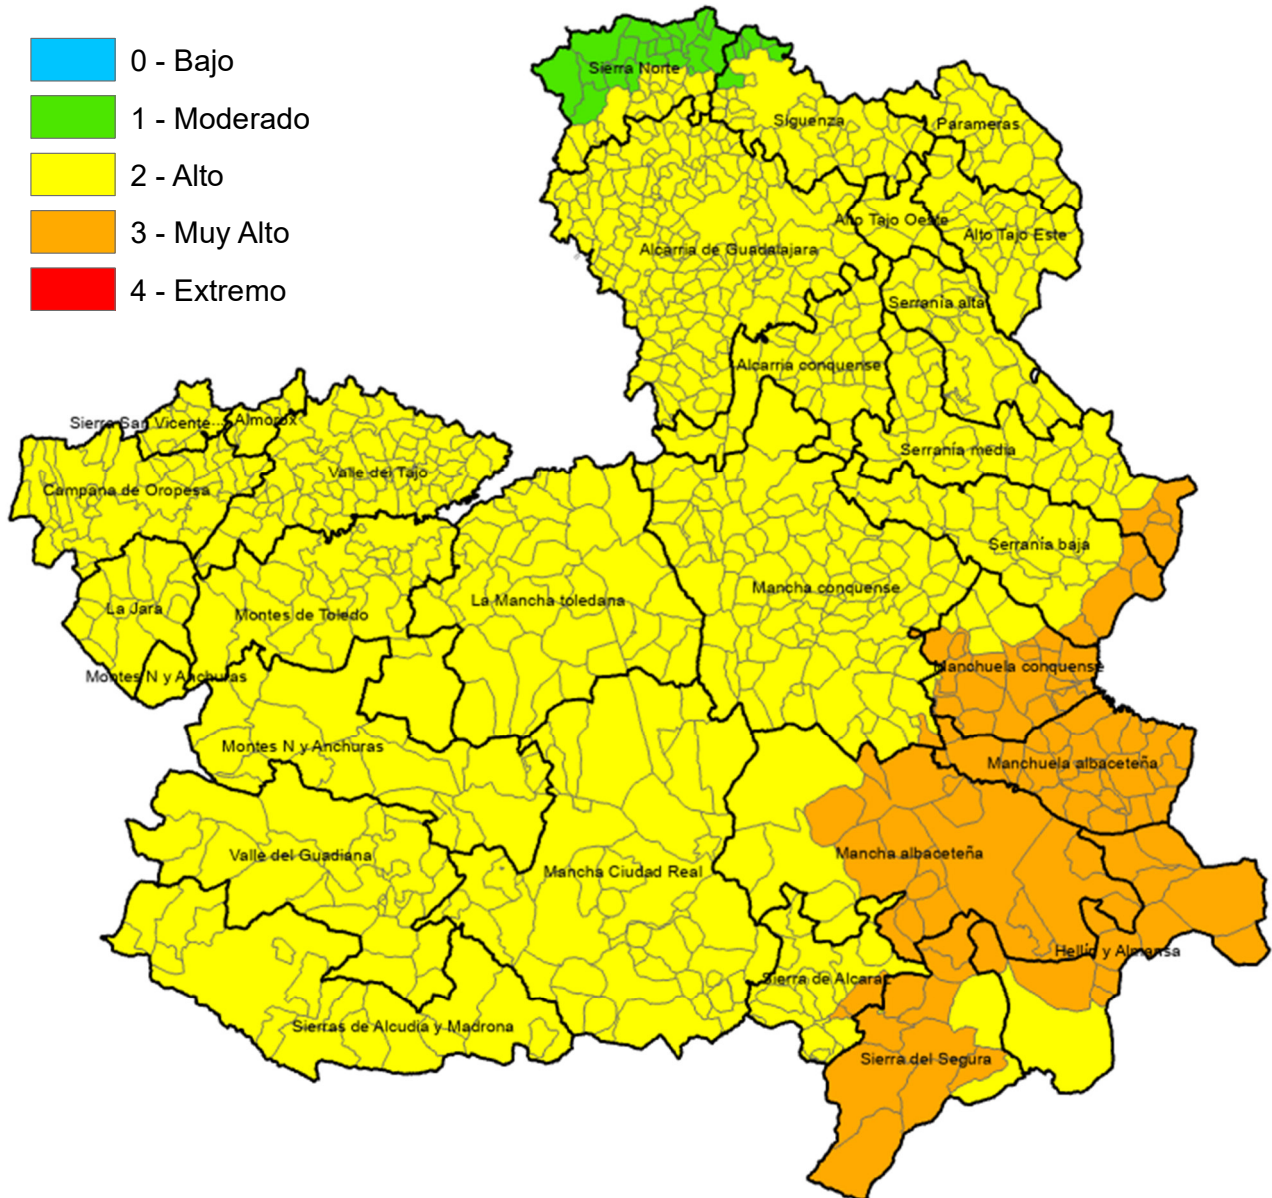

Monte Público "Los Gavilanes"
vía servicio A42 (sentido Madrid) km. 64,8
45008 – TOLEDO

Incendios Forestales
Castilla-La Mancha

ÍNDICE DE PROPAGACIÓN POTENCIAL

Válido para el día 15 de julio de 2024

ALBACETE

MUNICIPIO	IPP
Abengibre	Muy Alto
Alatoz	Muy Alto
Albacete	Muy Alto
Albatana	Muy Alto
Alborea	Muy Alto
Alcadozo	Muy Alto
Alcalá del Júcar	Muy Alto
Alcaraz	Alto
Almansa	Muy Alto
Alpera	Muy Alto
Ayna	Muy Alto
Balazote	Muy Alto
Balsa de Ves	Muy Alto
Barrax	Muy Alto
Bienservida	Alto
Bogarra	Muy Alto
Bonete	Muy Alto
Carcelén	Muy Alto
Casas de Juan Núñez	Muy Alto
Casas de Lázaro	Muy Alto
Casas de Ves	Muy Alto
Casas-Ibáñez	Muy Alto
Caudete	Muy Alto
Cenizate	Muy Alto
Chinchilla de Monte-Aragón	Muy Alto
Corral-Rubio	Muy Alto
Cotillas	Alto
Dehesa de Santiago	Alto
El Balletero	Alto
El Bonillo	Alto
Eche de la Sierra	Muy Alto
Férez	Muy Alto
Fuensanta	Muy Alto
Fuente-Álamo	Muy Alto
Fuentealbilla	Muy Alto
Golosalvo	Muy Alto
Hellín	Alto
Higuera	Muy Alto
Hoya-Gonzalo	Muy Alto
Jorquera	Muy Alto
La Gineta	Muy Alto
La Herrera	Muy Alto
La Recueja	Muy Alto
La Roda	Muy Alto
Letur	Muy Alto
Lezuza	Muy Alto
Liétor	Alto
Madrigueras	Muy Alto
Mahora	Muy Alto
Masegoso	Alto
Minaya	Muy Alto
Molinicos	Muy Alto
Montalvos	Muy Alto
Montealegre del Castillo	Muy Alto
Motilleja	Muy Alto
Munera	Muy Alto
Navas de Jorquera	Muy Alto
Nerpio	Muy Alto

Ontur	Muy Alto
Ossa de Montiel	Alto
Paterna del Madera	Muy Alto
Peñas de San Pedro	Muy Alto
Peñascosa	Alto
Pétrola	Muy Alto
Povedilla	Alto
Pozo Cañada	Muy Alto
Pozohondo	Muy Alto
Pozo-Lorente	Muy Alto
Pozuelo	Muy Alto
Riópar	Alto
Robledo	Alto
Salobre	Alto
San Pedro	Muy Alto
Socovos	Alto
Tarazona de la Mancha	Muy Alto
Tobarra	Muy Alto
Valdeganga	Muy Alto
Vianos	Alto
Villa de Ves	Muy Alto
Villalgordo del Júcar	Muy Alto
Villamalea	Muy Alto
Villapalacios	Alto
Villarrobledo	Alto
Villatoya	Muy Alto
Villaviente	Muy Alto
Villaverde de Guadalimar	Alto
Viveros	Alto
Yeste	Muy Alto