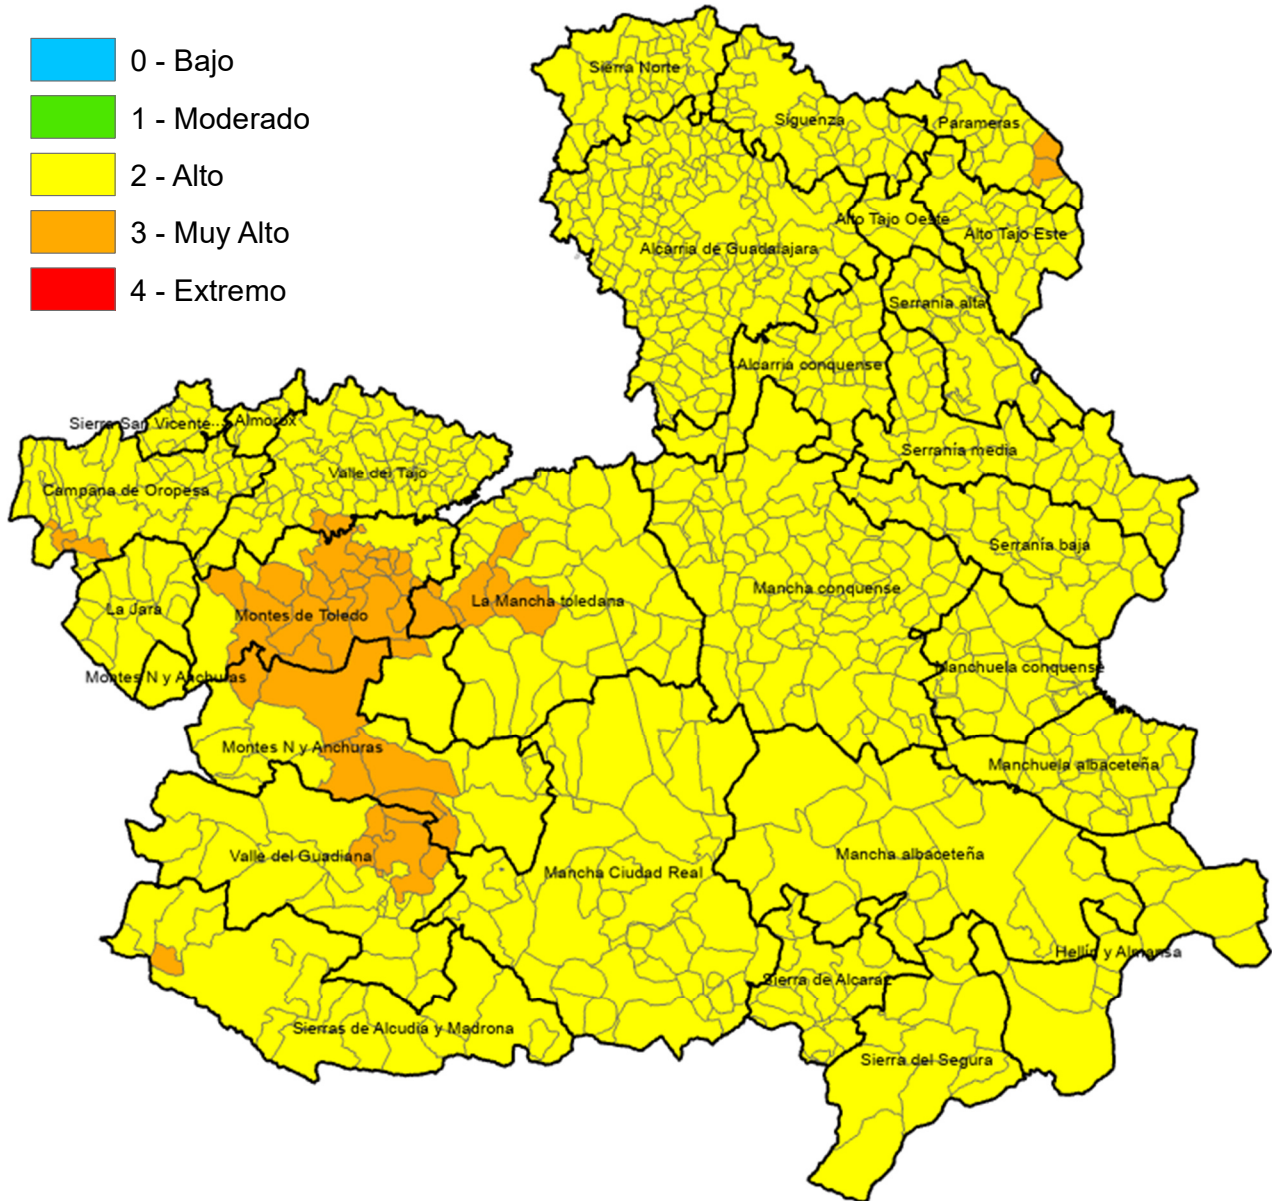

Castilla-La Mancha

Consejería de Desarrollo Sostenible

Viceconsejería de Medio Ambiente

Avda. Río Estenilla, s/n
45071 – TOLEDO

C.O.R. – infocam

Centro Operativo Regional de
Lucha contra Incendios Forestales

Monte Público "Los Gavilanes"
vía servicio A42 (sentido Madrid) km. 64,8
45008 – TOLEDO

Incendios Forestales
Castilla-La Mancha

ÍNDICE DE PROPAGACIÓN POTENCIAL

Válido para el día 17 de julio de 2024