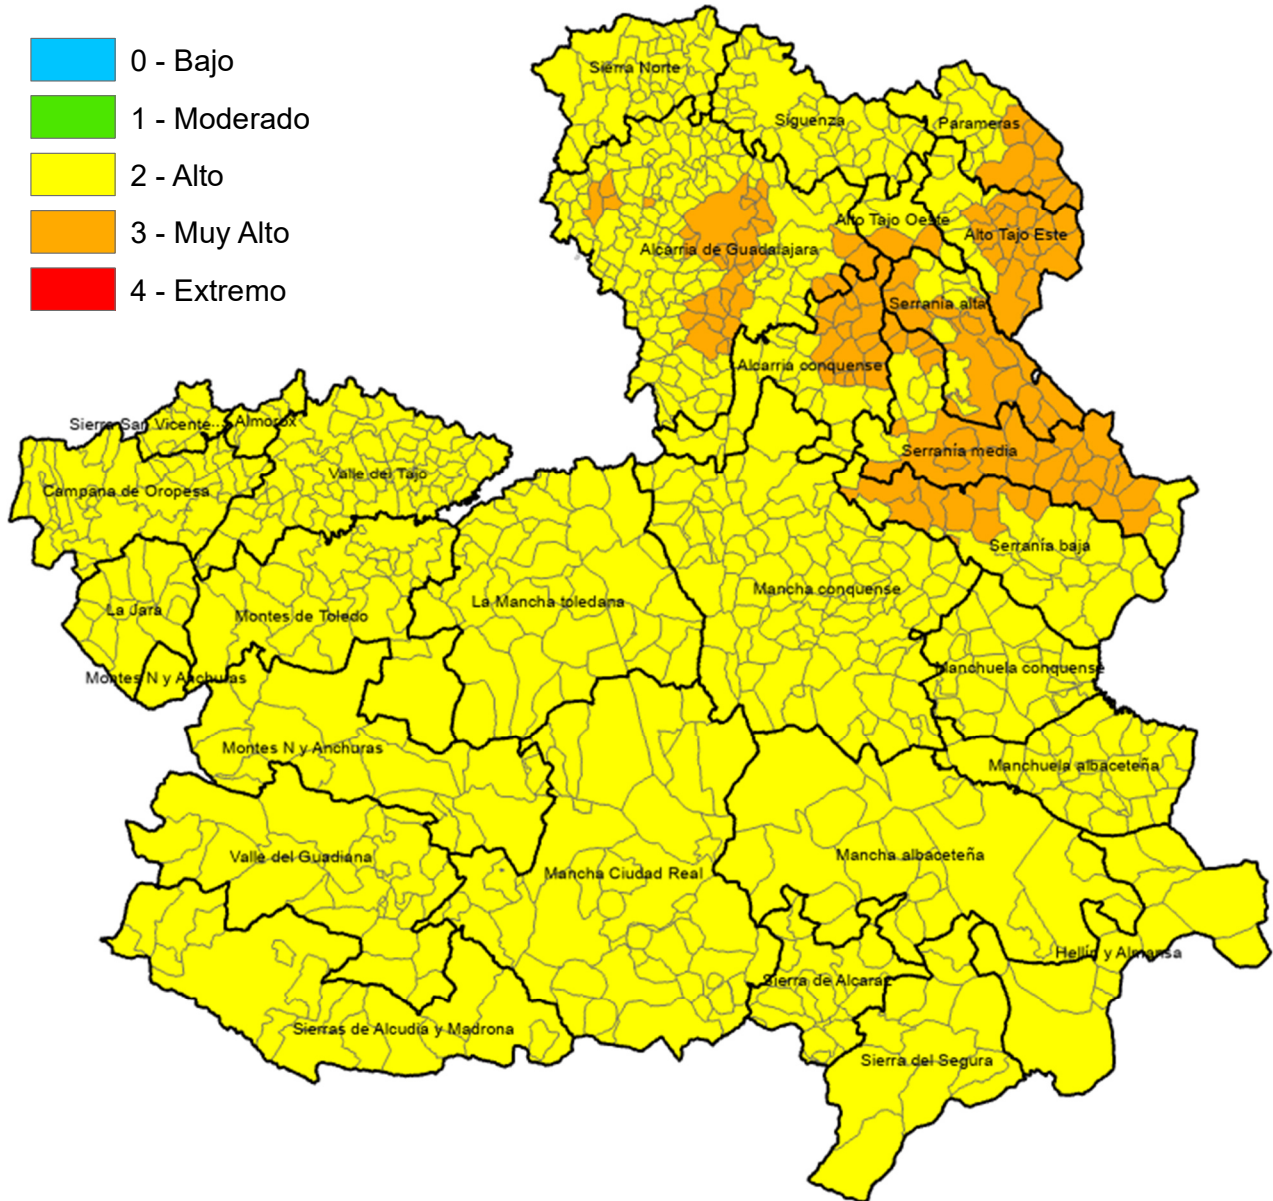

Monte Público "Los Gavilanes"
vía servicio A42 (sentido Madrid) km. 64,8
45008 – TOLEDO

ÍNDICE DE PROPAGACIÓN POTENCIAL

Válido para el día 18 de julio de 2024

ALBACETE

MUNICIPIO	IPP
Abengibre	Alto
Alatoz	Alto
Albacete	Alto
Albatana	Alto
Alborea	Alto
Alcadozo	Alto
Alcalá del Júcar	Alto
Alcaraz	Alto
Almansa	Alto
Alpera	Alto
Ayna	Alto
Balazote	Alto
Balsa de Ves	Alto
Barrax	Alto
Bienservida	Alto
Bogarra	Alto
Bonete	Alto
Carcelén	Alto
Casas de Juan Núñez	Alto
Casas de Lázaro	Alto
Casas de Ves	Alto
Casas-Ibáñez	Alto
Caudete	Alto
Cenizate	Alto
Chinchilla de Monte-Aragón	Alto
Corral-Rubio	Alto
Cotillas	Alto
Dehesa de Santiago	Alto
El Balletero	Alto
El Bonillo	Alto
Elche de la Sierra	Alto
Férez	Alto
Fuensanta	Alto
Fuente-Álamo	Alto
Fuentealbilla	Alto
Golosalvo	Alto
Hellín	Alto
Higueruela	Alto
Hoya-Gonzalo	Alto
Jorquera	Alto
La Gineta	Alto
La Herrera	Alto
La Recueja	Alto
La Roda	Alto
Letur	Alto
Lezuza	Alto
Liétor	Alto
Madrigueras	Alto
Mahora	Alto
Masegoso	Alto
Minaya	Alto
Molinicos	Alto
Montalvos	Alto
Montealegre del Castillo	Alto
Motilleja	Alto
Munera	Alto
Navas de Jorquera	Alto
Nerpio	Alto

Ontur	Alto
Ossa de Montiel	Alto
Paterna del Madera	Alto
Peñas de San Pedro	Alto
Peñascoso	Alto
Pétrola	Alto
Povedilla	Alto
Pozo Cañada	Alto
Pozohondo	Alto
Pozo-Lorente	Alto
Pozuelo	Alto
Riópar	Alto
Robledo	Alto
Salobre	Alto
San Pedro	Alto
Socovos	Alto
Tarazona de la Mancha	Alto
Tobarra	Alto
Valdeganga	Alto
Vianos	Alto
Villa de Ves	Alto
Villalgordo del Júcar	Alto
Villamalea	Alto
Villapalacios	Alto
Villarrobledo	Alto
Villatoya	Alto
Villavaliante	Alto
Villaverde de Guadalimar	Alto
Viveros	Alto
Yeste	Alto