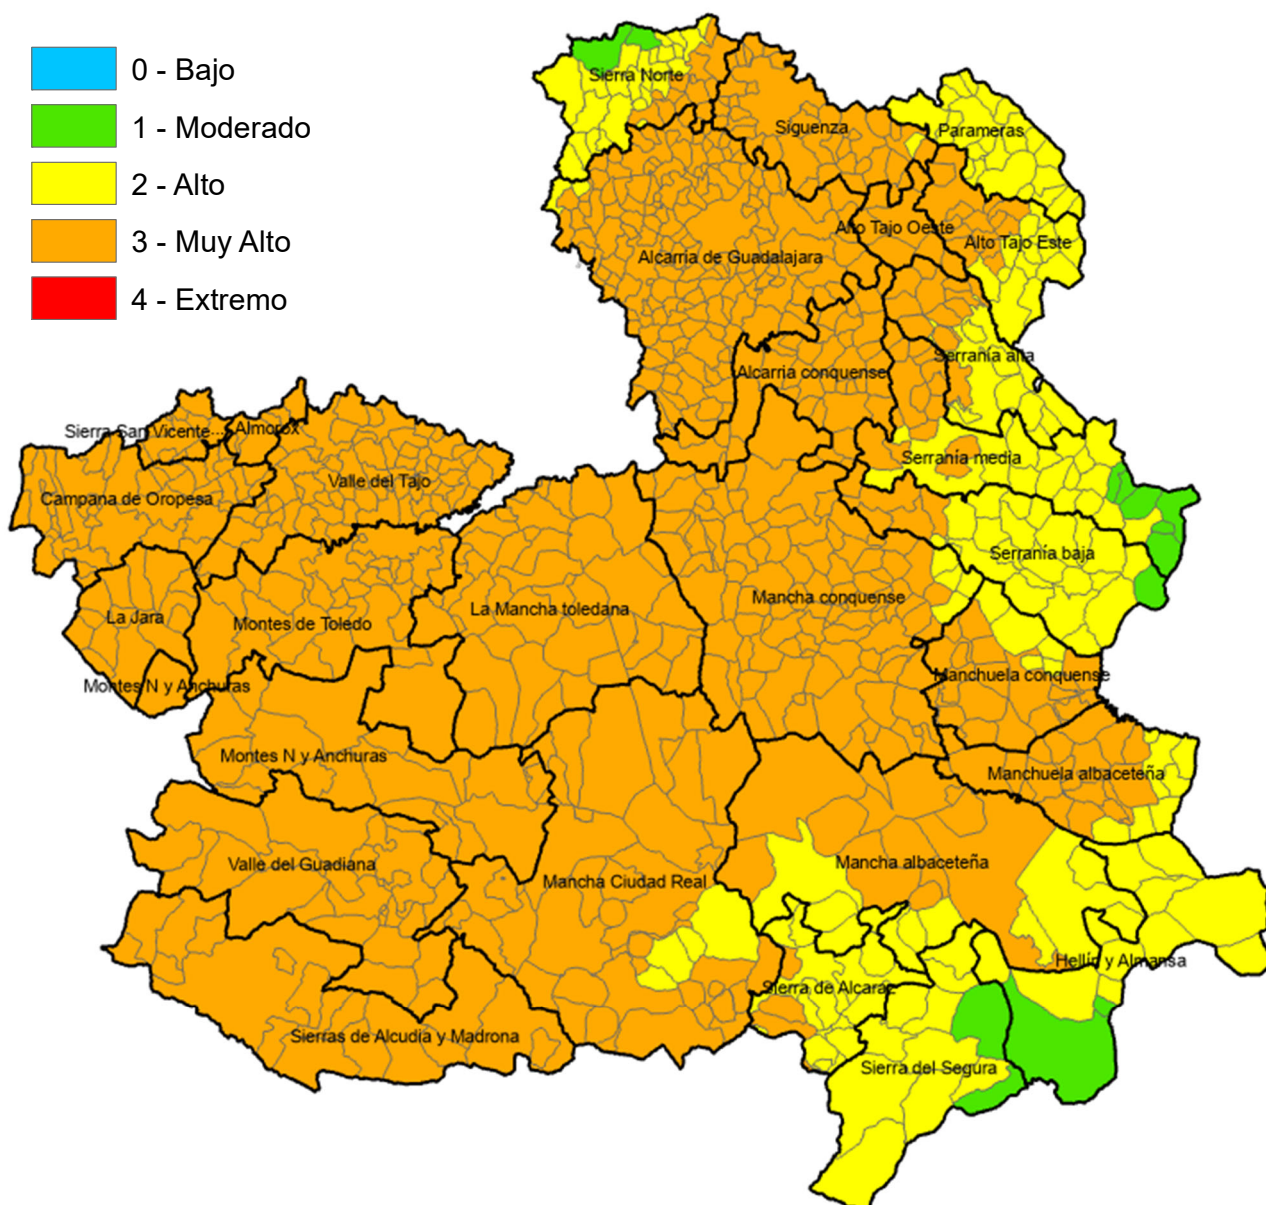

Monte Público "Los Gavilanes"
vía servicio A42 (sentido Madrid) km. 64,8
45008 – TOLEDO

Incendios Forestales
Castilla-La Mancha

ÍNDICE DE PROPAGACIÓN POTENCIAL

Válido para el día 26 de julio de 2024

Castilla-La Mancha

Incendios Forestales
Castilla-La Mancha

ALBACETE

MUNICIPIO	IPP
Abengibre	Muy Alto
Alatoz	Alto
Albacete	Muy Alto
Albatana	Moderado
Alborea	Muy Alto
Alcadozo	Alto
Alcalá del Júcar	Muy Alto
Alcaraz	Alto
Almansa	Alto
Alpera	Alto
Ayna	Alto
Balazote	Muy Alto
Balsa de Ves	Alto
Barrax	Muy Alto
Bienservida	Muy Alto
Bogarra	Alto
Bonete	Alto
Carcelén	Alto
Casas de Juan Núñez	Muy Alto
Casas de Lázaro	Alto
Casas de Ves	Alto
Casas-Ibáñez	Muy Alto
Caudete	Alto
Cenizate	Muy Alto
Chinchilla de Monte-Aragón	Alto
Corral-Rubio	Alto
Cotillas	Alto
Dehesa de Santiago	Muy Alto
El Balletero	Alto
El Bonillo	Alto
Elche de la Sierra	Alto
Férez	Alto
Fuensanta	Muy Alto
Fuente-Álamo	Alto
Fuentealbilla	Muy Alto
Golosalvo	Muy Alto
Hellín	Moderado
Higuera	Alto
Hoya-Gonzalo	Alto
Jorquera	Muy Alto
La Gineta	Muy Alto
La Herrera	Muy Alto
La Recueja	Muy Alto
La Roda	Muy Alto
Letur	Alto
Lezuza	Muy Alto
Liétor	Moderado
Madrigueras	Muy Alto
Mahora	Muy Alto
Masegoso	Alto
Minaya	Muy Alto
Molinicos	Alto
Montalvos	Muy Alto
Montealegre del Castillo	Alto
Motilleja	Muy Alto
Munera	Muy Alto
Navas de Jorquera	Muy Alto
Nerpio	Alto