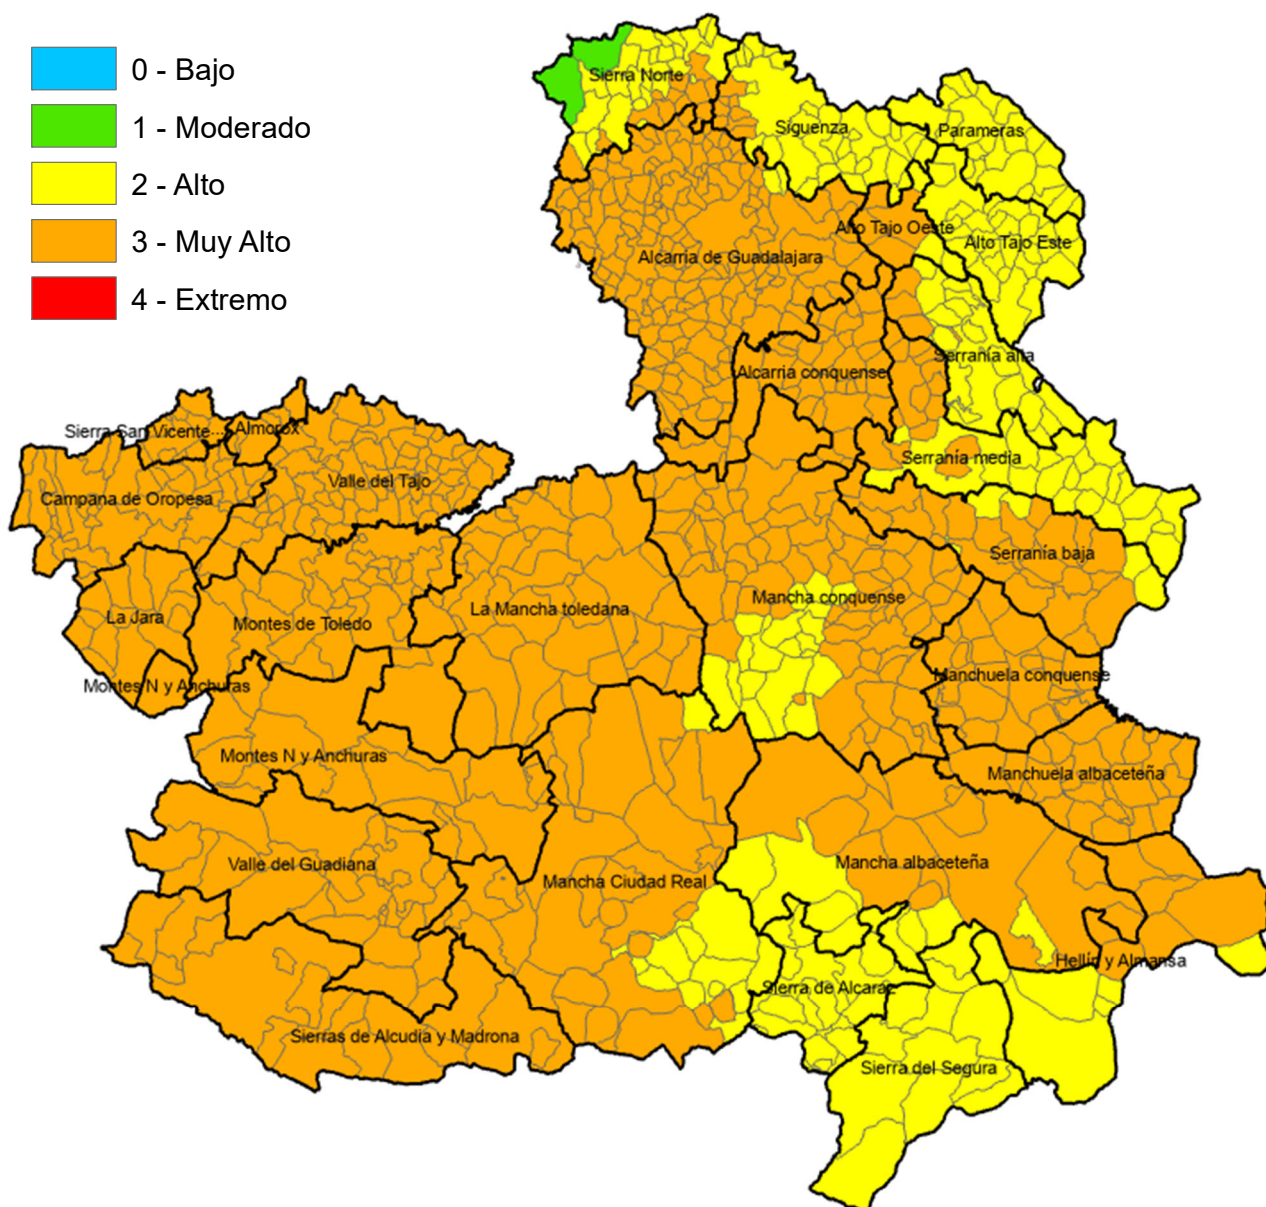

Monte Público "Los Gavilanes"  
vía servicio A42 (sentido Madrid) km. 64,8  
45008 – TOLEDO

## ALBACETE

MUNICIPIO	IPP
Abengibre	Muy Alto
Alatoz	Muy Alto
Albacete	Muy Alto
Albatana	Alto
Alborea	Muy Alto
Alcadozo	Alto
Alcalá del Júcar	Muy Alto
Alcaraz	Alto
Almansa	Muy Alto
Alpera	Muy Alto
Ayna	Alto
Balazote	Muy Alto
Balsa de Ves	Muy Alto
Barrax	Muy Alto
Bienservida	Alto
Bogarra	Alto
Bonete	Muy Alto
Carcelén	Muy Alto
Casas de Juan Núñez	Muy Alto
Casas de Lázaro	Alto
Casas de Ves	Muy Alto
Casas-Ibáñez	Muy Alto
Caudete	Alto
Cenizate	Muy Alto
Chinchilla de Monte-Aragón	Muy Alto
Corral-Rubio	Muy Alto
Cotillas	Alto
Dehesa de Santiago	Alto
El Balletero	Alto
El Bonillo	Alto
Elche de la Sierra	Alto
Férez	Alto
Fuensanta	Muy Alto
Fuente-Álamo	Muy Alto
Fuentealbilla	Muy Alto
Golosalvo	Muy Alto
Hellín	Alto
Higuera	Muy Alto
Hoya-Gonzalo	Muy Alto
Jorquera	Muy Alto
La Gineta	Muy Alto
La Herrera	Muy Alto
La Recueja	Muy Alto
La Roda	Muy Alto
Letur	Alto
Lezuza	Muy Alto
Liétor	Alto
Madrigueras	Muy Alto
Mahora	Muy Alto
Masegoso	Alto
Minaya	Muy Alto
Molinicos	Alto
Montalvos	Muy Alto
Montealegre del Castillo	Muy Alto
Motilleja	Muy Alto
Munera	Muy Alto
Navas de Jorquera	Muy Alto
Nerpio	Alto