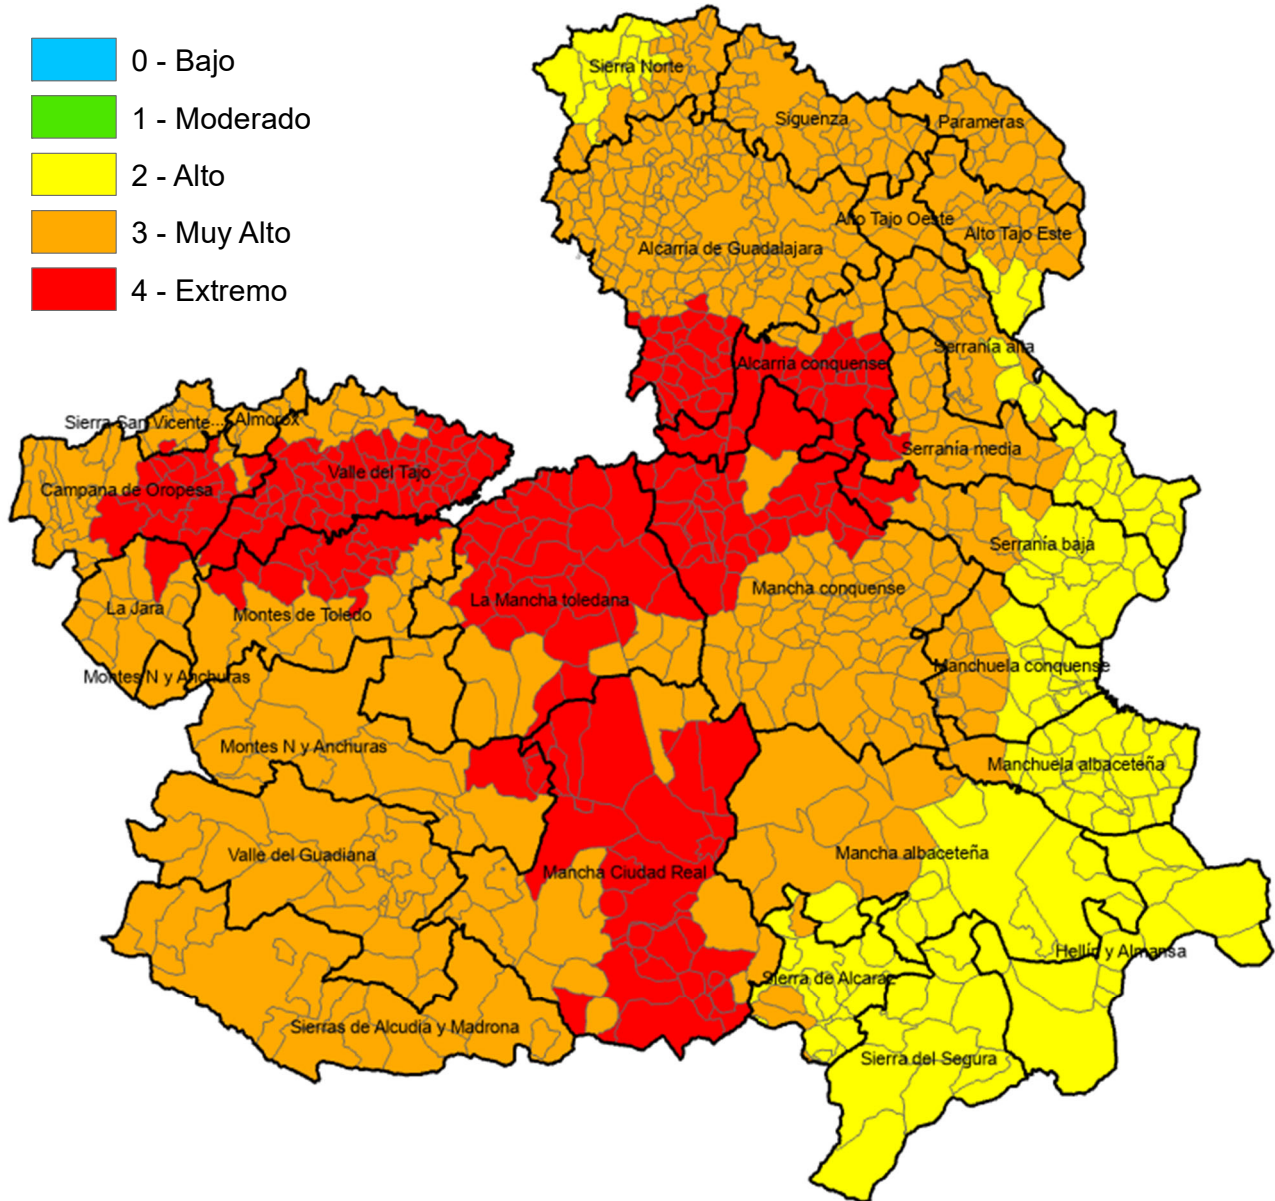

Monte Público "Los Gavilanes"
vía servicio A42 (sentido Madrid) km. 64,8
45008 – TOLEDO

Incendios Forestales
Castilla-La Mancha

ÍNDICE DE PROPAGACIÓN POTENCIAL

Válido para el día 28 de julio de 2024

ALBACETE

| MUNICIPIO | IPP |
|----------------------------|----------|
| Abengibre | Alto |
| Alatoz | Alto |
| Albacete | Alto |
| Albatana | Alto |
| Alborea | Alto |
| Alcadozo | Alto |
| Alcalá del Júcar | Alto |
| Alcaraz | Alto |
| Almansa | Alto |
| Alpera | Alto |
| Ayna | Alto |
| Balazote | Alto |
| Balsa de Ves | Alto |
| Barrax | Muy Alto |
| Bienservida | Muy Alto |
| Bogarra | Alto |
| Bonete | Alto |
| Carcelén | Alto |
| Casas de Juan Núñez | Alto |
| Casas de Lázaro | Alto |
| Casas de Ves | Alto |
| Casas-Ibáñez | Alto |
| Caudete | Alto |
| Cenizate | Alto |
| Chinchilla de Monte-Aragón | Alto |
| Corral-Rubio | Alto |
| Cotillas | Alto |
| Dehesa de Santiago | Muy Alto |
| El Balletero | Alto |
| El Bonillo | Muy Alto |
| Elche de la Sierra | Alto |
| Férez | Alto |
| Fuensanta | Muy Alto |
| Fuente-Álamo | Alto |
| Fuentealbilla | Alto |
| Golosalvo | Alto |
| Hellín | Alto |
| Higuera | Alto |
| Hoya-Gonzalo | Alto |
| Jorquera | Alto |
| La Gineta | Alto |
| La Herrera | Alto |
| La Recueja | Alto |
| La Roda | Muy Alto |
| Letur | Alto |
| Lezuza | Muy Alto |
| Liétor | Alto |
| Madrigueras | Alto |
| Mahora | Alto |
| Masegoso | Alto |
| Minaya | Muy Alto |
| Molinicos | Alto |
| Montalvos | Muy Alto |
| Montealegre del Castillo | Alto |
| Motilleja | Alto |
| Munera | Muy Alto |
| Navas de Jorquera | Alto |
| Nerpio | Alto |