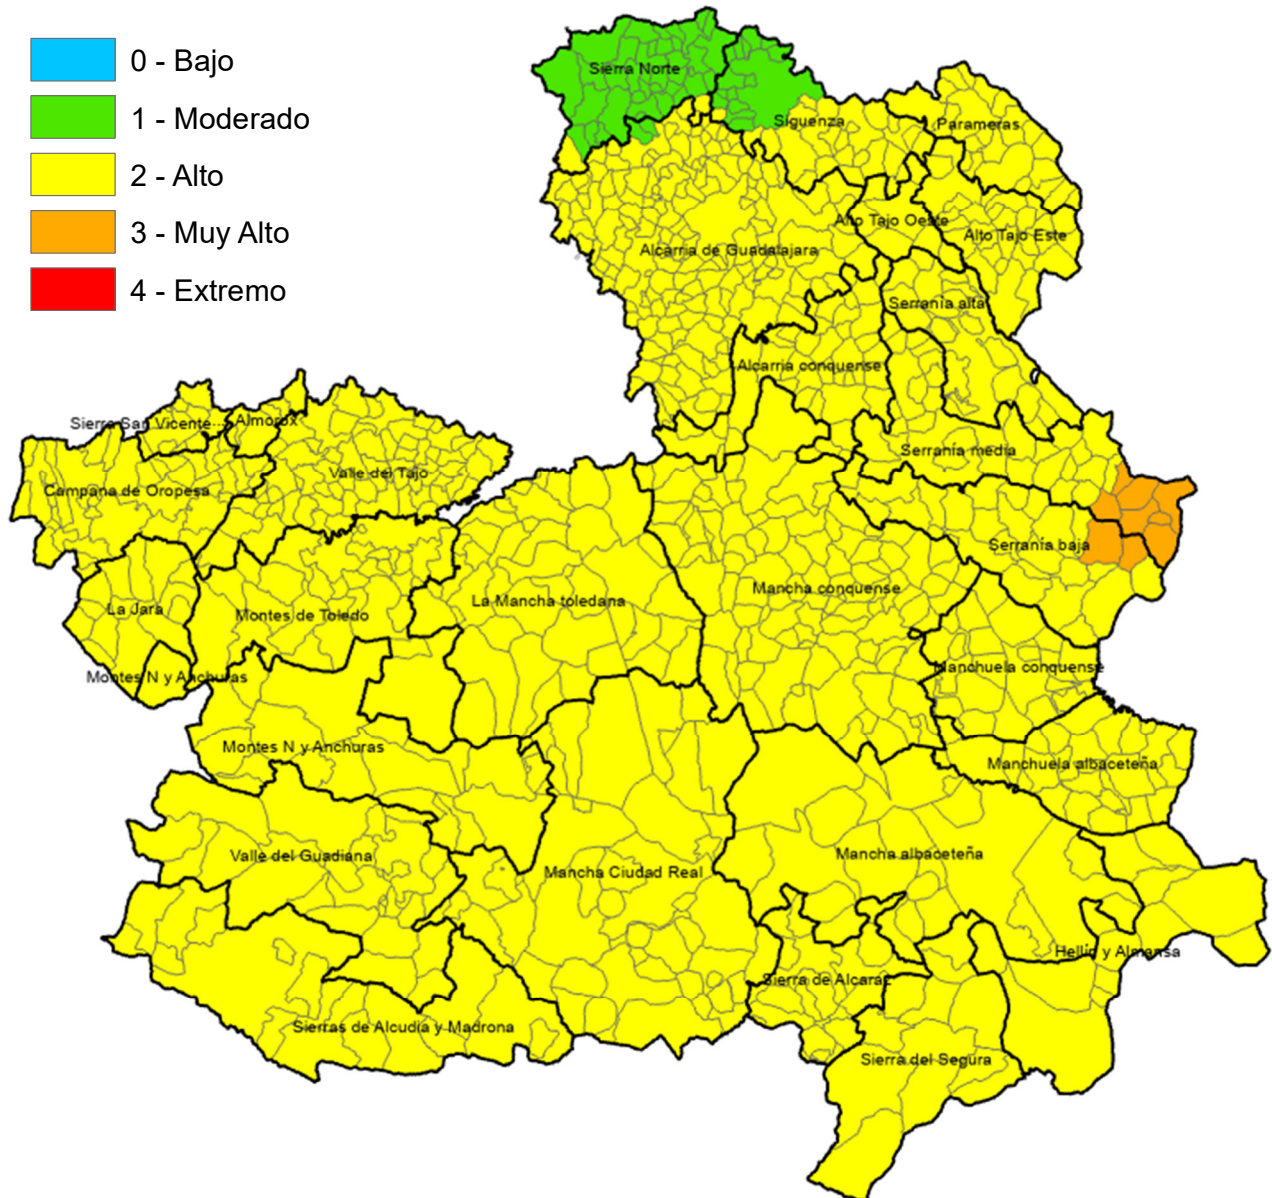

Castilla-La Mancha

Consejería de Desarrollo Sostenible

Viceconsejería de Medio Ambiente

Avda. Río Estenilla, s/n
45071 – TOLEDO

C.O.R. – infocam

Centro Operativo Regional de
Lucha contra Incendios Forestales

Monte Público "Los Gavilanes"
vía servicio A42 (sentido Madrid) km. 64,8
45008 – TOLEDO

Incendios Forestales
Castilla-La Mancha

ÍNDICE DE PROPAGACIÓN POTENCIAL

Válido para el día 16 de julio de 2024

ALBACETE

MUNICIPIO	IPP
Abengibre	Alto
Alatoz	Alto
Albacete	Alto
Albatana	Alto
Alborea	Alto
Alcadozo	Alto
Alcalá del Júcar	Alto
Alcaraz	Alto
Almansa	Alto
Alpera	Alto
Ayna	Alto
Balazote	Alto
Balsa de Ves	Alto
Barrax	Alto
Bienservida	Alto
Bogarra	Alto
Bonete	Alto
Carcelén	Alto
Casas de Juan Núñez	Alto
Casas de Lázaro	Alto
Casas de Ves	Alto
Casas-Ibáñez	Alto
Caudete	Alto
Cenizate	Alto
Chinchilla de Monte-Aragón	Alto
Corral-Rubio	Alto
Cotillas	Alto
Dehesa de Santiago	Alto
El Balletero	Alto
El Bonillo	Alto
Elche de la Sierra	Alto
Férez	Alto
Fuensanta	Alto
Fuente-Álamo	Alto
Fuentealbilla	Alto
Golosalvo	Alto
Hellín	Alto
Higueruela	Alto
Hoya-Gonzalo	Alto
Jorquera	Alto
La Gineta	Alto
La Herrera	Alto
La Recueja	Alto
La Roda	Alto
Letur	Alto
Lezuza	Alto
Liétor	Alto
Madrigueras	Alto
Mahora	Alto
Masegoso	Alto
Minaya	Alto
Molinicos	Alto
Montalvos	Alto
Montealegre del Castillo	Alto
Motilleja	Alto
Munera	Alto
Navas de Jorquera	Alto
Nerpio	Alto

Ontur	Alto
Ossa de Montiel	Alto
Paterna del Madera	Alto
Peñas de San Pedro	Alto
Peñascosa	Alto
Pétrola	Alto
Povedilla	Alto
Pozo Cañada	Alto
Pozohondo	Alto
Pozo-Lorente	Alto
Pozuelo	Alto
Riópar	Alto
Robledo	Alto
Salobre	Alto
San Pedro	Alto
Socovos	Alto
Tarazona de la Mancha	Alto
Tobarra	Alto
Valdeganga	Alto
Vianos	Alto
Villa de Ves	Alto
Villalgordo del Júcar	Alto
Villamalea	Alto
Villapalacios	Alto
Villarrobledo	Alto
Villatoya	Alto
Villaviente	Alto
Villaverde de Guadalimar	Alto
Viveros	Alto
Yeste	Alto