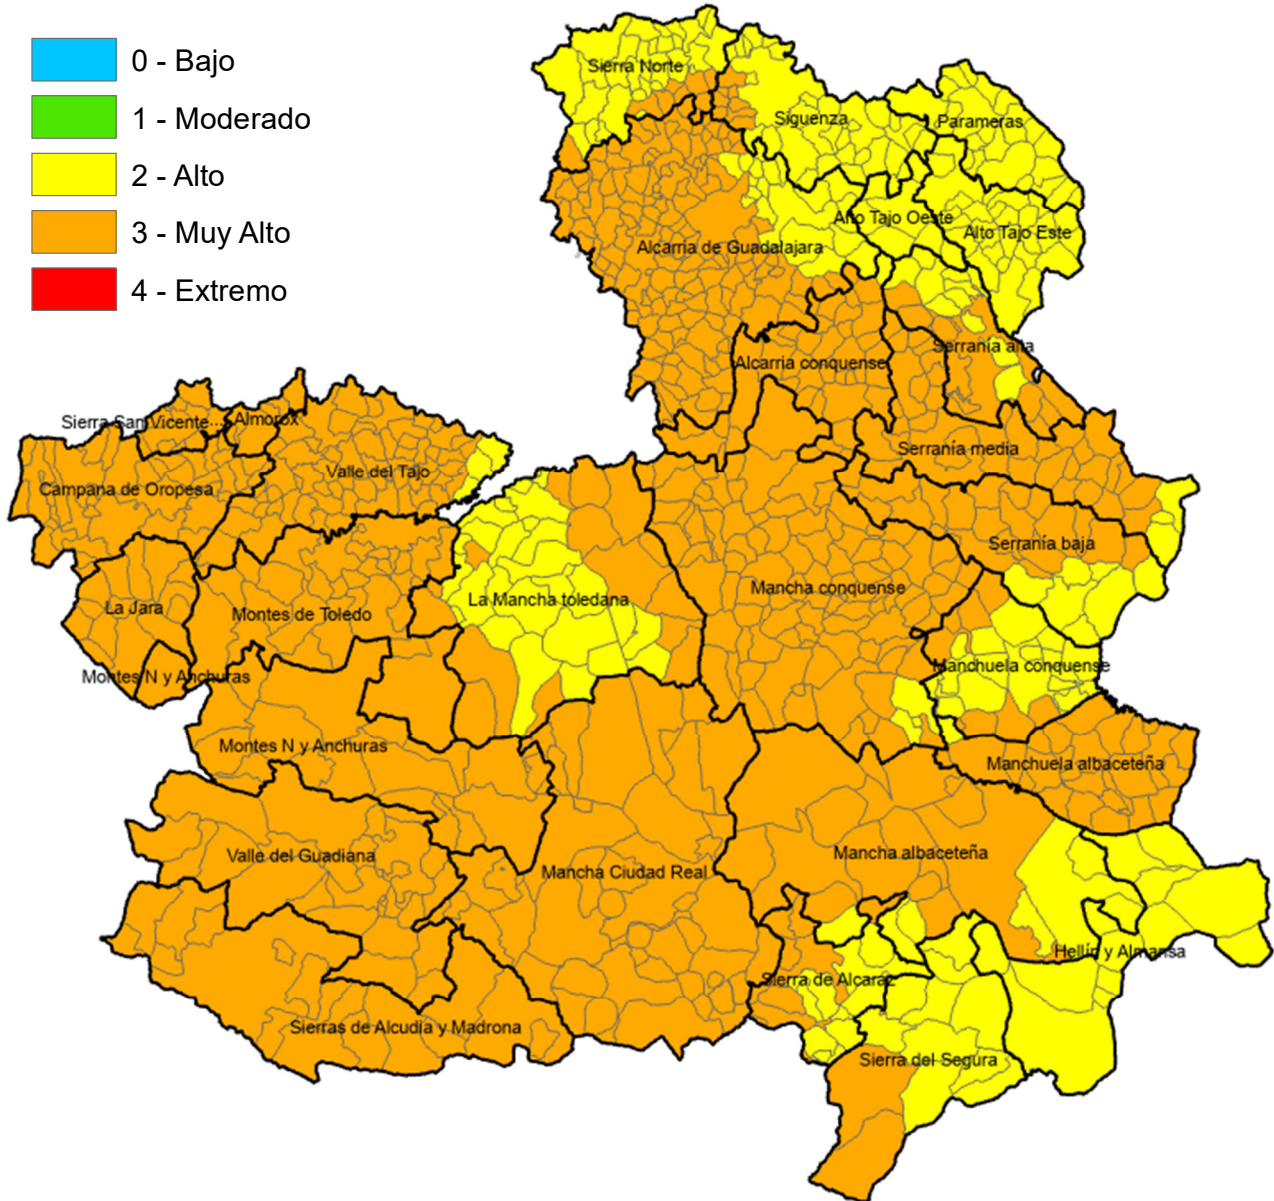

Monte Público "Los Gavilanes"
vía servicio A42 (sentido Madrid) km. 64,8
45008 – TOLEDO

Incendios Forestales
Castilla-La Mancha

ÍNDICE DE PROPAGACIÓN POTENCIAL

Válido para el día 04 de agosto de 2024

ALBACETE

MUNICIPIO	IPP
Abengibre	Muy Alto
Alatoz	Muy Alto
Albacete	Muy Alto
Albatana	Alto
Alborea	Muy Alto
Alcadozo	Alto
Alcalá del Júcar	Muy Alto
Alcaraz	Muy Alto
Almansa	Alto
Alpera	Alto
Ayna	Alto
Balazote	Muy Alto
Balsa de Ves	Muy Alto
Barrax	Muy Alto
Bienservida	Muy Alto
Bogarra	Alto
Bonete	Alto
Carcelén	Muy Alto
Casas de Juan Núñez	Muy Alto
Casas de Lázaro	Alto
Casas de Ves	Muy Alto
Casas-Ibáñez	Muy Alto
Caudete	Alto
Cenizate	Muy Alto
Chinchilla de Monte-Aragón	Alto
Corral-Rubio	Alto
Cotillas	Alto
Dehesa de Santiago	Muy Alto
El Balletero	Muy Alto
El Bonillo	Muy Alto
Elche de la Sierra	Alto
Férez	Alto
Fuensanta	Muy Alto
Fuente-Álamo	Alto
Fuentealbilla	Muy Alto
Golosalvo	Muy Alto
Hellín	Alto
Higueruela	Alto
Hoya-Gonzalo	Alto
Jorquera	Muy Alto
La Gineta	Muy Alto
La Herrera	Muy Alto
La Recueja	Muy Alto
La Roda	Muy Alto
Letur	Alto
Lezuza	Muy Alto
Liétor	Alto
Madrigueras	Muy Alto
Mahora	Muy Alto
Masegoso	Alto
Minaya	Muy Alto
Molinicos	Alto
Montalvos	Muy Alto
Montealegre del Castillo	Alto
Motilleja	Muy Alto
Munera	Muy Alto
Navas de Jorquera	Muy Alto
Nerpio	Muy Alto