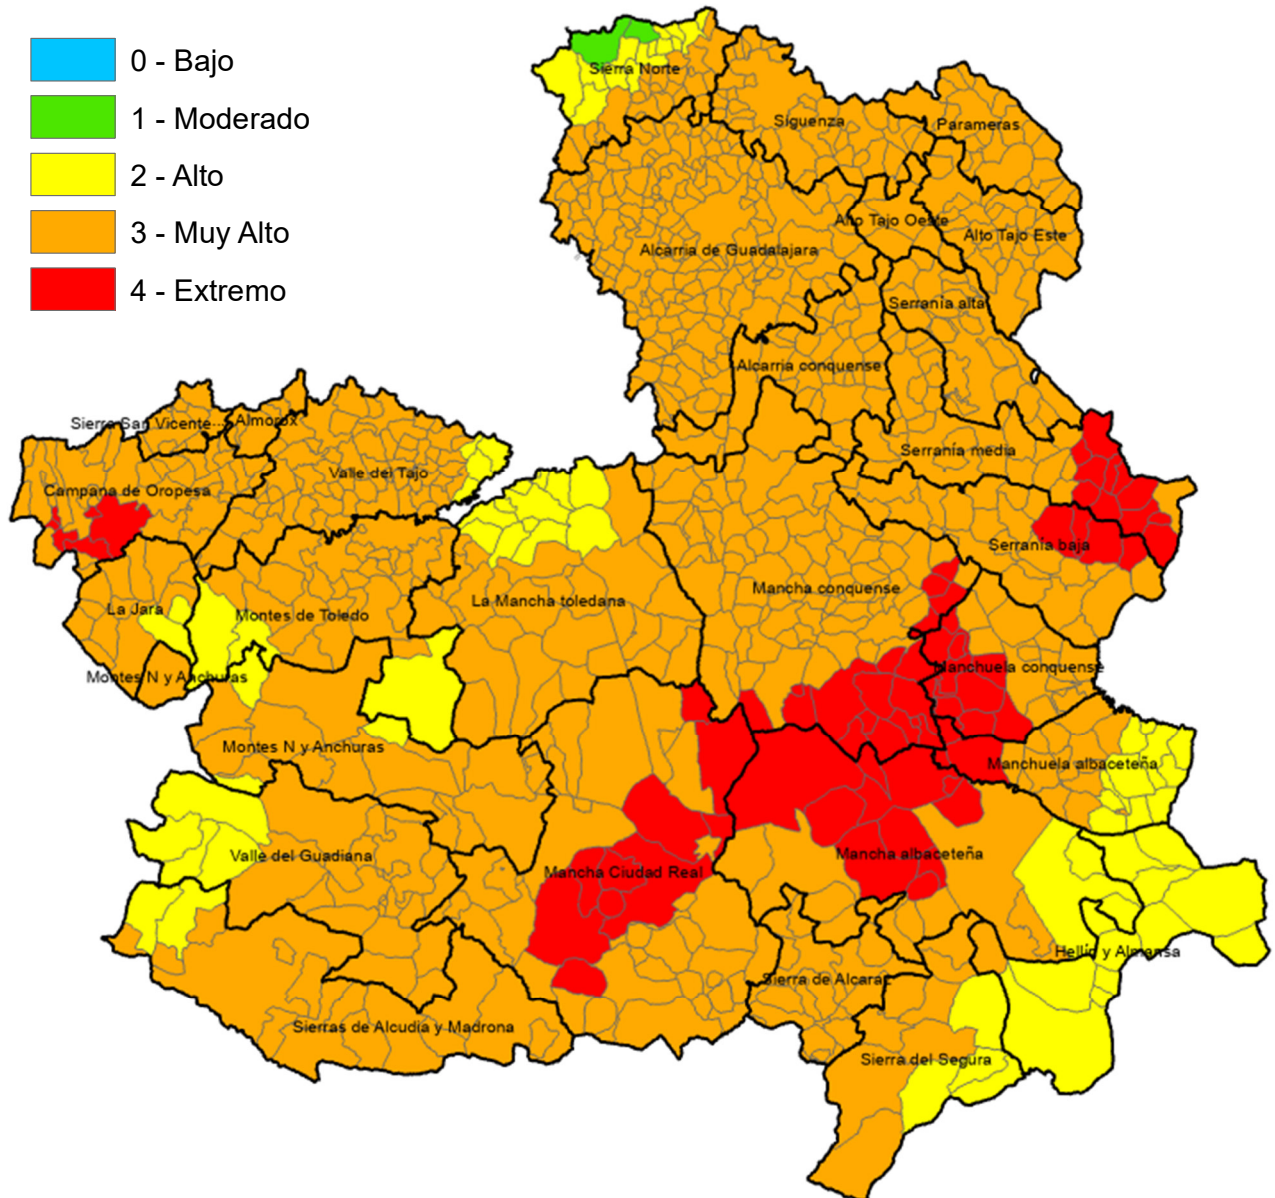

Monte Público "Los Gavilanes"  
vía servicio A42 (sentido Madrid) km. 64,8  
45008 – TOLEDO

Incendios Forestales  
Castilla-La Mancha

## ALBACETE

MUNICIPIO	IPP
Abengibre	Muy Alto
Alatoz	Alto
Albacete	Muy Alto
Albatana	Alto
Alborea	Alto
Alcadozo	Muy Alto
Alcalá del Júcar	Alto
Alcaraz	Muy Alto
Almansa	Alto
Alpera	Alto
Ayna	Muy Alto
Balazote	Extremo
Balsa de Ves	Alto
Barrax	Extremo
Bienservida	Muy Alto
Bogarra	Muy Alto
Bonete	Alto
Carcelén	Alto
Casas de Juan Núñez	Muy Alto
Casas de Lázaro	Muy Alto
Casas de Ves	Alto
Casas-Ibáñez	Muy Alto
Caudete	Alto
Cenizate	Muy Alto
Chinchilla de Monte-Aragón	Alto
Corral-Rubio	Alto
Cotillas	Muy Alto
Dehesa de Santiago	Muy Alto
El Balletero	Muy Alto
El Bonillo	Muy Alto
Eche de la Sierra	Muy Alto
Férez	Alto
Fuensanta	Extremo
Fuente-Álamo	Alto
Fuentealbilla	Muy Alto
Golosalvo	Muy Alto
Hellín	Alto
Higueruela	Alto
Hoya-Gonzalo	Alto
Jorquera	Muy Alto
La Gineta	Extremo
La Herrera	Extremo
La Recueja	Alto
La Roda	Extremo
Letur	Alto
Lezuza	Extremo
Liétor	Alto
Madrigueras	Muy Alto
Mahora	Muy Alto
Masegoso	Muy Alto
Minaya	Extremo
Molinicos	Muy Alto
Montalvos	Extremo
Montealegre del Castillo	Alto
Motilleja	Muy Alto
Munera	Extremo
Navas de Jorquera	Muy Alto
Nerpio	Muy Alto