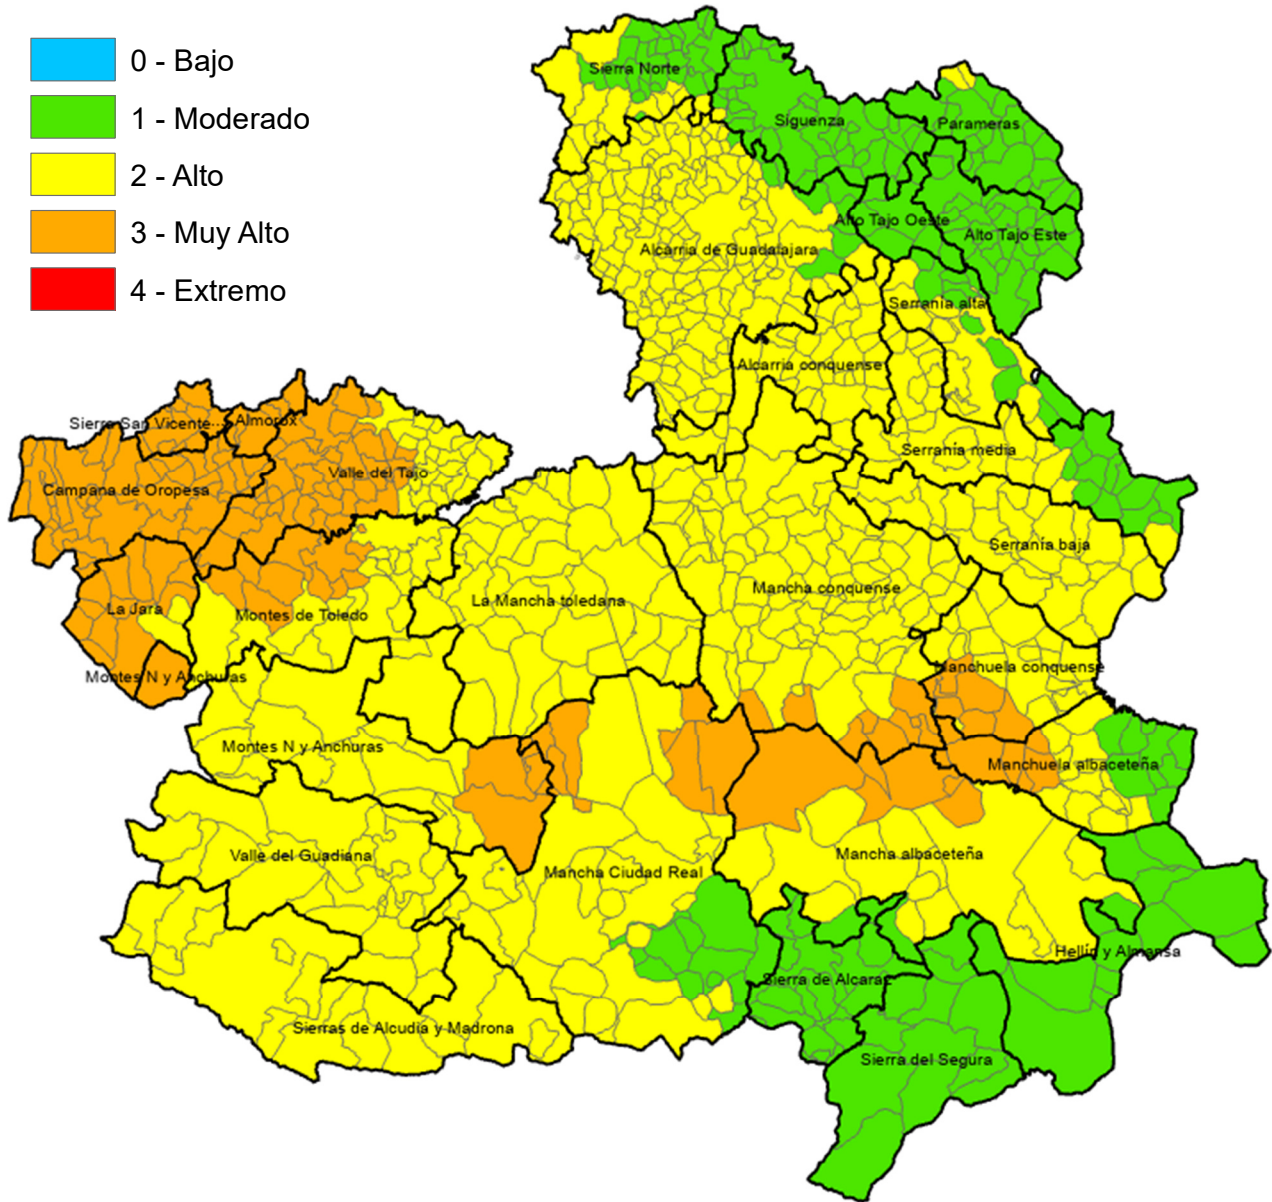

Monte Público "Los Gavilanes"  
vía servicio A42 (sentido Madrid) km. 64,8  
45008 – TOLEDO

Incendios Forestales  
Castilla-La Mancha

## ALBACETE

MUNICIPIO	IPP
Abengibre	Alto
Alatoz	Alto
Albacete	Alto
Albatana	Moderado
Alborea	Moderado
Alcadozo	Moderado
Alcalá del Júcar	Moderado
Alcaraz	Moderado
Almansa	Moderado
Alpera	Moderado
Ayna	Moderado
Balazote	Alto
Balsa de Ves	Moderado
Barrax	Alto
Bienservida	Moderado
Bogarra	Moderado
Bonete	Moderado
Carcelén	Moderado
Casas de Juan Núñez	Alto
Casas de Lázaro	Moderado
Casas de Ves	Moderado
Casas-Ibáñez	Moderado
Caudete	Moderado
Cenizate	Alto
Chinchilla de Monte-Aragón	Alto
Corral-Rubio	Moderado
Cotillas	Moderado
Dehesa de Santiago	Moderado
El Ballester	Alto
El Bonillo	Alto
Elche de la Sierra	Moderado
Férez	Moderado
Fuensanta	Muy Alto
Fuente-Álamo	Moderado
Fuentealbilla	Alto
Golosalvo	Alto
Hellín	Moderado
Higueruela	Moderado
Hoya-Gonzalo	Alto
Jorquera	Alto
La Gineta	Muy Alto
La Herrera	Alto
La Recueja	Alto
La Roda	Muy Alto
Letur	Moderado
Lezuza	Alto
Liétor	Moderado
Madrigueras	Muy Alto
Mahora	Muy Alto
Masegoso	Moderado
Minaya	Muy Alto
Molinicos	Moderado
Montalvos	Muy Alto
Montealegre del Castillo	Moderado
Motilleja	Muy Alto
Munera	Alto
Navas de Jorquera	Muy Alto
Nerpio	Moderado