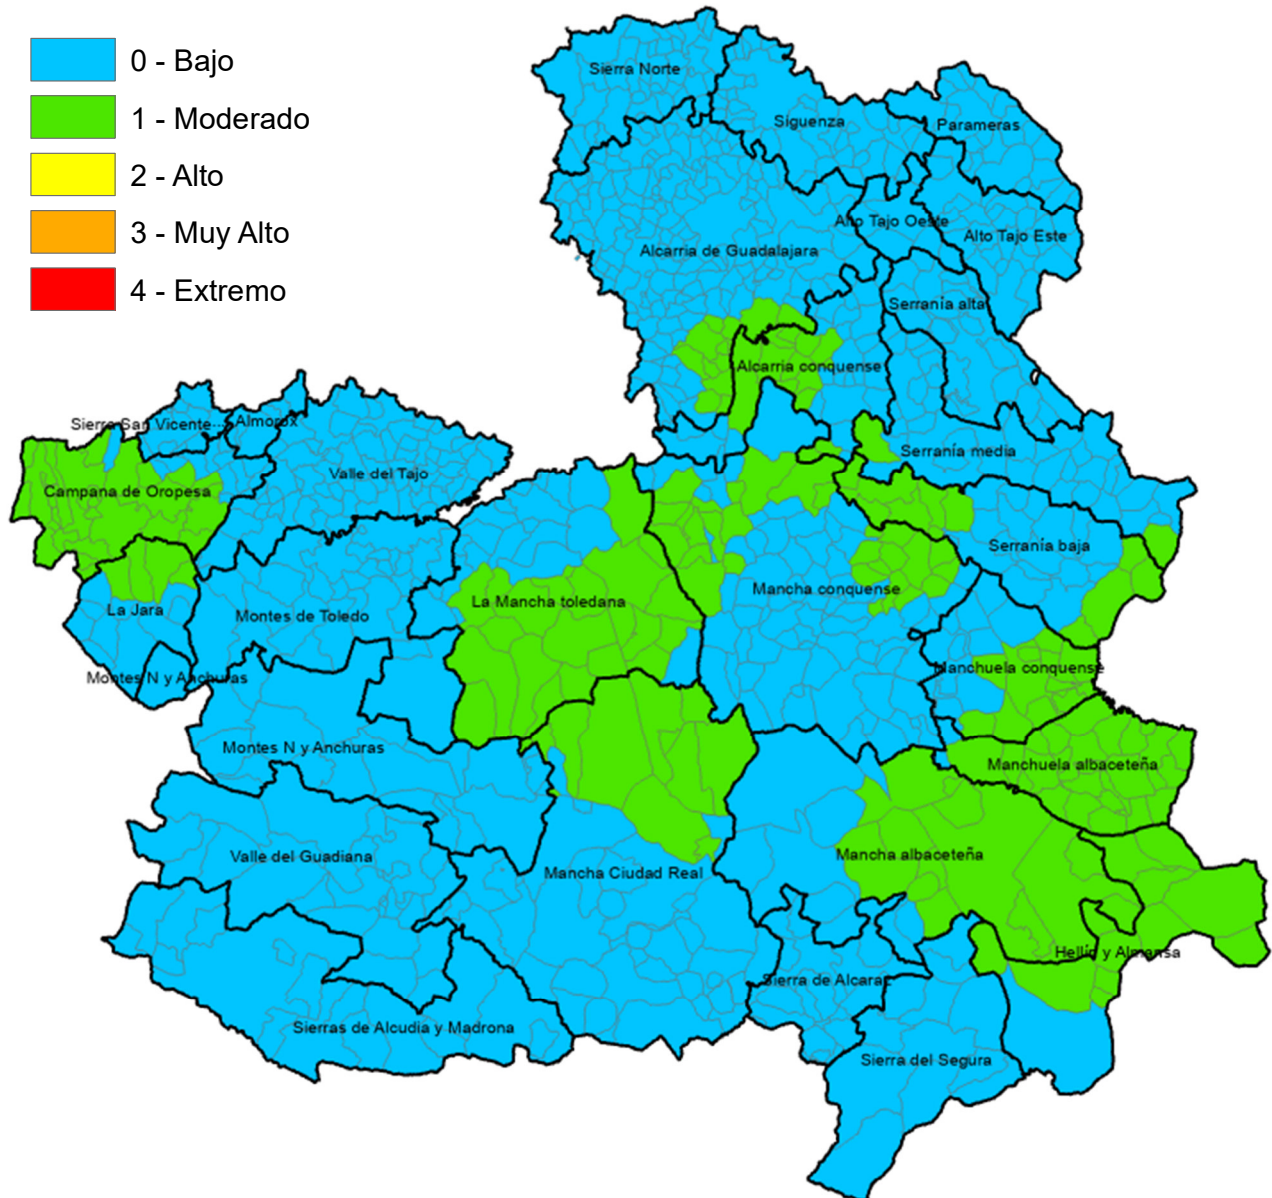

ÍNDICE DE PROPAGACIÓN POTENCIAL

Válido para el día 29 de agosto de 2024