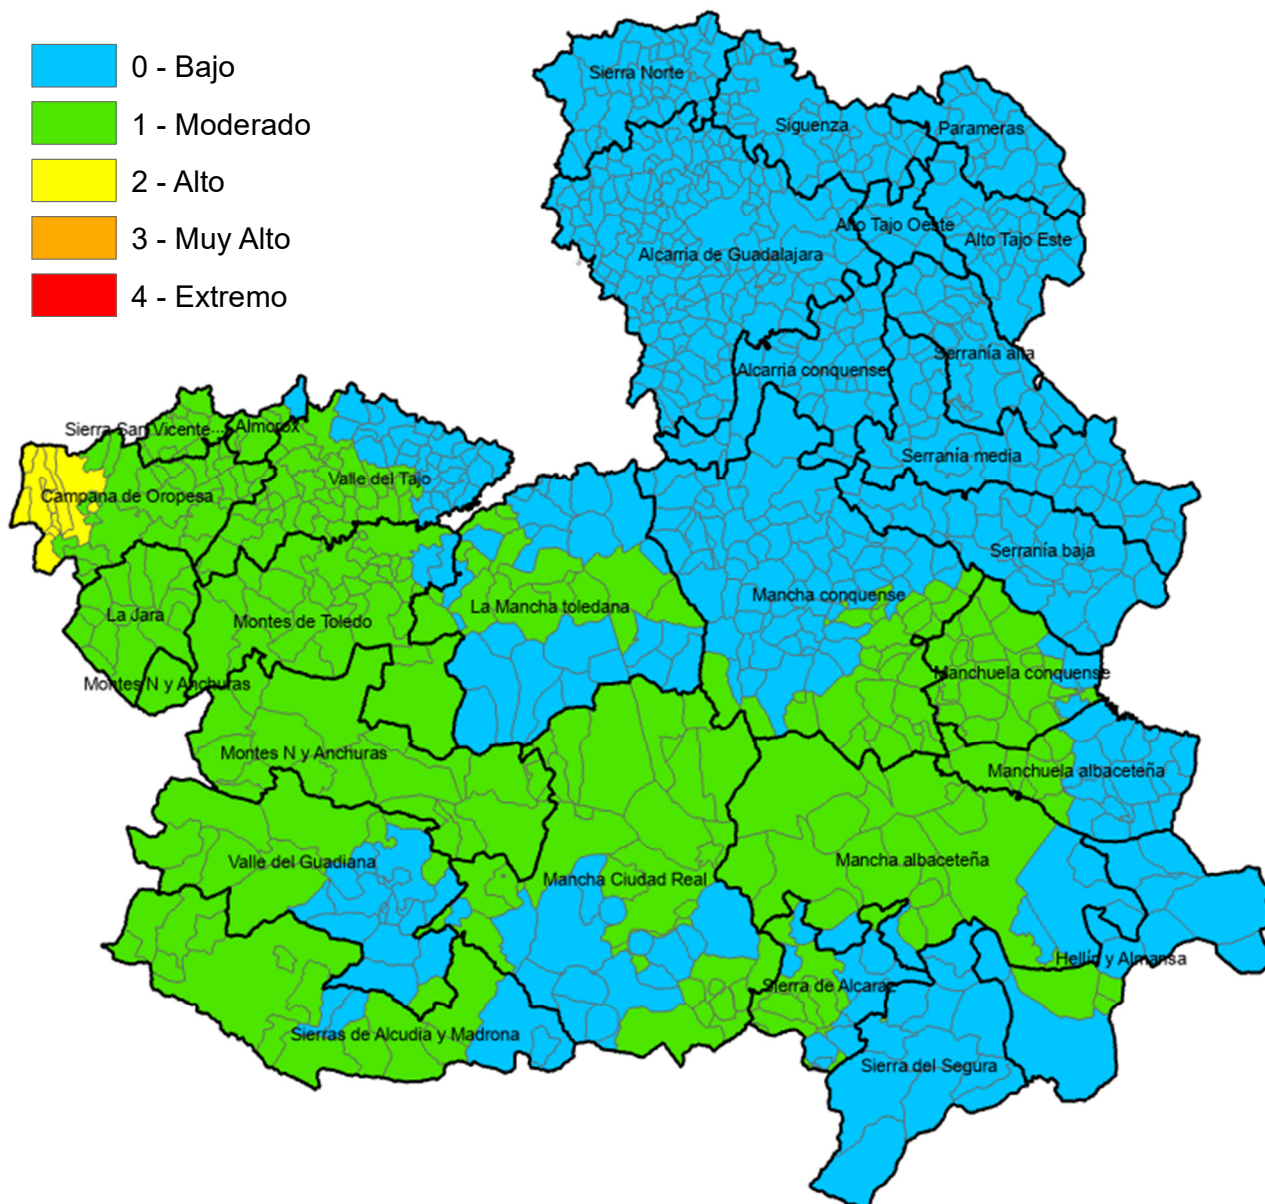

ÍNDICE DE PROPAGACIÓN POTENCIAL

Válido para el día 01 de septiembre de 2024

ALBACETE

MUNICIPIO	IPP
Abengibre	Bajo
Alatoz	Bajo
Albacete	Moderado
Albatana	Moderado
Alborea	Bajo
Alcadozo	Bajo
Alcalá del Júcar	Bajo
Alcaraz	Moderado
Almansa	Bajo
Alpera	Bajo
Ayna	Bajo
Balazote	Moderado
Balsa de Ves	Bajo
Barrax	Moderado
Bienservida	Moderado
Bogarra	Bajo
Bonete	Bajo
Carcelén	Bajo
Casas de Juan Núñez	Bajo
Casas de Lázaro	Bajo
Casas de Ves	Bajo
Casas-Ibáñez	Bajo
Caudete	Bajo
Cenizate	Moderado
Chinchilla de Monte-Aragón	Bajo
Corral-Rubio	Bajo
Cotillas	Bajo
Dehesa de Santiago	Moderado
El Balletero	Moderado
El Bonillo	Moderado
Elche de la Sierra	Bajo
Férez	Bajo
Fuensanta	Moderado
Fuente-Álamo	Bajo
Fuentealbilla	Bajo
Golosalvo	Moderado
Hellín	Bajo
Higuera	Bajo
Hoya-Gonzalo	Bajo
Jorquera	Bajo
La Gineta	Moderado
La Herrera	Moderado
La Recueja	Bajo
La Roda	Moderado
Letur	Bajo
Lezuza	Moderado
Liétor	Bajo
Madrigueras	Moderado
Mahora	Moderado
Masegoso	Bajo
Minaya	Moderado
Molinicos	Bajo
Montalvos	Moderado
Montealegre del Castillo	Bajo
Motilleja	Moderado
Munera	Moderado
Navas de Jorquera	Moderado
Nerpio	Bajo

Ontur	Moderado
Ossa de Montiel	Moderado
Paterna del Madera	Bajo
Peñas de San Pedro	Bajo
Peñascosa	Bajo
Pétrola	Bajo
Povedilla	Bajo
Pozo Cañada	Bajo
Pozohondo	Bajo
Pozo-Lorente	Bajo
Pozuelo	Moderado
Riópar	Bajo
Robledo	Bajo
Salobre	Moderado
San Pedro	Moderado
Socovos	Bajo
Tarazona de la Mancha	Moderado
Tobarra	Moderado
Valdeganga	Moderado
Vianos	Moderado
Villa de Ves	Bajo
Villalgordo del Júcar	Moderado
Villamalea	Bajo
Villapalacios	Moderado
Villarrobledo	Moderado
Villatoya	Bajo
Villaviente	Bajo
Villaverde de Guadalimar	Bajo
Viveros	Bajo
Yeste	Bajo