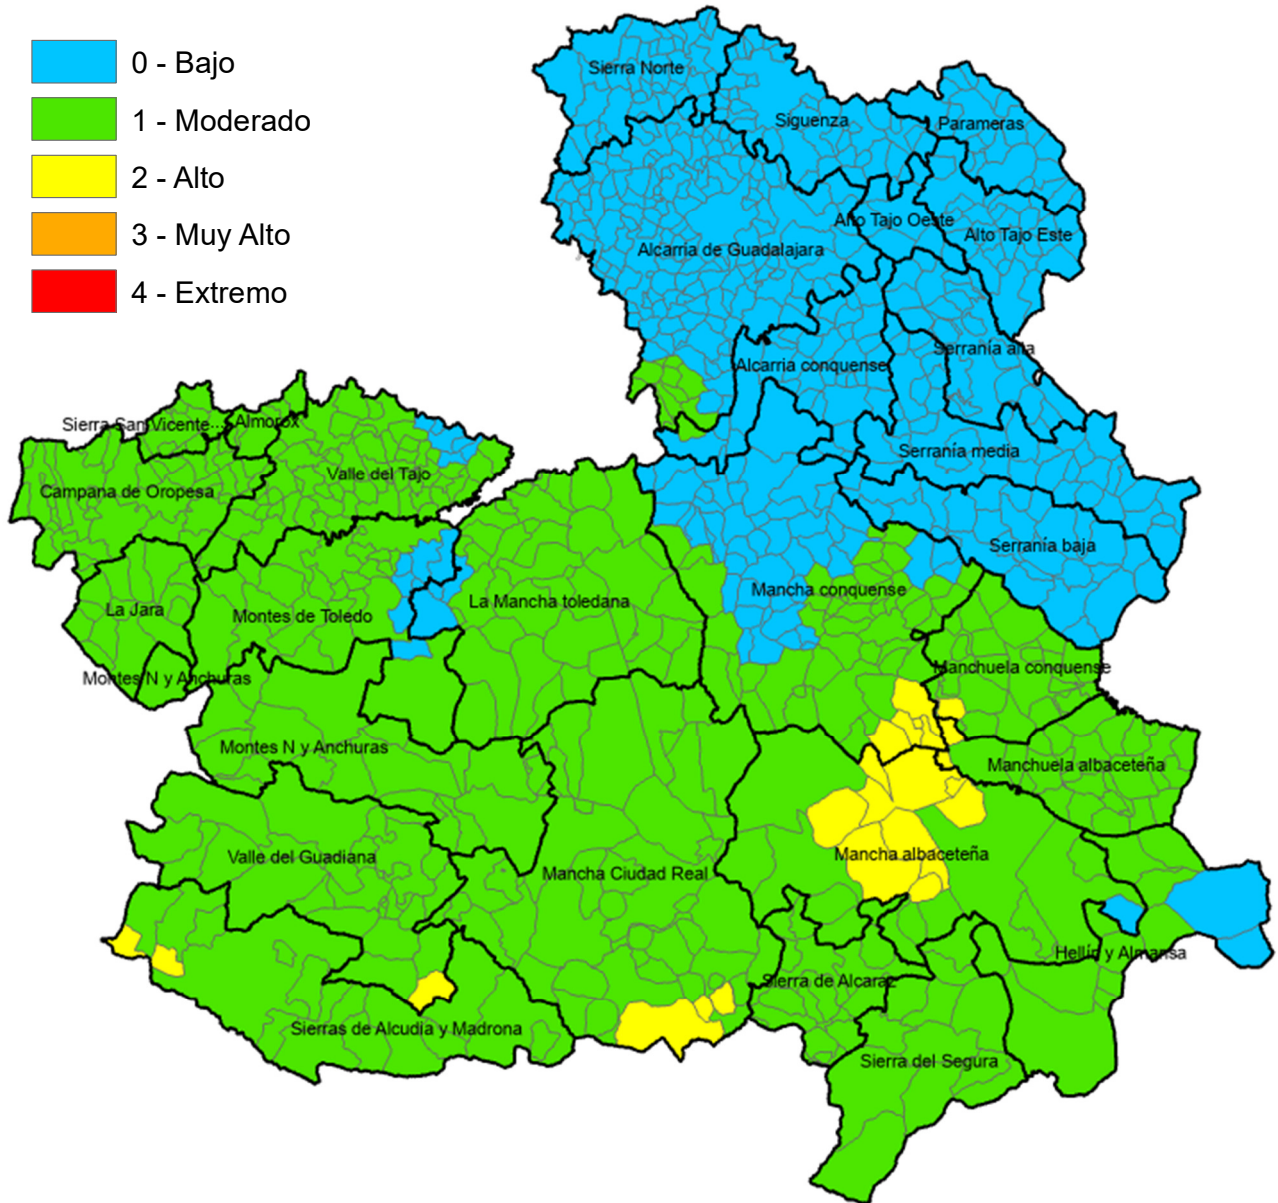

Castilla-La Mancha

Consejería de Desarrollo Sostenible

Viceconsejería de Medio Ambiente

Avda. Río Estenilla, s/n
45071 – TOLEDO

C.O.R. – infocam

Centro Operativo Regional de
Lucha contra Incendios Forestales

Monte Público "Los Gavilanes"
vía servicio A42 (sentido Madrid) km. 64,8
45008 – TOLEDO

Incendios Forestales
Castilla-La Mancha

ÍNDICE DE PROPAGACIÓN POTENCIAL

Válido para el día 04 de septiembre de 2024

ALBACETE

MUNICIPIO	IPP
Abengibre	Moderado
Alatoz	Moderado
Albacete	Moderado
Albatana	Moderado
Alborea	Moderado
Alcadozo	Moderado
Alcalá del Júcar	Moderado
Alcaraz	Moderado
Almansa	Bajo
Alpera	Moderado
Ayna	Moderado
Balazote	Alto
Balsa de Ves	Moderado
Barrax	Alto
Bienservida	Moderado
Bogarra	Moderado
Bonete	Moderado
Carcelén	Moderado
Casas de Juan Núñez	Moderado
Casas de Lázaro	Moderado
Casas de Ves	Moderado
Casas-Ibáñez	Moderado
Caudete	Bajo
Cenizate	Moderado
Chinchilla de Monte-Aragón	Moderado
Corral-Rubio	Bajo
Cotillas	Moderado
Dehesa de Santiago	Moderado
El Balletero	Moderado
El Bonillo	Moderado
Elche de la Sierra	Moderado
Férez	Moderado
Fuensanta	Alto
Fuente-Álamo	Moderado
Fuentealbilla	Moderado
Golosalvo	Moderado
Hellín	Moderado
Higueruela	Moderado
Hoya-Gonzalo	Moderado
Jorquera	Moderado
La Gineta	Alto
La Herrera	Alto
La Recueja	Moderado
La Roda	Alto
Letur	Moderado
Lezuza	Alto
Liétor	Moderado
Madrigueras	Moderado
Mahora	Moderado
Masegoso	Moderado
Minaya	Alto
Molinicos	Moderado
Montalvos	Alto
Montealegre del Castillo	Moderado
Motilleja	Moderado
Munera	Alto
Navas de Jorquera	Moderado
Nerpio	Moderado