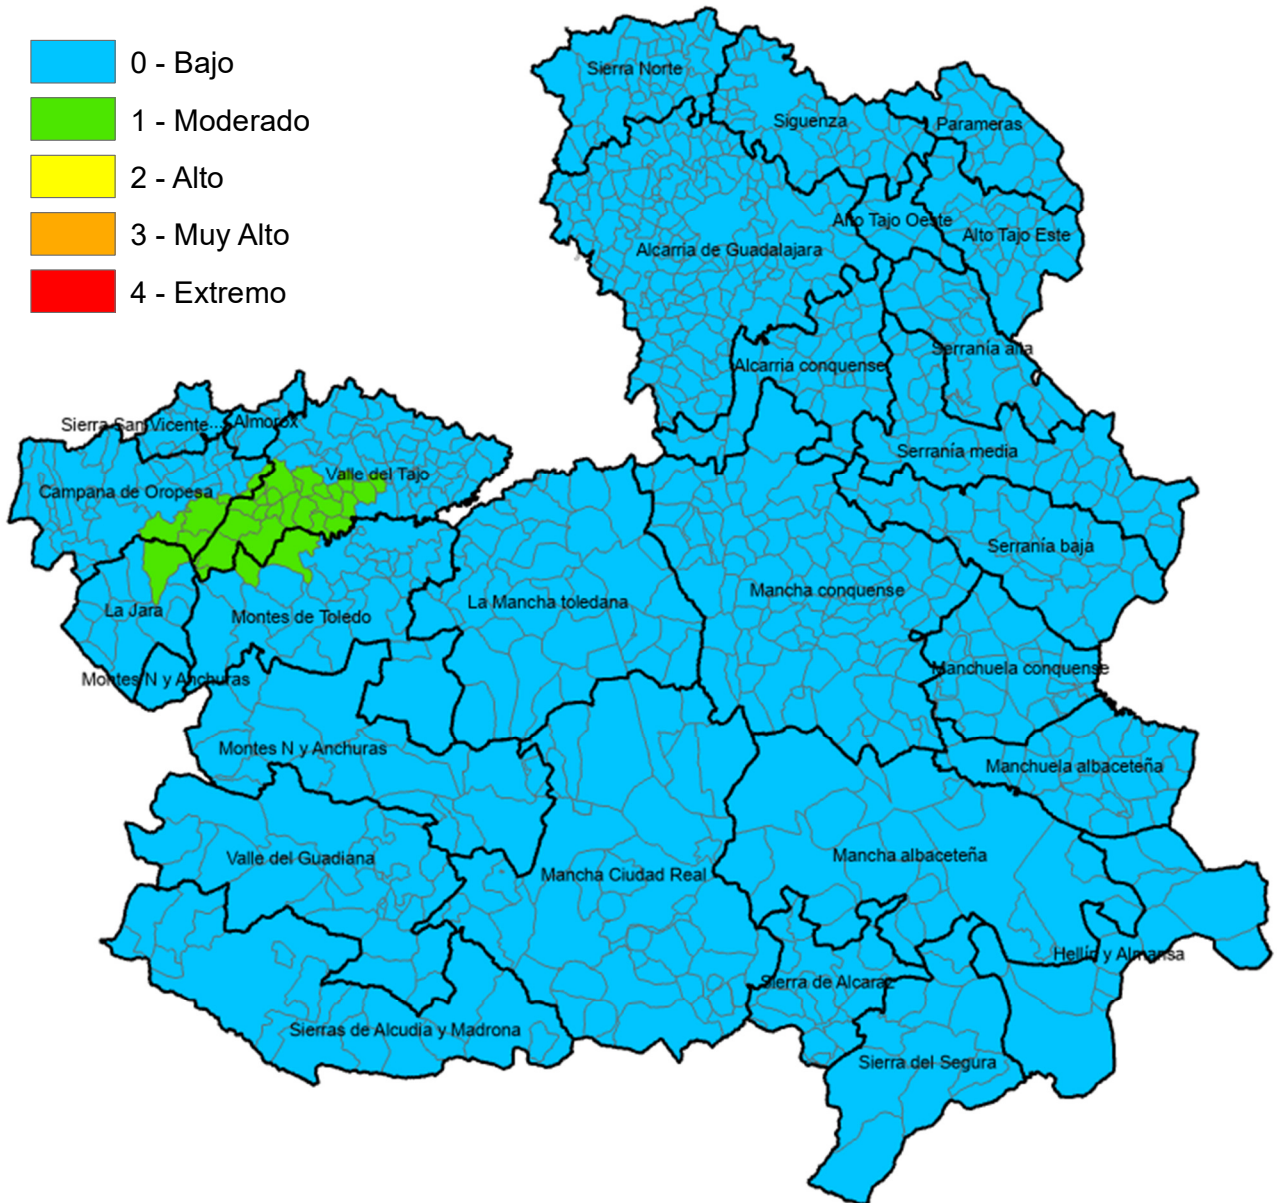

Monte Público "Los Gavilanes"  
vía servicio A42 (sentido Madrid) km. 64,8  
45008 – TOLEDO

Incendios Forestales  
Castilla-La Mancha

## ALBACETE

MUNICIPIO	IPP
Abengibre	Bajo
Alatoz	Bajo
Albacete	Bajo
Albatana	Bajo
Alborea	Bajo
Alcadozo	Bajo
Alcalá del Júcar	Bajo
Alcaraz	Bajo
Almansa	Bajo
Alpera	Bajo
Ayna	Bajo
Balazote	Bajo
Balsa de Ves	Bajo
Barrax	Bajo
Bienservida	Bajo
Bogarra	Bajo
Bonete	Bajo
Carcelén	Bajo
Casas de Juan Núñez	Bajo
Casas de Lázaro	Bajo
Casas de Ves	Bajo
Casas-Ibáñez	Bajo
Caudete	Bajo
Cenizate	Bajo
Chinchilla de Monte-Aragón	Bajo
Corral-Rubio	Bajo
Cotillas	Bajo
Dehesa de Santiago	Bajo
El Balletero	Bajo
El Bonillo	Bajo
Elche de la Sierra	Bajo
Férez	Bajo
Fuensanta	Bajo
Fuente-Álamo	Bajo
Fuentealbilla	Bajo
Golosalvo	Bajo
Hellín	Bajo
Higuera	Bajo
Hoya-Gonzalo	Bajo
Jorquera	Bajo
La Gineta	Bajo
La Herrera	Bajo
La Recueja	Bajo
La Roda	Bajo
Letur	Bajo
Lezuza	Bajo
Liétor	Bajo
Madrigueras	Bajo
Mahora	Bajo
Masegoso	Bajo
Minaya	Bajo
Molinicos	Bajo
Montalvos	Bajo
Montealegre del Castillo	Bajo
Motilleja	Bajo
Munera	Bajo
Navas de Jorquera	Bajo
Nerpio	Bajo