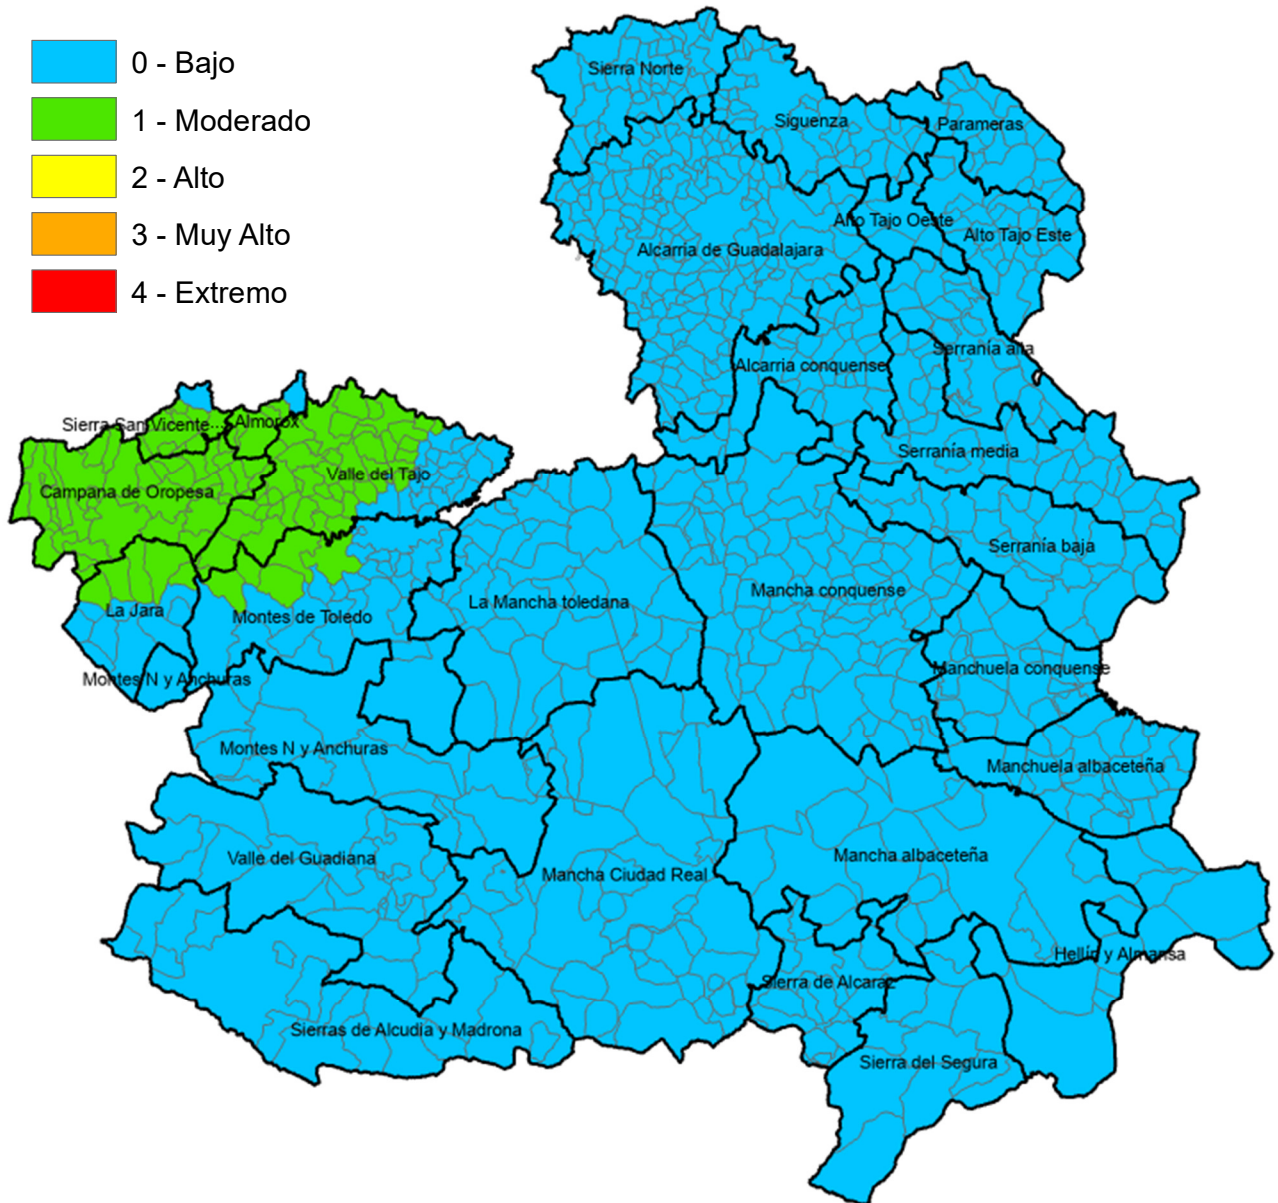

Castilla-La Mancha

Consejería de Desarrollo Sostenible

Viceconsejería de Medio Ambiente

Avda. Río Estenilla, s/n
45071 – TOLEDO

C.O.R. – infocam
Centro Operativo Regional de
Lucha contra Incendios Forestales

Monte Público "Los Gavilanes"
vía servicio A42 (sentido Madrid) km. 64,8
45008 – TOLEDO

ÍNDICE DE PROPAGACIÓN POTENCIAL

Válido para el día 22 de septiembre de 2024

ALBACETE

MUNICIPIO	IPP
Abengibre	Bajo
Alatoz	Bajo
Albacete	Bajo
Albatana	Bajo
Alborea	Bajo
Alcadozo	Bajo
Alcalá del Júcar	Bajo
Alcaraz	Bajo
Almansa	Bajo
Alpera	Bajo
Ayna	Bajo
Balazote	Bajo
Balsa de Ves	Bajo
Barrax	Bajo
Bienservida	Bajo
Bogarra	Bajo
Bonete	Bajo
Carcelén	Bajo
Casas de Juan Núñez	Bajo
Casas de Lázaro	Bajo
Casas de Ves	Bajo
Casas-Ibáñez	Bajo
Caudete	Bajo
Cenizate	Bajo
Chinchilla de Monte-Aragón	Bajo
Corral-Rubio	Bajo
Cotillas	Bajo
Dehesa de Santiago	Bajo
El Balletero	Bajo
El Bonillo	Bajo
Elche de la Sierra	Bajo
Férez	Bajo
Fuensanta	Bajo
Fuente-Álamo	Bajo
Fuentealbilla	Bajo
Golosalvo	Bajo
Hellín	Bajo
Higuera	Bajo
Hoya-Gonzalo	Bajo
Jorquera	Bajo
La Gineta	Bajo
La Herrera	Bajo
La Recueja	Bajo
La Roda	Bajo
Letur	Bajo
Lezuza	Bajo
Liétor	Bajo
Madrigueras	Bajo
Mahora	Bajo
Masegoso	Bajo
Minaya	Bajo
Molinicos	Bajo
Montalvos	Bajo
Montealegre del Castillo	Bajo
Motilleja	Bajo
Munera	Bajo
Navas de Jorquera	Bajo
Nerpio	Bajo

Ontur	Bajo
Ossa de Montiel	Bajo
Paterna del Madera	Bajo
Peñas de San Pedro	Bajo
Peñascosa	Bajo
Pétrola	Bajo
Povedilla	Bajo
Pozo Cañada	Bajo
Pozohondo	Bajo
Pozo-Lorente	Bajo
Pozuelo	Bajo
Riópar	Bajo
Robledo	Bajo
Salobre	Bajo
San Pedro	Bajo
Socovos	Bajo
Tarazona de la Mancha	Bajo
Tobarra	Bajo
Valdeganga	Bajo
Vianos	Bajo
Villa de Ves	Bajo
Villalgordo del Júcar	Bajo
Villamalea	Bajo
Villapalacios	Bajo
Villarrobledo	Bajo
Villatoya	Bajo
Villaviente	Bajo
Villaverde de Guadalimar	Bajo
Viveros	Bajo
Yeste	Bajo