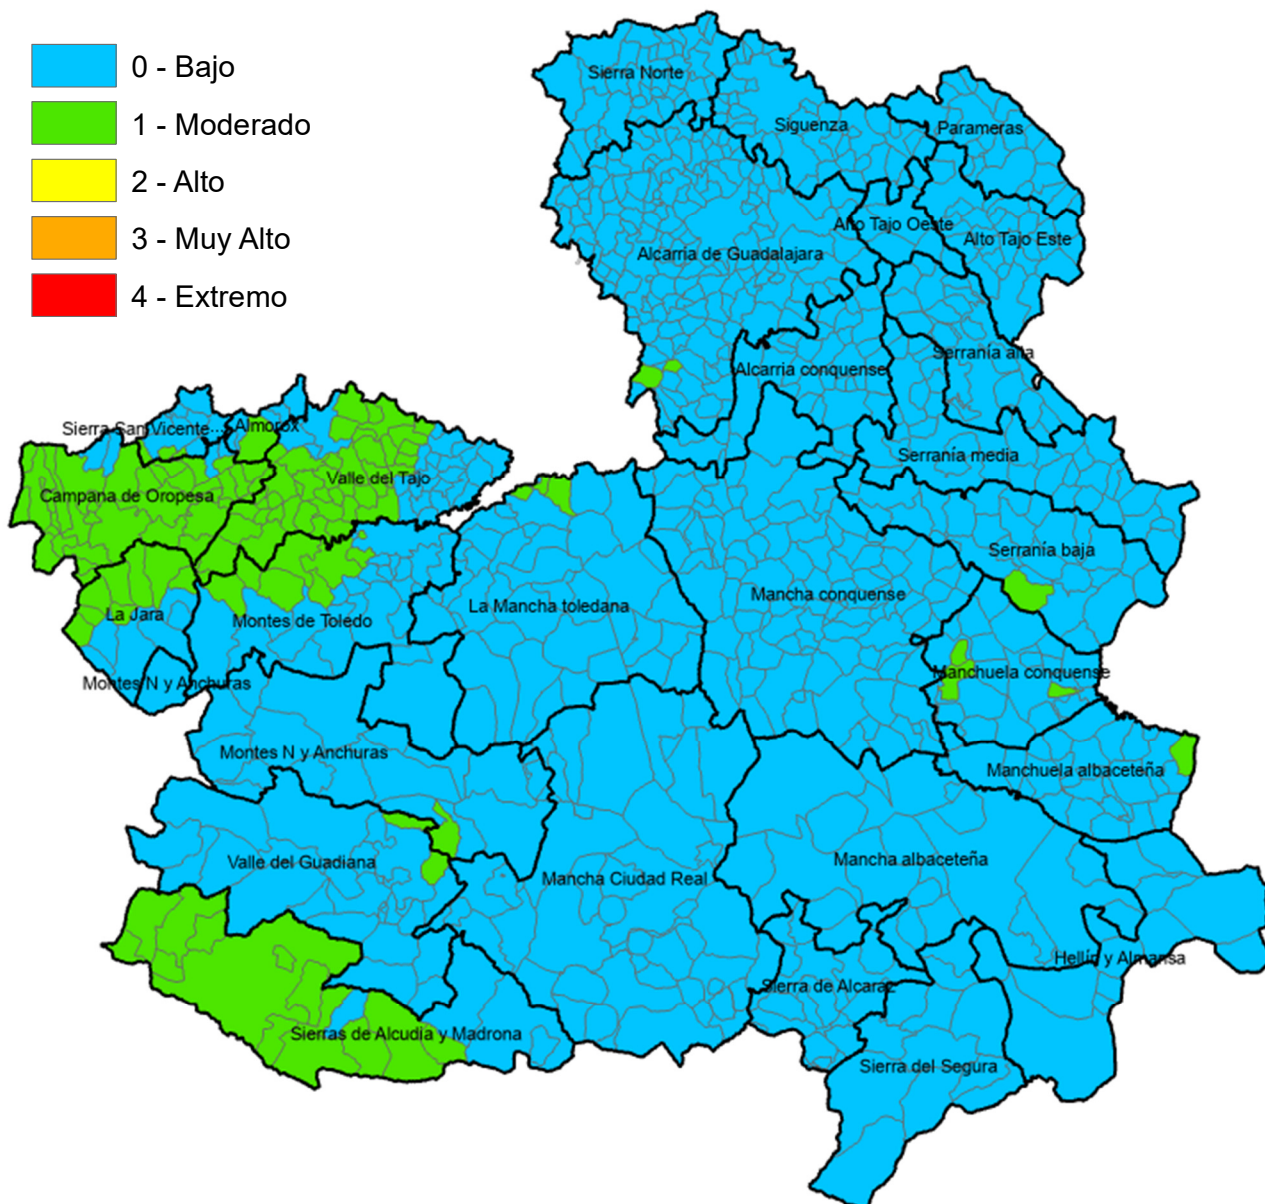

Monte Público "Los Gavilanes"  
vía servicio A42 (sentido Madrid) km. 64,8  
45008 – TOLEDO

Incendios Forestales  
Castilla-La Mancha

## ALBACETE

MUNICIPIO	IPP
Abengibre	Bajo
Alatoz	Bajo
Albacete	Bajo
Albatana	Bajo
Alborea	Bajo
Alcadozo	Bajo
Alcalá del Júcar	Bajo
Alcaraz	Bajo
Almansa	Bajo
Alpera	Bajo
Ayna	Bajo
Balazote	Bajo
Balsa de Ves	Moderado
Barrax	Bajo
Bienservida	Bajo
Bogarra	Bajo
Bonete	Bajo
Carcelén	Bajo
Casas de Juan Núñez	Bajo
Casas de Lázaro	Bajo
Casas de Ves	Bajo
Casas-Ibáñez	Bajo
Caudete	Bajo
Cenizate	Bajo
Chinchilla de Monte-Aragón	Bajo
Corral-Rubio	Bajo
Cotillas	Bajo
Dehesa de Santiago	Bajo
El Balletero	Bajo
El Bonillo	Bajo
Elche de la Sierra	Bajo
Férez	Bajo
Fuensanta	Bajo
Fuente-Álamo	Bajo
Fuentealbilla	Bajo
Golosalvo	Bajo
Hellín	Bajo
Higueruela	Bajo
Hoya-Gonzalo	Bajo
Jorquera	Bajo
La Gineta	Bajo
La Herrera	Bajo
La Recueja	Bajo
La Roda	Bajo
Letur	Bajo
Lezuza	Bajo
Liétor	Bajo
Madrigueras	Bajo
Mahora	Bajo
Masegoso	Bajo
Minaya	Bajo
Molinicos	Bajo
Montalvos	Bajo
Montealegre del Castillo	Bajo
Motilleja	Bajo
Munera	Bajo
Navas de Jorquera	Bajo
Nerpio	Bajo