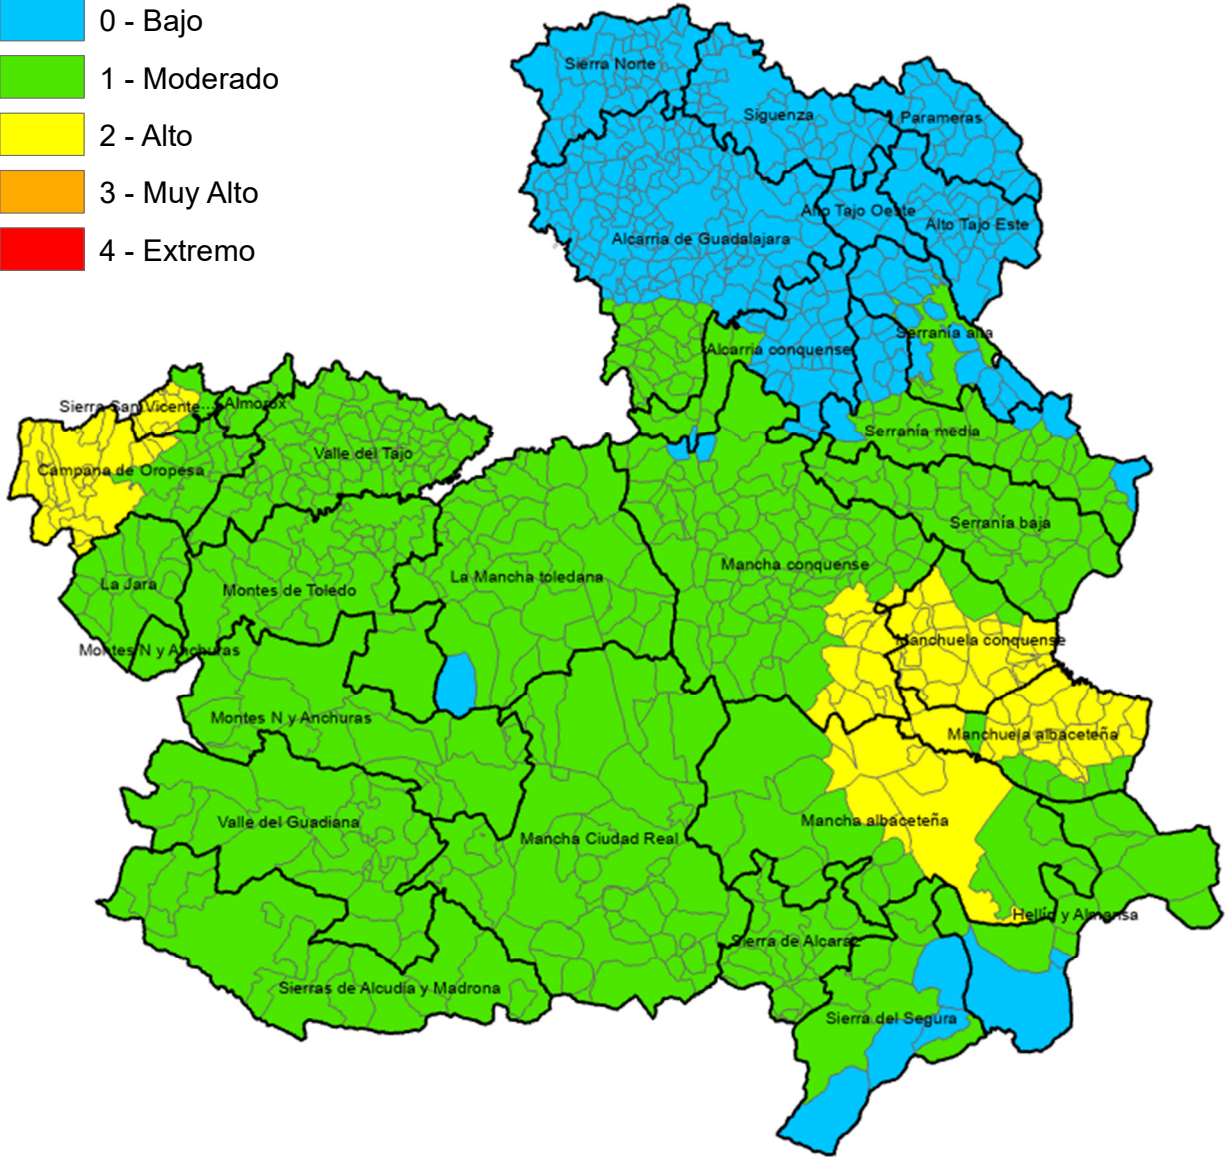

# ÍNDICE DE PROPAGACIÓN POTENCIAL

Válido para el día 9 de septiembre de 2024

-  0 - Bajo
-  1 - Moderado
-  2 - Alto
-  3 - Muy Alto
-  4 - Extremo

## ALBACETE

MUNICIPIO	IPP
Abengibre	Alto
Alatoz	Moderado
Albacete	Alto
Albatana	Bajo
Alborea	Alto
Alcadozo	Moderado
Alcalá del Júcar	Alto
Alcaraz	Moderado
Almansa	Moderado
Alpera	Moderado
Ayna	Moderado
Balazote	Moderado
Balsa de Ves	Alto
Barrax	Alto
Bienservida	Moderado
Bogarra	Moderado
Bonete	Moderado
Carcelén	Moderado
Casas de Juan Núñez	Moderado
Casas de Lázaro	Moderado
Casas de Ves	Alto
Casas-Ibáñez	Alto
Caudete	Moderado
Cenizate	Alto
Chinchilla de Monte-Aragón	Moderado
Corral-Rubio	Moderado
Cotillas	Moderado
Dehesa de Santiago	Moderado
El Balletero	Moderado
El Bonillo	Moderado
Elche de la Sierra	Moderado
Férez	Bajo
Fuensanta	Alto
Fuente-Álamo	Moderado
Fuentealbilla	Alto
Golosalvo	Alto
Hellín	Bajo
Higueruela	Moderado
Hoya-Gonzalo	Moderado
Jorquera	Alto
La Gineta	Alto
La Herrera	Alto
La Recueja	Alto
La Roda	Alto
Letur	Bajo
Lezuza	Moderado
Liétor	Bajo
Madrigueras	Moderado
Mahora	Alto
Masegoso	Moderado
Minaya	Alto
Molinicos	Moderado
Montalvos	Alto
Montealegre del Castillo	Moderado
Motilleja	Alto
Munera	Moderado
Navas de Jorquera	Alto
Nerpio	Bajo

Ontur	Moderado
Ossa de Montiel	Moderado
Paterna del Madera	Moderado
Peñas de San Pedro	Moderado
Peñascosa	Moderado
Pétrola	Moderado
Povedilla	Moderado
Pozo Cañada	Moderado
Pozohondo	Moderado
Pozo-Lorente	Moderado
Pozuelo	Moderado
Riópar	Moderado
Robledo	Moderado
Salobre	Moderado
San Pedro	Moderado
Socovos	Moderado
Tarazona de la Mancha	Alto
Tobarra	Moderado
Valdeganga	Moderado
Vianos	Moderado
Villa de Ves	Alto
Villalgordo del Júcar	Alto
Villamalea	Alto
Villapalacios	Moderado
Villarobledo	Moderado
Villatoya	Alto
Villaviente	Alto
Villaverde de Guadalimar	Moderado
Viveros	Moderado
Yeste	Moderado