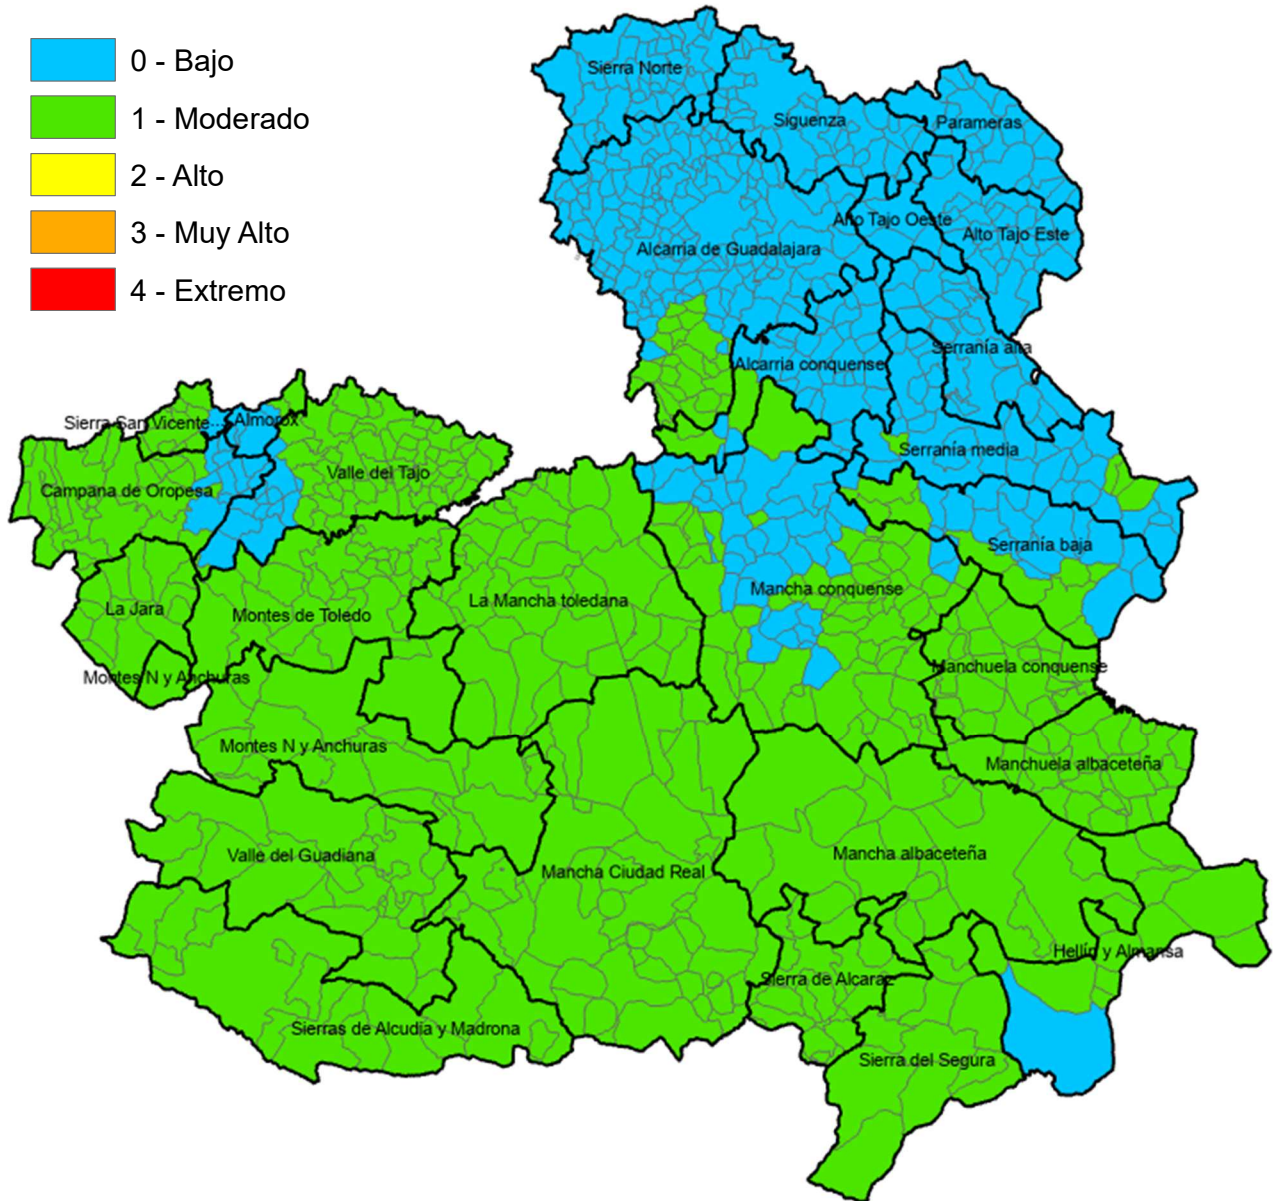

## ÍNDICE DE PROPAGACIÓN POTENCIAL

Válido para el día 12 de septiembre de 2024

Castilla-La Mancha

Consejería de Desarrollo Sostenible

Viceconsejería de Medio Ambiente

Avda. Río Estenilla, s/n  
45071 – TOLEDO

C.O.R. – infocam

Centro Operativo Regional de  
Lucha contra Incendios Forestales

Monte Público "Los Gavilanes"  
vía servicio A42 (sentido Madrid) km. 64,8  
45008 – TOLEDO

Incendios Forestales  
Castilla-La Mancha

## ALBACETE

MUNICIPIO	IPP
Abengibre	Moderado
Alatoz	Moderado
Albacete	Moderado
Albatana	Moderado
Alborea	Moderado
Alcadozo	Moderado
Alcalá del Júcar	Moderado
Alcaraz	Moderado
Almansa	Moderado
Alpera	Moderado
Ayna	Moderado
Balazote	Moderado
Balsa de Ves	Moderado
Barrax	Moderado
Bienservida	Moderado
Bogarra	Moderado
Bonete	Moderado
Carcelén	Moderado
Casas de Juan Núñez	Moderado
Casas de Lázaro	Moderado
Casas de Ves	Moderado
Casas-Ibáñez	Moderado
Caudete	Moderado
Cenizate	Moderado
Chinchilla de Monte-Aragón	Moderado
Corral-Rubio	Moderado
Cotillas	Moderado
Dehesa de Santiago	Moderado
El Balletero	Moderado
El Bonillo	Moderado
Elche de la Sierra	Moderado
Férez	Moderado
Fuensanta	Moderado
Fuente-Álamo	Moderado
Fuentealbilla	Moderado
Golosalvo	Moderado
Hellín	Bajo
Higueruela	Moderado
Hoya-Gonzalo	Moderado
Jorquera	Moderado
La Gineta	Moderado
La Herrera	Moderado
La Recueja	Moderado
La Roda	Moderado
Letur	Moderado
Lezuza	Moderado
Liétor	Moderado
Madrigueras	Moderado
Mahora	Moderado
Masegoso	Moderado
Minaya	Moderado
Molinicos	Moderado
Montalvos	Moderado
Montealegre del Castillo	Moderado
Motilleja	Moderado
Munera	Moderado
Navas de Jorquera	Moderado
Nerpio	Moderado