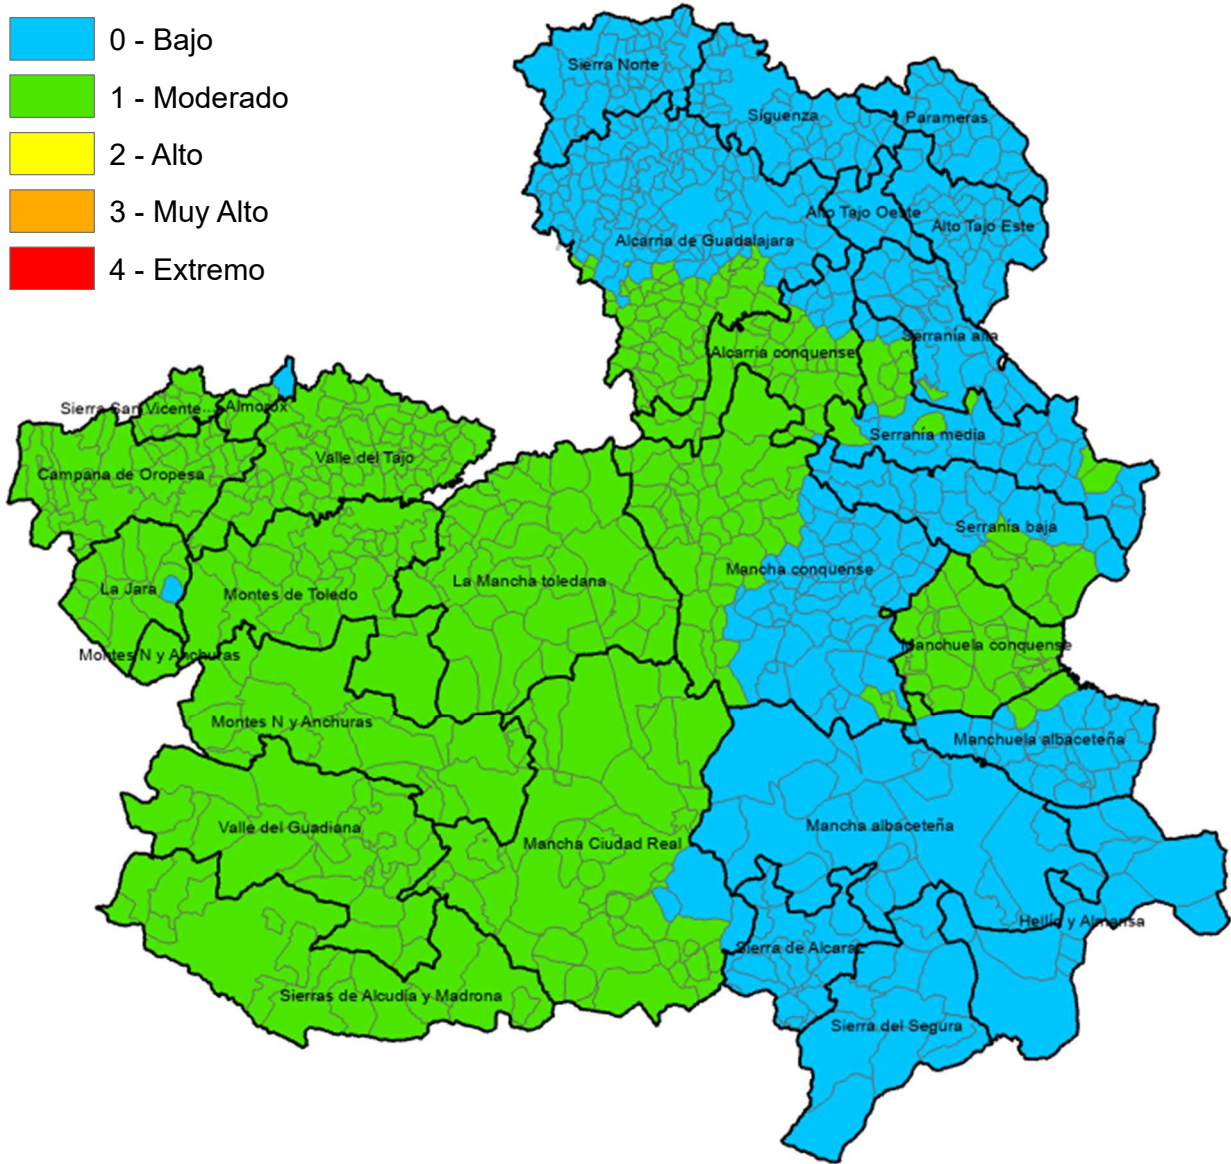

Monte Público "Los Gavilanes"
vía servicio A42 (sentido Madrid) km. 64,8
45008 – TOLEDO

ÍNDICE DE PROPAGACIÓN POTENCIAL

Válido para el día 13 de septiembre de 2024

-  0 - Bajo
-  1 - Moderado
-  2 - Alto
-  3 - Muy Alto
-  4 - Extremo

Monte Público "Los Gavilanes"
vía servicio A42 (sentido Madrid) km. 64,8
45008 – TOLEDO

Incendios Forestales
Castilla-La Mancha

ALBACETE

| MUNICIPIO | IPP |
|----------------------------|----------|
| Abengibre | Bajo |
| Alatoz | Bajo |
| Albacete | Bajo |
| Albatana | Bajo |
| Alborea | Bajo |
| Alcadozo | Bajo |
| Alcalá del Júcar | Bajo |
| Alcaraz | Bajo |
| Almansa | Bajo |
| Alpera | Bajo |
| Ayna | Bajo |
| Balazote | Bajo |
| Balsa de Ves | Bajo |
| Barrax | Bajo |
| Bienservida | Bajo |
| Bogarra | Bajo |
| Bonete | Bajo |
| Carcelén | Bajo |
| Casas de Juan Núñez | Bajo |
| Casas de Lázaro | Bajo |
| Casas de Ves | Bajo |
| Casas-Ibáñez | Bajo |
| Caudete | Bajo |
| Cenizate | Moderado |
| Chinchilla de Monte-Aragón | Bajo |
| Corral-Rubio | Bajo |
| Cotillas | Bajo |
| Dehesa de Santiago | Bajo |
| El Balletero | Bajo |
| El Bonillo | Bajo |
| Elche de la Sierra | Bajo |
| Férez | Bajo |
| Fuensanta | Bajo |
| Fuente-Álamo | Bajo |
| Fuentealbilla | Bajo |
| Golosalvo | Bajo |
| Hellín | Bajo |
| Higuera | Bajo |
| Hoya-Gonzalo | Bajo |
| Jorquera | Bajo |
| La Gineta | Bajo |
| La Herrera | Bajo |
| La Recueja | Bajo |
| La Roda | Bajo |
| Letur | Bajo |
| Lezuza | Bajo |
| Liétor | Bajo |
| Madrigueras | Bajo |
| Mahora | Bajo |
| Masegoso | Bajo |
| Minaya | Bajo |
| Molinicos | Bajo |
| Montalvos | Bajo |
| Montealegre del Castillo | Bajo |
| Motilleja | Bajo |
| Munera | Bajo |
| Navas de Jorquera | Bajo |
| Nerpio | Bajo |