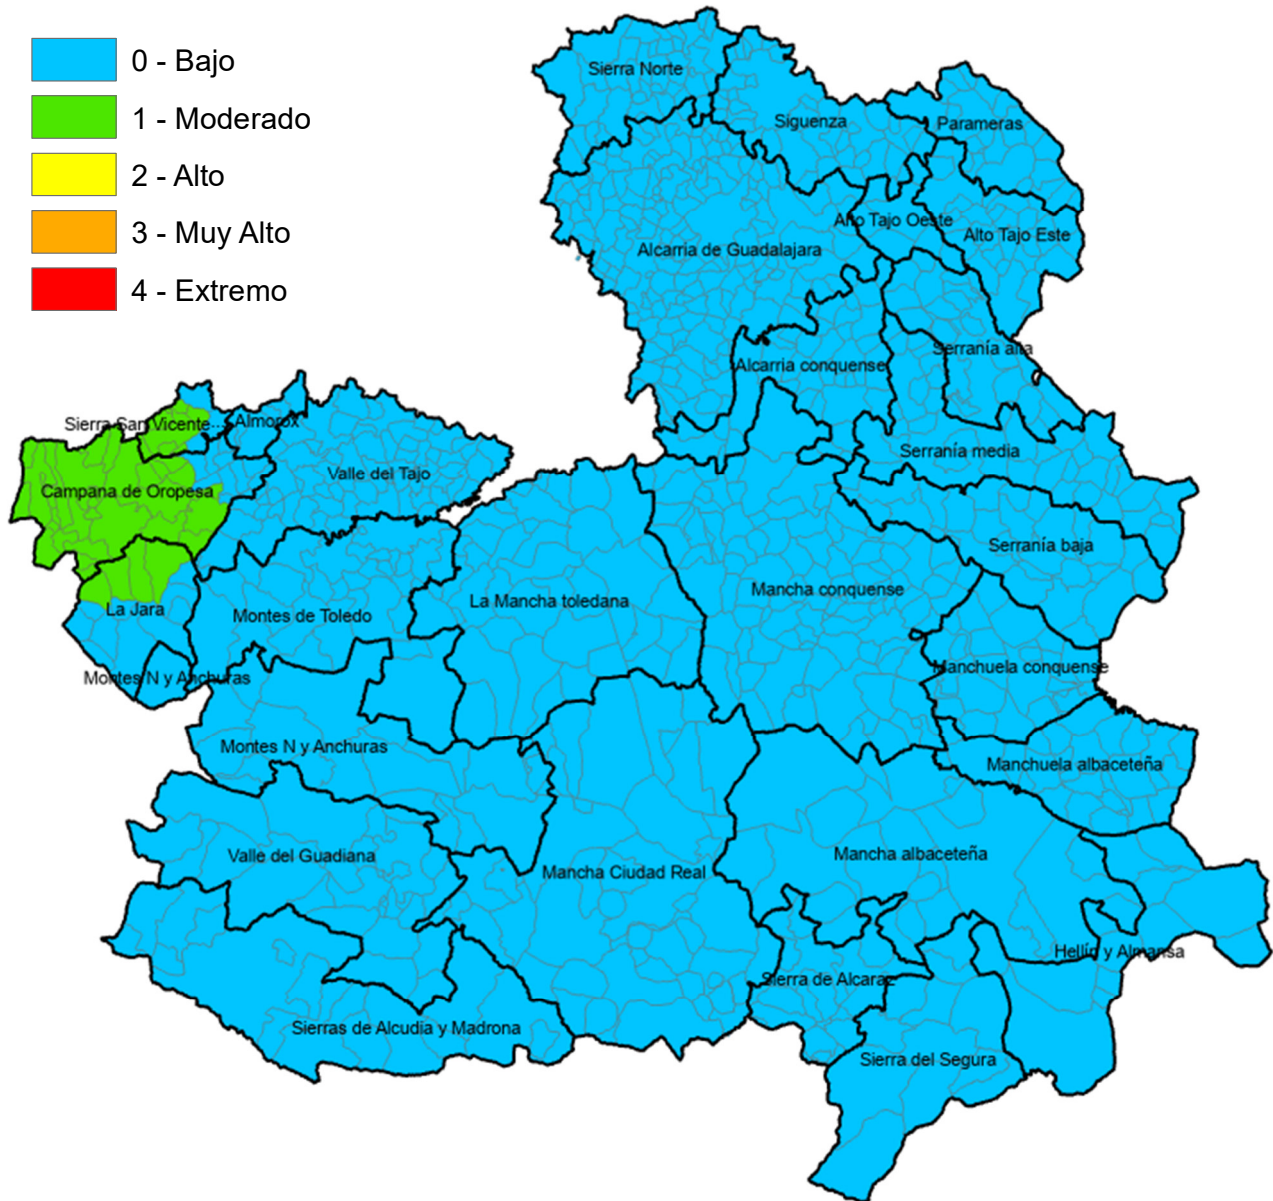

Monte Público "Los Gavilanes"
vía servicio A42 (sentido Madrid) km. 64,8
45008 – TOLEDO

Incendios Forestales
Castilla-La Mancha

ÍNDICE DE PROPAGACIÓN POTENCIAL

Válido para el día 14 de septiembre de 2024

Monte Público "Los Gavilanes"
vía servicio A42 (sentido Madrid) km. 64,8
45008 – TOLEDO

Incendios Forestales
Castilla-La Mancha

ALBACETE

MUNICIPIO	IPP
Abengibre	Bajo
Alatoz	Bajo
Albacete	Bajo
Albatana	Bajo
Alborea	Bajo
Alcadozo	Bajo
Alcalá del Júcar	Bajo
Alcaraz	Bajo
Almansa	Bajo
Alpera	Bajo
Ayna	Bajo
Balazote	Bajo
Balsa de Ves	Bajo
Barrax	Bajo
Bienservida	Bajo
Bogarra	Bajo
Bonete	Bajo
Carcelén	Bajo
Casas de Juan Núñez	Bajo
Casas de Lázaro	Bajo
Casas de Ves	Bajo
Casas-Ibáñez	Bajo
Caudete	Bajo
Cenizate	Bajo
Chinchilla de Monte-Aragón	Bajo
Corral-Rubio	Bajo
Cotillas	Bajo
Dehesa de Santiago	Bajo
El Balletero	Bajo
El Bonillo	Bajo
Elche de la Sierra	Bajo
Férez	Bajo
Fuensanta	Bajo
Fuente-Álamo	Bajo
Fuentealbilla	Bajo
Golosalvo	Bajo
Hellín	Bajo
Higuera	Bajo
Hoya-Gonzalo	Bajo
Jorquera	Bajo
La Gineta	Bajo
La Herrera	Bajo
La Recueja	Bajo
La Roda	Bajo
Letur	Bajo
Lezuza	Bajo
Liétor	Bajo
Madrigueras	Bajo
Mahora	Bajo
Masegoso	Bajo
Minaya	Bajo
Molinicos	Bajo
Montalvos	Bajo
Montealegre del Castillo	Bajo
Motilleja	Bajo
Munera	Bajo
Navas de Jorquera	Bajo
Nerpio	Bajo