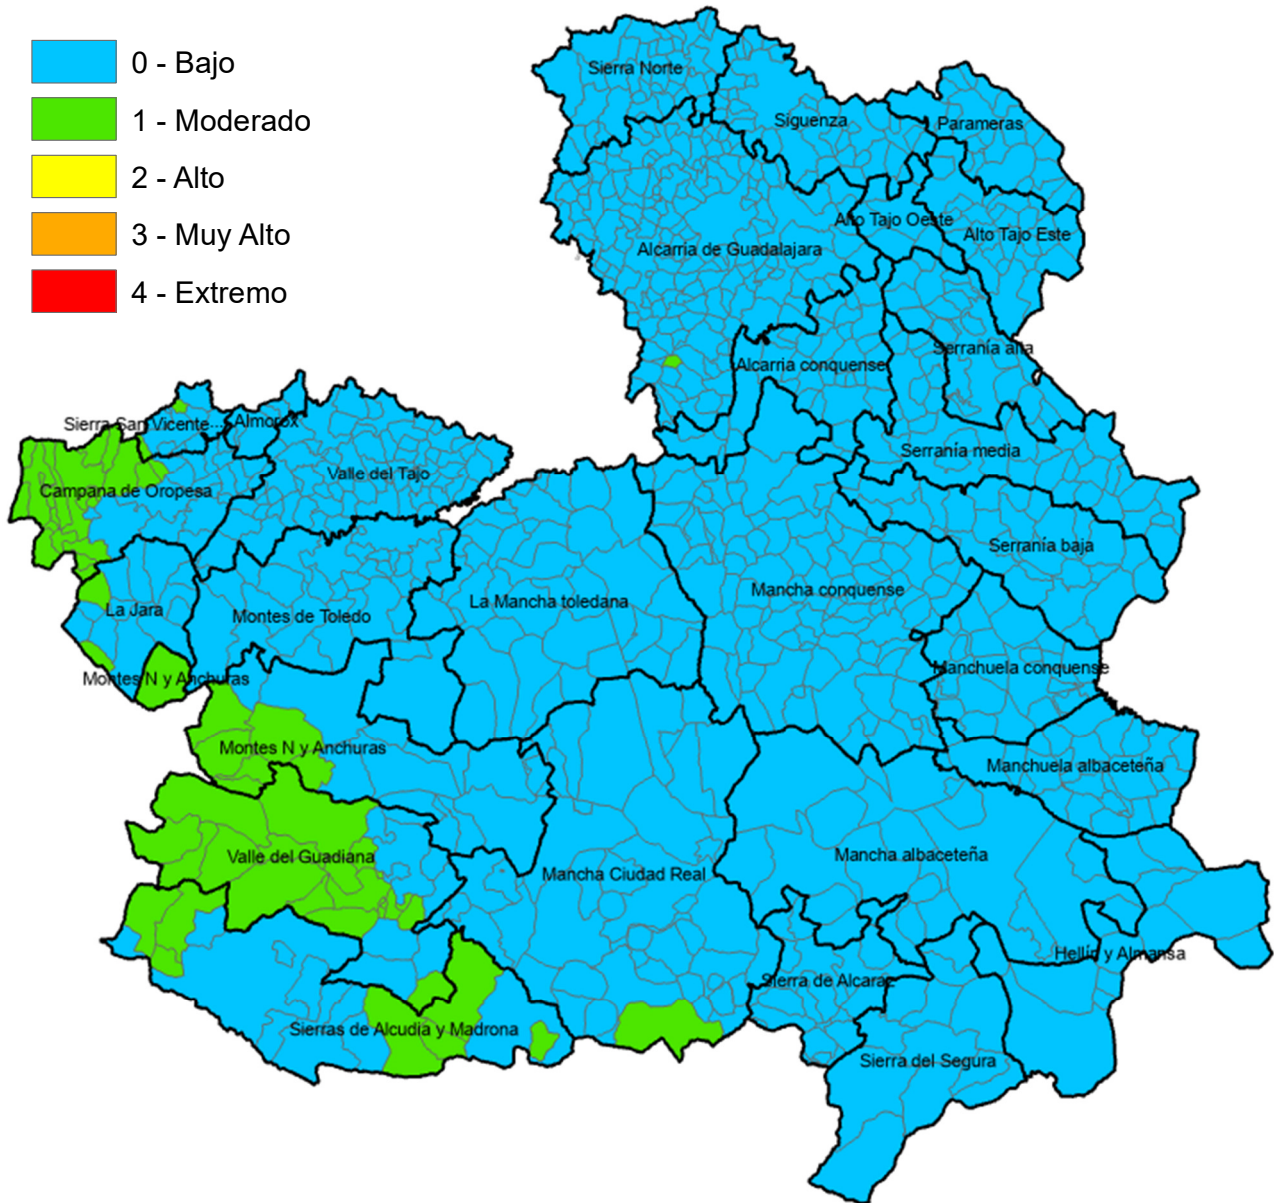

Castilla-La Mancha

Consejería de Desarrollo Sostenible

Viceconsejería de Medio Ambiente

Avda. Río Estenilla, s/n
45071 – TOLEDO

C.O.R. – infocam

Centro Operativo Regional de
Lucha contra Incendios Forestales

Monte Público "Los Gavilanes"
vía servicio A42 (sentido Madrid) km. 64,8
45008 – TOLEDO

Incendios Forestales
Castilla-La Mancha

ÍNDICE DE PROPAGACIÓN POTENCIAL

Válido para el día 18 de septiembre de 2024

Monte Público "Los Gavilanes"
vía servicio A42 (sentido Madrid) km. 64,8
45008 – TOLEDO

ALBACETE

MUNICIPIO	IPP
Abengibre	Bajo
Alatoz	Bajo
Albacete	Bajo
Albatana	Bajo
Alborea	Bajo
Alcadozo	Bajo
Alcalá del Júcar	Bajo
Alcaraz	Bajo
Almansa	Bajo
Alpera	Bajo
Ayna	Bajo
Balazote	Bajo
Balsa de Ves	Bajo
Barrax	Bajo
Bienservida	Bajo
Bogarra	Bajo
Bonete	Bajo
Carcelén	Bajo
Casas de Juan Núñez	Bajo
Casas de Lázaro	Bajo
Casas de Ves	Bajo
Casas-Ibáñez	Bajo
Caudete	Bajo
Cenizate	Bajo
Chinchilla de Monte-Aragón	Bajo
Corral-Rubio	Bajo
Cotillas	Bajo
Dehesa de Santiago	Bajo
El Balletero	Bajo
El Bonillo	Bajo
Elche de la Sierra	Bajo
Férez	Bajo
Fuensanta	Bajo
Fuente-Álamo	Bajo
Fuentealbilla	Bajo
Golosalvo	Bajo
Hellín	Bajo
Higuera	Bajo
Hoya-Gonzalo	Bajo
Jorquera	Bajo
La Gineta	Bajo
La Herrera	Bajo
La Recueja	Bajo
La Roda	Bajo
Letur	Bajo
Lezuza	Bajo
Liétor	Bajo
Madrigueras	Bajo
Mahora	Bajo
Masegoso	Bajo
Minaya	Bajo
Molinicos	Bajo
Montalvos	Bajo
Montealegre del Castillo	Bajo
Motilleja	Bajo
Munera	Bajo
Navas de Jorquera	Bajo
Nerpio	Bajo