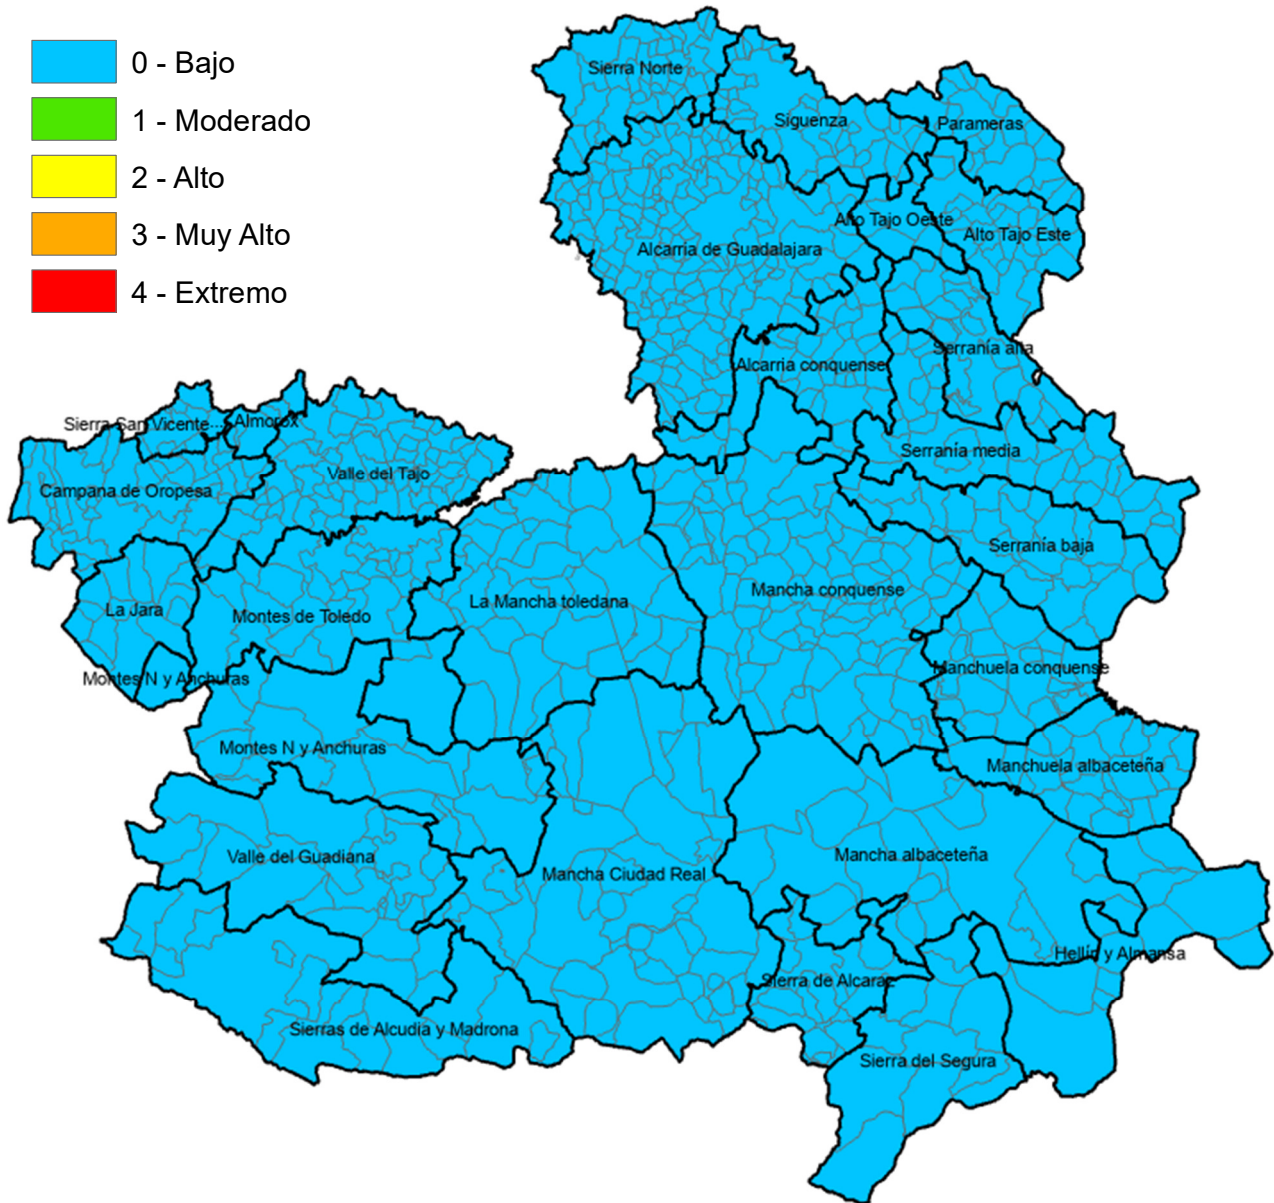

Monte Público "Los Gavilanes"
vía servicio A42 (sentido Madrid) km. 64,8
45008 – TOLEDO

Incendios Forestales
Castilla-La Mancha

ÍNDICE DE PROPAGACIÓN POTENCIAL

Válido para el día 19 de septiembre de 2024

Monte Público "Los Gavilanes"
vía servicio A42 (sentido Madrid) km. 64,8
45008 – TOLEDO

ALBACETE

MUNICIPIO	IPP
Abengibre	Bajo
Alatoz	Bajo
Albacete	Bajo
Albatana	Bajo
Alborea	Bajo
Alcadozo	Bajo
Alcalá del Júcar	Bajo
Alcaraz	Bajo
Almansa	Bajo
Alpera	Bajo
Ayna	Bajo
Balazote	Bajo
Balsa de Ves	Bajo
Barrax	Bajo
Bienservida	Bajo
Bogarra	Bajo
Bonete	Bajo
Carcelén	Bajo
Casas de Juan Núñez	Bajo
Casas de Lázaro	Bajo
Casas de Ves	Bajo
Casas-Ibáñez	Bajo
Caudete	Bajo
Cenizate	Bajo
Chinchilla de Monte-Aragón	Bajo
Corral-Rubio	Bajo
Cotillas	Bajo
Dehesa de Santiago	Bajo
El Balletero	Bajo
El Bonillo	Bajo
Elche de la Sierra	Bajo
Férez	Bajo
Fuensanta	Bajo
Fuente-Álamo	Bajo
Fuentealbilla	Bajo
Golosalvo	Bajo
Hellín	Bajo
Higuera	Bajo
Hoya-Gonzalo	Bajo
Jorquera	Bajo
La Gineta	Bajo
La Herrera	Bajo
La Recueja	Bajo
La Roda	Bajo
Letur	Bajo
Lezuza	Bajo
Liétor	Bajo
Madrigueras	Bajo
Mahora	Bajo
Masegoso	Bajo
Minaya	Bajo
Molinicos	Bajo
Montalvos	Bajo
Montealegre del Castillo	Bajo
Motilleja	Bajo
Munera	Bajo
Navas de Jorquera	Bajo
Nerpio	Bajo