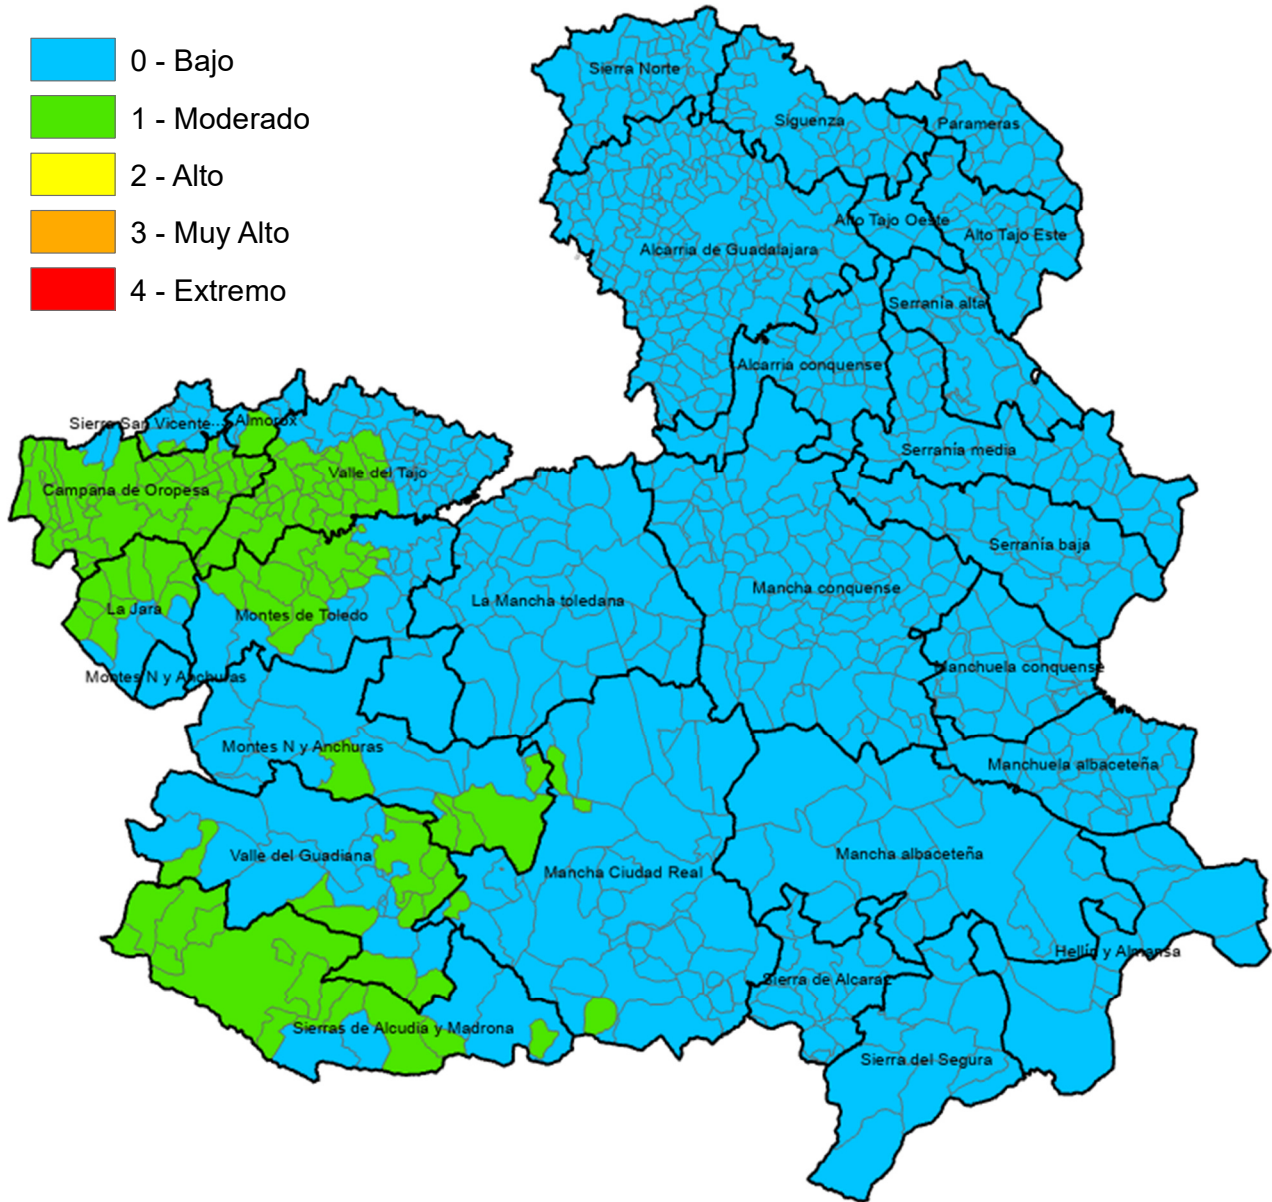

ÍNDICE DE PROPAGACIÓN POTENCIAL

Válido para el día 28 de septiembre de 2024

Castilla-La Mancha

Consejería de Desarrollo Sostenible

Viceconsejería de Medio Ambiente

Avda. Río Estenilla, s/n
45071 – TOLEDO

C.O.R. – infocam

Centro Operativo Regional de
Lucha contra Incendios Forestales

Monte Público "Los Gavilanes"
vía servicio A42 (sentido Madrid) km. 64,8
45008 – TOLEDO

Incendios Forestales
Castilla-La Mancha

ALBACETE

MUNICIPIO	IPP
Abengibre	Bajo
Alatoz	Bajo
Albacete	Bajo
Albatana	Bajo
Alborea	Bajo
Alcadozo	Bajo
Alcalá del Júcar	Bajo
Alcaraz	Bajo
Almansa	Bajo
Alpera	Bajo
Ayna	Bajo
Balazote	Bajo
Balsa de Ves	Bajo
Barrax	Bajo
Bienservida	Bajo
Bogarra	Bajo
Bonete	Bajo
Carcelén	Bajo
Casas de Juan Núñez	Bajo
Casas de Lázaro	Bajo
Casas de Ves	Bajo
Casas-Ibáñez	Bajo
Caudete	Bajo
Cenizate	Bajo
Chinchilla de Monte-Aragón	Bajo
Corral-Rubio	Bajo
Cotillas	Bajo
Dehesa de Santiago	Bajo
El Balletero	Bajo
El Bonillo	Bajo
Elche de la Sierra	Bajo
Férez	Bajo
Fuensanta	Bajo
Fuente-Álamo	Bajo
Fuentealbilla	Bajo
Golosalvo	Bajo
Hellín	Bajo
Higueruela	Bajo
Hoya-Gonzalo	Bajo
Jorquera	Bajo
La Gineta	Bajo
La Herrera	Bajo
La Recueja	Bajo
La Roda	Bajo
Letur	Bajo
Lezuza	Bajo
Liétor	Bajo
Madrigueras	Bajo
Mahora	Bajo
Masegoso	Bajo
Minaya	Bajo
Molinicos	Bajo
Montalvos	Bajo
Montealegre del Castillo	Bajo
Motilleja	Bajo
Munera	Bajo
Navas de Jorquera	Bajo
Nerpio	Bajo

Ontur	Bajo
Ossa de Montiel	Bajo
Paterna del Madera	Bajo
Peñas de San Pedro	Bajo
Peñascosa	Bajo
Pétrola	Bajo
Povedilla	Bajo
Pozo Cañada	Bajo
Pozohondo	Bajo
Pozo-Lorente	Bajo
Pozuelo	Bajo
Riópar	Bajo
Robledo	Bajo
Salobre	Bajo
San Pedro	Bajo
Socovos	Bajo
Tarazona de la Mancha	Bajo
Tobarra	Bajo
Valdeganga	Bajo
Vianos	Bajo
Villa de Ves	Bajo
Villalgordo del Júcar	Bajo
Villamalea	Bajo
Villapalacios	Bajo
Villarobledo	Bajo
Villatoya	Bajo
Villavaliante	Bajo
Villaverde de Guadalimar	Bajo
Viveros	Bajo
Yeste	Bajo