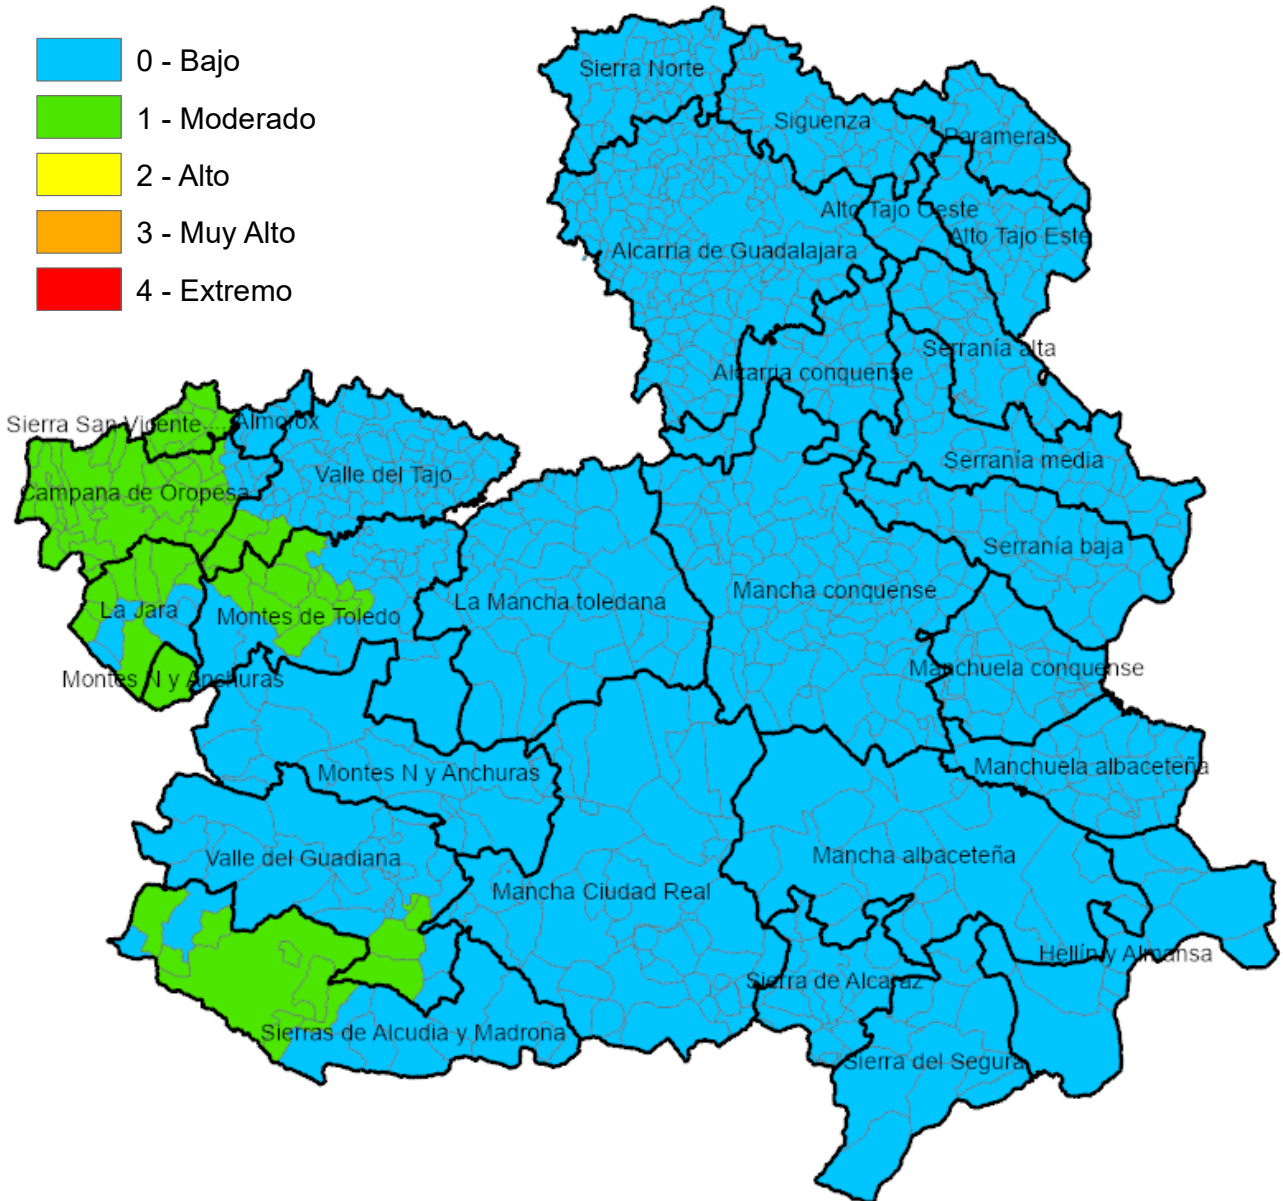

ÍNDICE DE PROPAGACIÓN POTENCIAL

Válido para el día 29 de septiembre de 2024

Castilla-La Mancha

Consejería de Desarrollo Sostenible

Viceconsejería de Medio Ambiente

Avda. Río Estenilla, s/n
45071 – TOLEDO

C.O.R. – infocam

Centro Operativo Regional de
Lucha contra Incendios Forestales

Monte Público "Los Gavilanes"
vía servicio A42 (sentido Madrid) km. 64,8
45008 – TOLEDO

Incendios Forestales
Castilla-La Mancha

ALBACETE

MUNICIPIO	IPP
Abengibre	Bajo
Alatoz	Bajo
Albacete	Bajo
Albatana	Bajo
Alborea	Bajo
Alcadozo	Bajo
Alcalá del Júcar	Bajo
Alcaraz	Bajo
Almansa	Bajo
Alpera	Bajo
Ayna	Bajo
Balazote	Bajo
Balsa de Ves	Bajo
Barrax	Bajo
Bienservida	Bajo
Bogarra	Bajo
Bonete	Bajo
Carcelén	Bajo
Casas de Juan Núñez	Bajo
Casas de Lázaro	Bajo
Casas de Ves	Bajo
Casas-Ibáñez	Bajo
Caudete	Bajo
Cenizate	Bajo
Chinchilla de Monte-Aragón	Bajo
Corral-Rubio	Bajo
Cotillas	Bajo
Dehesa de Santiago	Bajo
El Balletero	Bajo
El Bonillo	Bajo
Elche de la Sierra	Bajo
Férez	Bajo
Fuensanta	Bajo
Fuente-Álamo	Bajo
Fuentealbilla	Bajo
Golosalvo	Bajo
Hellín	Bajo
Higueruela	Bajo
Hoya-Gonzalo	Bajo
Jorquera	Bajo
La Gineta	Bajo
La Herrera	Bajo
La Recueja	Bajo
La Roda	Bajo
Letur	Bajo
Lezuza	Bajo
Liétor	Bajo
Madrigueras	Bajo
Mahora	Bajo
Masegoso	Bajo
Minaya	Bajo
Molinicos	Bajo
Montalvos	Bajo
Montealegre del Castillo	Bajo
Motilleja	Bajo
Munera	Bajo
Navas de Jorquera	Bajo
Nerpio	Bajo

Ontur	Bajo
Ossa de Montiel	Bajo
Paterna del Madera	Bajo
Peñas de San Pedro	Bajo
Peñascosa	Bajo
Pétrola	Bajo
Povedilla	Bajo
Pozo Cañada	Bajo
Pozohondo	Bajo
Pozo-Lorente	Bajo
Pozuelo	Bajo
Riópar	Bajo
Robledo	Bajo
Salobre	Bajo
San Pedro	Bajo
Socovos	Bajo
Tarazona de la Mancha	Bajo
Tobarra	Bajo
Valdeganga	Bajo
Vianos	Bajo
Villa de Ves	Bajo
Villalgordo del Júcar	Bajo
Villamalea	Bajo
Villapalacios	Bajo
Villarobledo	Bajo
Villatoya	Bajo
Villavaliante	Bajo
Villaverde de Guadalimar	Bajo
Viveros	Bajo
Yeste	Bajo