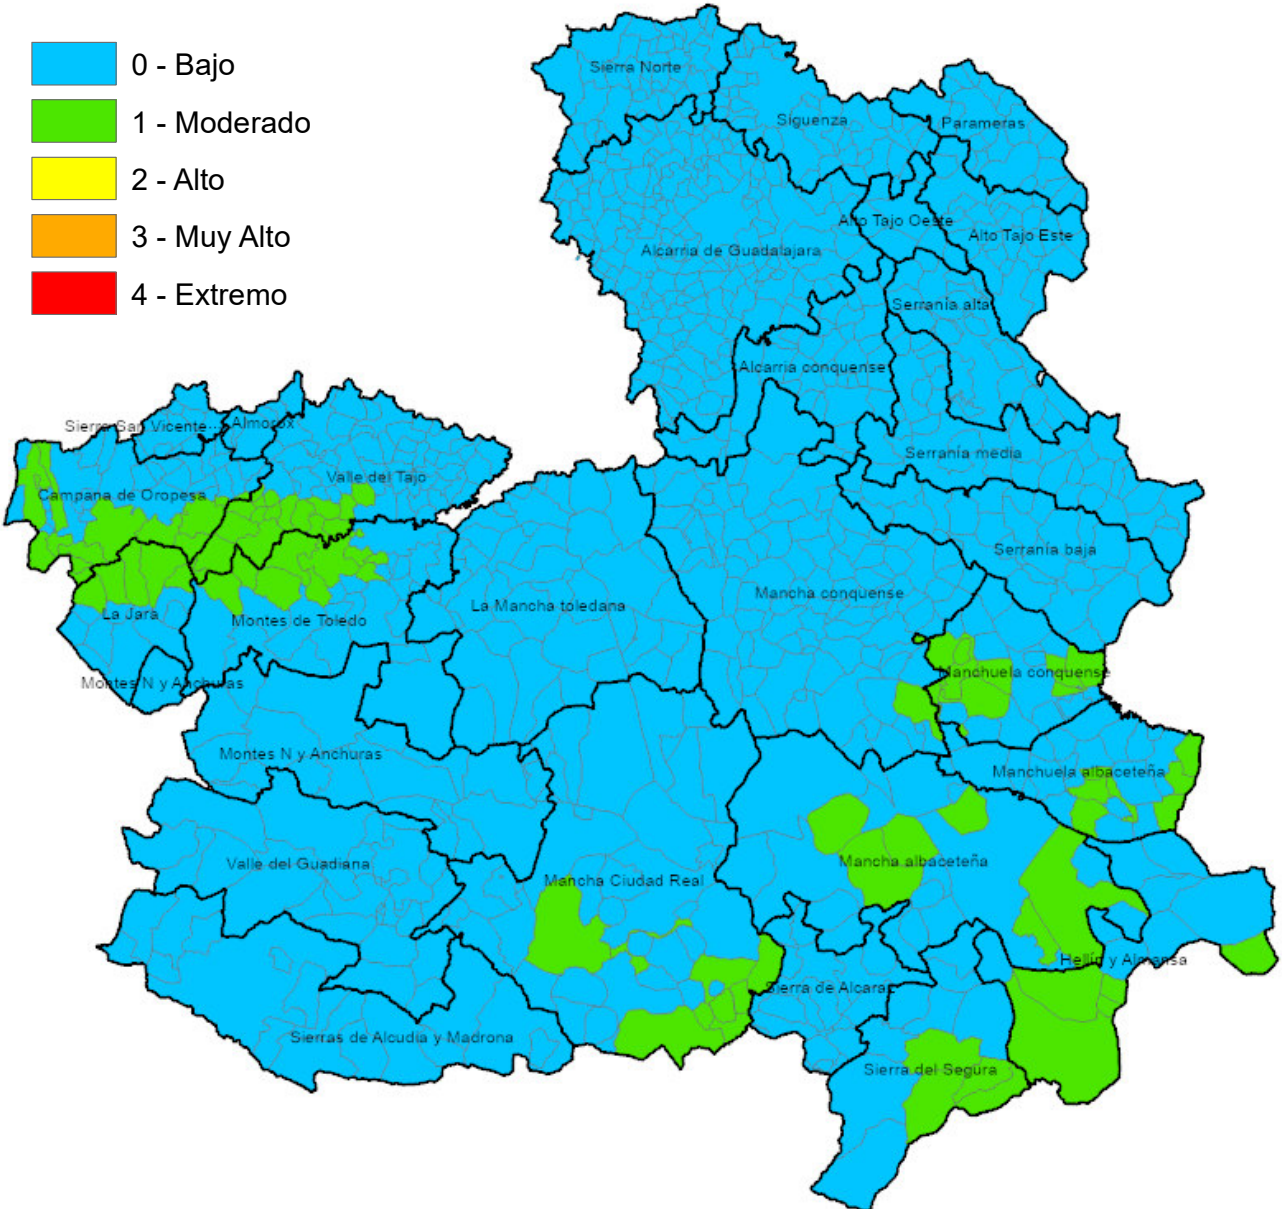

ÍNDICE DE PROPAGACIÓN POTENCIAL

Válido para el día 03 de octubre de 2024

ALBACETE

MUNICIPIO	IPP
Abengibre	Moderado
Alatoz	Bajo
Albacete	Bajo
Albatana	Moderado
Alborea	Bajo
Alcadozo	Bajo
Alcalá del Júcar	Bajo
Alcaraz	Bajo
Almansa	Bajo
Alpera	Bajo
Ayna	Bajo
Balazote	Bajo
Balsa de Ves	Moderado
Barrax	Moderado
Bienservida	Bajo
Bogarra	Bajo
Bonete	Bajo
Carcelén	Moderado
Casas de Juan Núñez	Moderado
Casas de Lázaro	Bajo
Casas de Ves	Bajo
Casas-Ibáñez	Bajo
Caudete	Moderado
Cenizate	Bajo
Chinchilla de Monte-Aragón	Moderado
Corral-Rubio	Bajo
Cotillas	Bajo
Dehesa de Santiago	Bajo
El Balletero	Bajo
El Bonillo	Bajo
Elche de la Sierra	Moderado
Férez	Moderado
Fuensanta	Bajo
Fuente-Álamo	Bajo
Fuentealbilla	Bajo
Golosalvo	Bajo
Hellín	Moderado
Higueruela	Bajo
Hoya-Gonzalo	Bajo
Jorquera	Moderado
La Gineta	Moderado
La Herrera	Bajo
La Recueja	Moderado
La Roda	Bajo
Letur	Moderado
Lezuza	Moderado
Liétor	Bajo
Madrigueras	Bajo
Mahora	Bajo
Masegoso	Bajo
Minaya	Bajo
Molinicos	Bajo
Montalvos	Bajo
Montealegre del Castillo	Bajo
Motilleja	Bajo
Munera	Moderado
Navas de Jorquera	Bajo
Nerpio	Bajo

Ontur	Moderado
Ossa de Montiel	Bajo
Paterna del Madera	Bajo
Peñas de San Pedro	Bajo
Peñascosa	Bajo
Pétrola	Bajo
Povedilla	Bajo
Pozo Cañada	Moderado
Pozohondo	Bajo
Pozo-Lorente	Bajo
Pozuelo	Bajo
Riópar	Bajo
Robledo	Bajo
Salobre	Bajo
San Pedro	Bajo
Socovos	Moderado
Tarazona de la Mancha	Bajo
Tobarra	Moderado
Valdeganga	Bajo
Vianos	Bajo
Villa de Ves	Moderado
Villalgordo del Júcar	Bajo
Villamalea	Bajo
Villapalacios	Bajo
Villarrobledo	Bajo
Villatoya	Bajo
Villaviente	Bajo
Villaverde de Guadalimar	Bajo
Viveros	Bajo
Yeste	Bajo