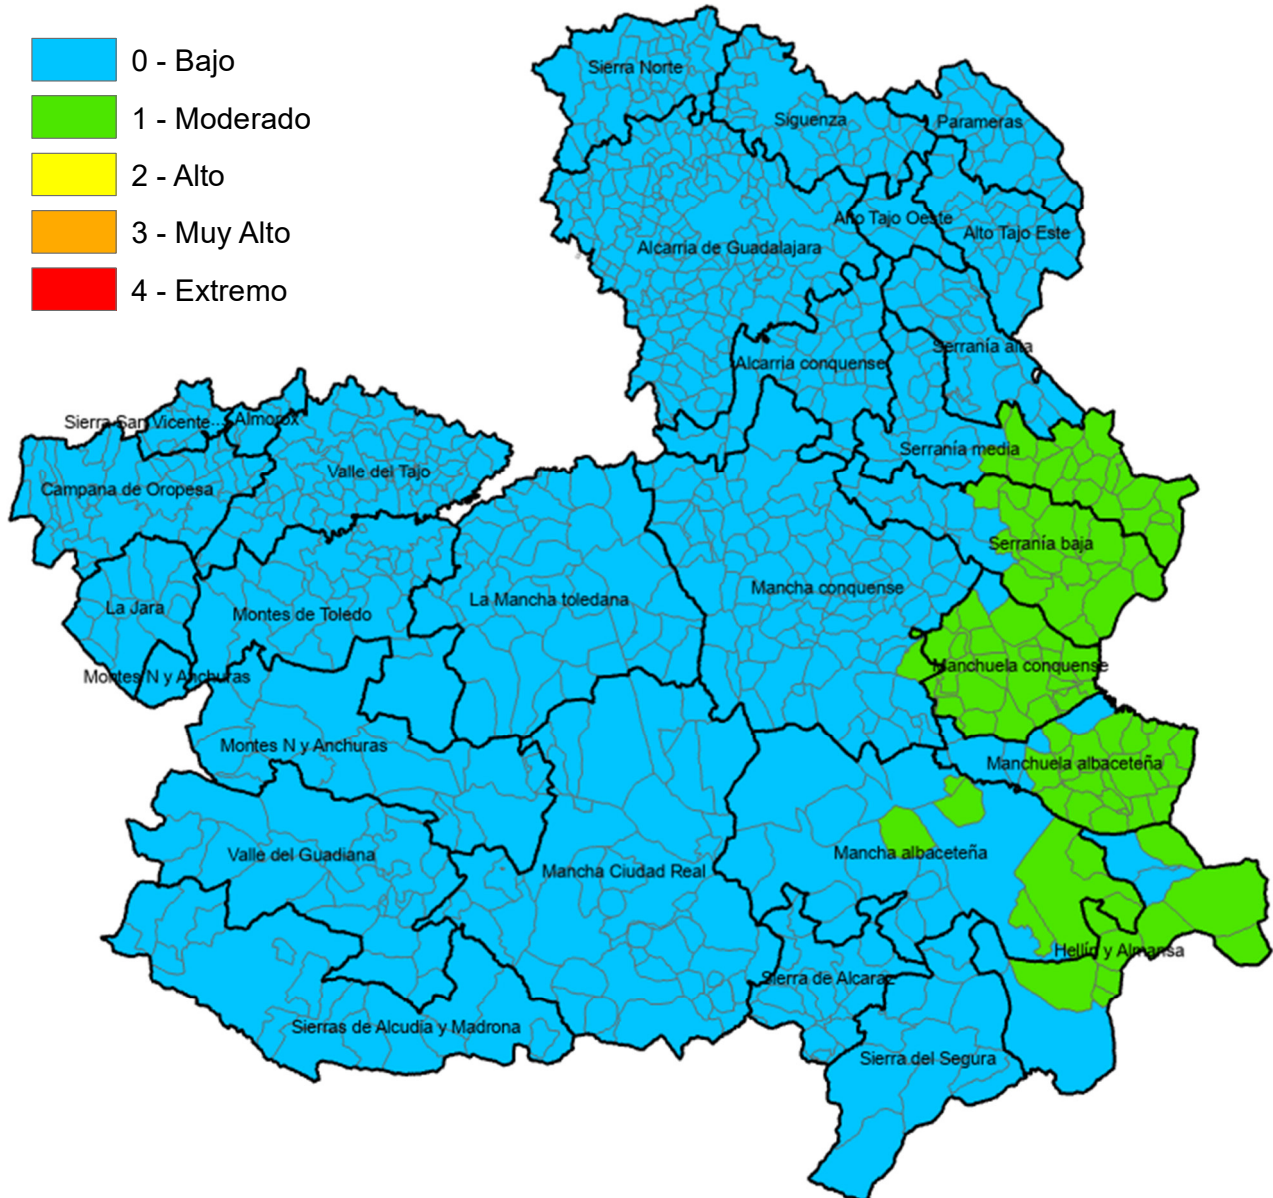

Monte Público "Los Gavilanes"
vía servicio A42 (sentido Madrid) km. 64,8
45008 – TOLEDO

Incendios Forestales
Castilla-La Mancha

ÍNDICE DE PROPAGACIÓN POTENCIAL

Válido para el día 04 de octubre de 2024

Castilla-La Mancha

Sotorribas	Bajo
Talayuelas	Moderado
Tarancón	Bajo
Tébar	Moderado
Tejadillos	Moderado
Tinajas	Bajo
Torralba	Bajo
Torrejuncillo del Rey	Bajo
Torrubia del Campo	Bajo
Torrubia del Castillo	Bajo
Tragacete	Bajo
Tresjuncos	Bajo
Tribaldos	Bajo
Uclés	Bajo
Uña	Bajo
Valdemeca	Bajo
Valdemorillo de la Sierra	Moderado
Valdemoro-Sierra	Moderado
Valdeolivias	Bajo
Valdetórtola	Bajo
Valhermoso de la Fuente	Moderado
Valsalobre	Bajo
Valverde de Júcar	Bajo
Valverdejo	Moderado
Vara de Rey	Bajo
Vega del Codorno	Bajo
Vellisca	Bajo
Villaconejos de Trabaque	Bajo
Villaescusa de Haro	Bajo
Villagarcía del Llano	Moderado
Villalba de la Sierra	Bajo
Villalba del Rey	Bajo
Villalgordo del Marquesado	Bajo
Villalpardo	Moderado
Villamayor de Santiago	Bajo
Villanueva de Guadamejud	Bajo
Villanueva de la Jara	Moderado
Villar de Cañas	Bajo
Villar de Domingo García	Bajo
Villar de la Encina	Bajo
Villar de Olalla	Bajo
Villar del Humo	Moderado
Villar del Infantado	Bajo
Villar y Velasco	Bajo
Villarejo de Fuentes	Bajo
Villarejo de la Peñuela	Bajo
Villarejo-Periesteban	Bajo
Villares del Saz	Bajo
Villarrubio	Bajo
Villarta	Moderado
Villas de la Ventosa	Bajo
Villaverde y Pasaconsol	Bajo
Villora	Moderado
Vindel	Bajo
Yémeda	Moderado
Zafra de Záncara	Bajo
Zafrilla	Bajo
Zarza de Tajo	Bajo
Zarzuela	Bajo