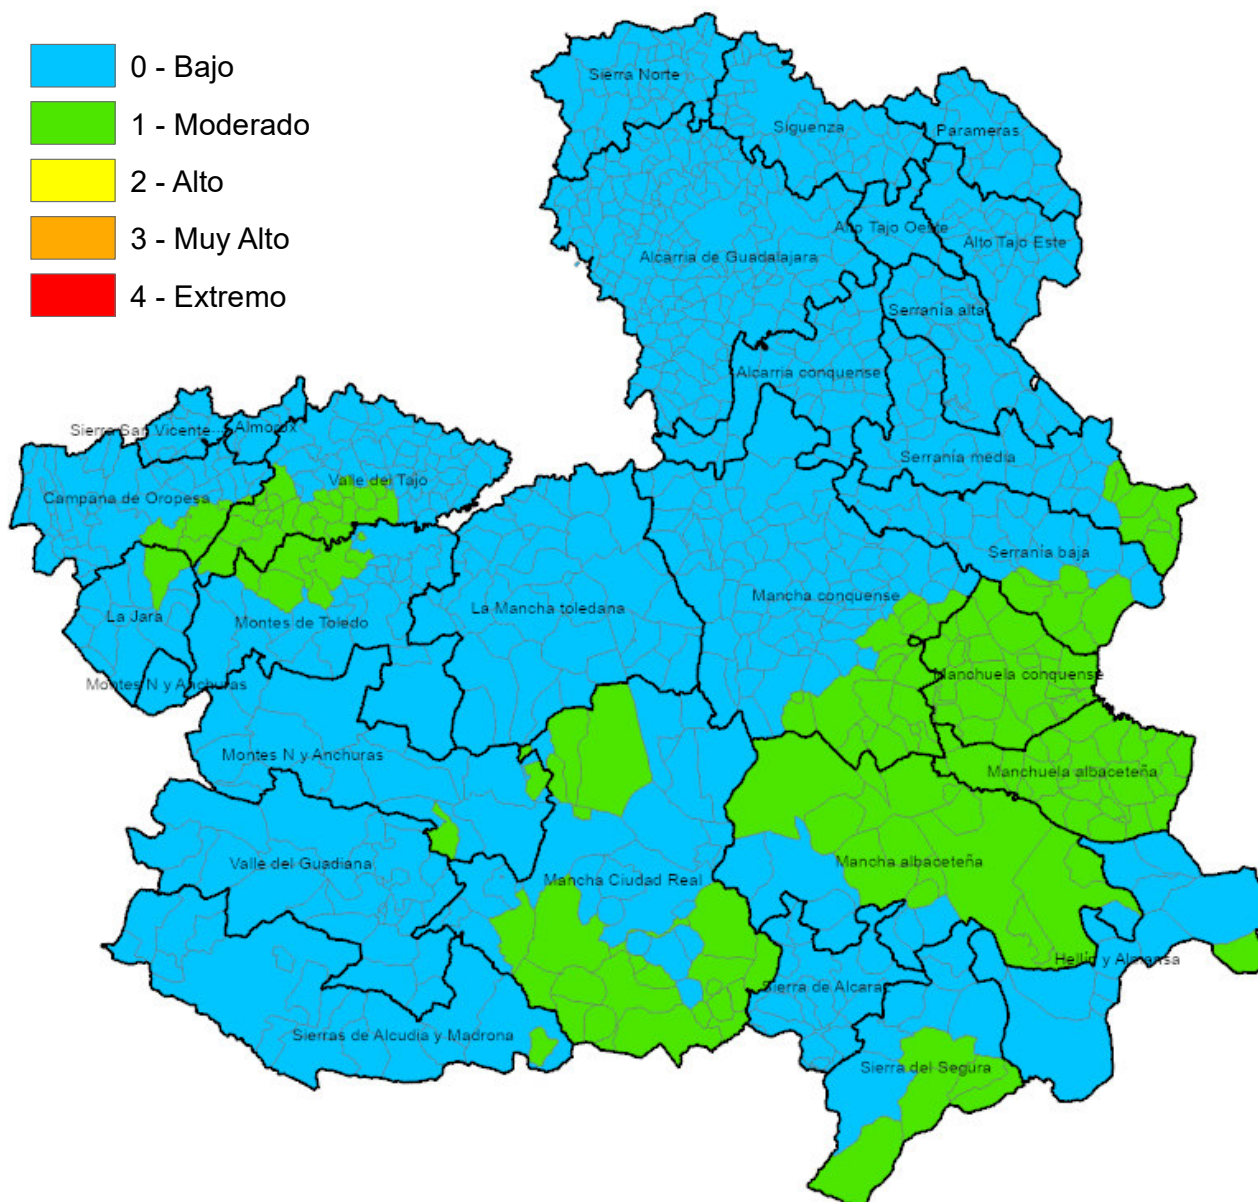

Castilla-La Mancha

Consejería de Desarrollo Sostenible

Viceconsejería de Medio Ambiente

Avda. Río Estenilla, s/n  
45071 – TOLEDO

C.O.R. – infocam  
Centro Operativo Regional de  
Lucha contra Incendios Forestales

Monte Público "Los Gavilanes"  
vía servicio A42 (sentido Madrid) km. 64,8  
45008 – TOLEDO

## ALBACETE

MUNICIPIO	IPP
Abengibre	Moderado
Alatoz	Moderado
Albacete	Moderado
Albatana	Bajo
Alborea	Moderado
Alcadozo	Bajo
Alcalá del Júcar	Moderado
Alcaraz	Bajo
Almansa	Bajo
Alpera	Bajo
Ayna	Bajo
Balazote	Moderado
Balsa de Ves	Moderado
Barrax	Moderado
Bienservida	Bajo
Bogarra	Bajo
Bonete	Bajo
Carcelén	Moderado
Casas de Juan Núñez	Moderado
Casas de Lázaro	Bajo
Casas de Ves	Moderado
Casas-Ibáñez	Moderado
Caudete	Moderado
Cenizate	Moderado
Chinchilla de Monte-Aragón	Moderado
Corral-Rubio	Bajo
Cotillas	Bajo
Dehesa de Santiago	Bajo
El Balletero	Bajo
El Bonillo	Bajo
Elche de la Sierra	Moderado
Férez	Moderado
Fuensanta	Moderado
Fuente-Álamo	Bajo
Fuentealbilla	Moderado
Golosalvo	Moderado
Hellín	Bajo
Higueruela	Bajo
Hoya-Gonzalo	Moderado
Jorquera	Moderado
La Gineta	Moderado
La Herrera	Moderado
La Recueja	Moderado
La Roda	Moderado
Letur	Moderado
Lezuza	Moderado
Liétor	Bajo
Madrigueras	Moderado
Mahora	Moderado
Masegoso	Bajo
Minaya	Moderado
Molinicos	Bajo
Montalvos	Moderado
Montealegre del Castillo	Bajo
Motilleja	Moderado
Munera	Moderado
Navas de Jorquera	Moderado
Nerpio	Moderado