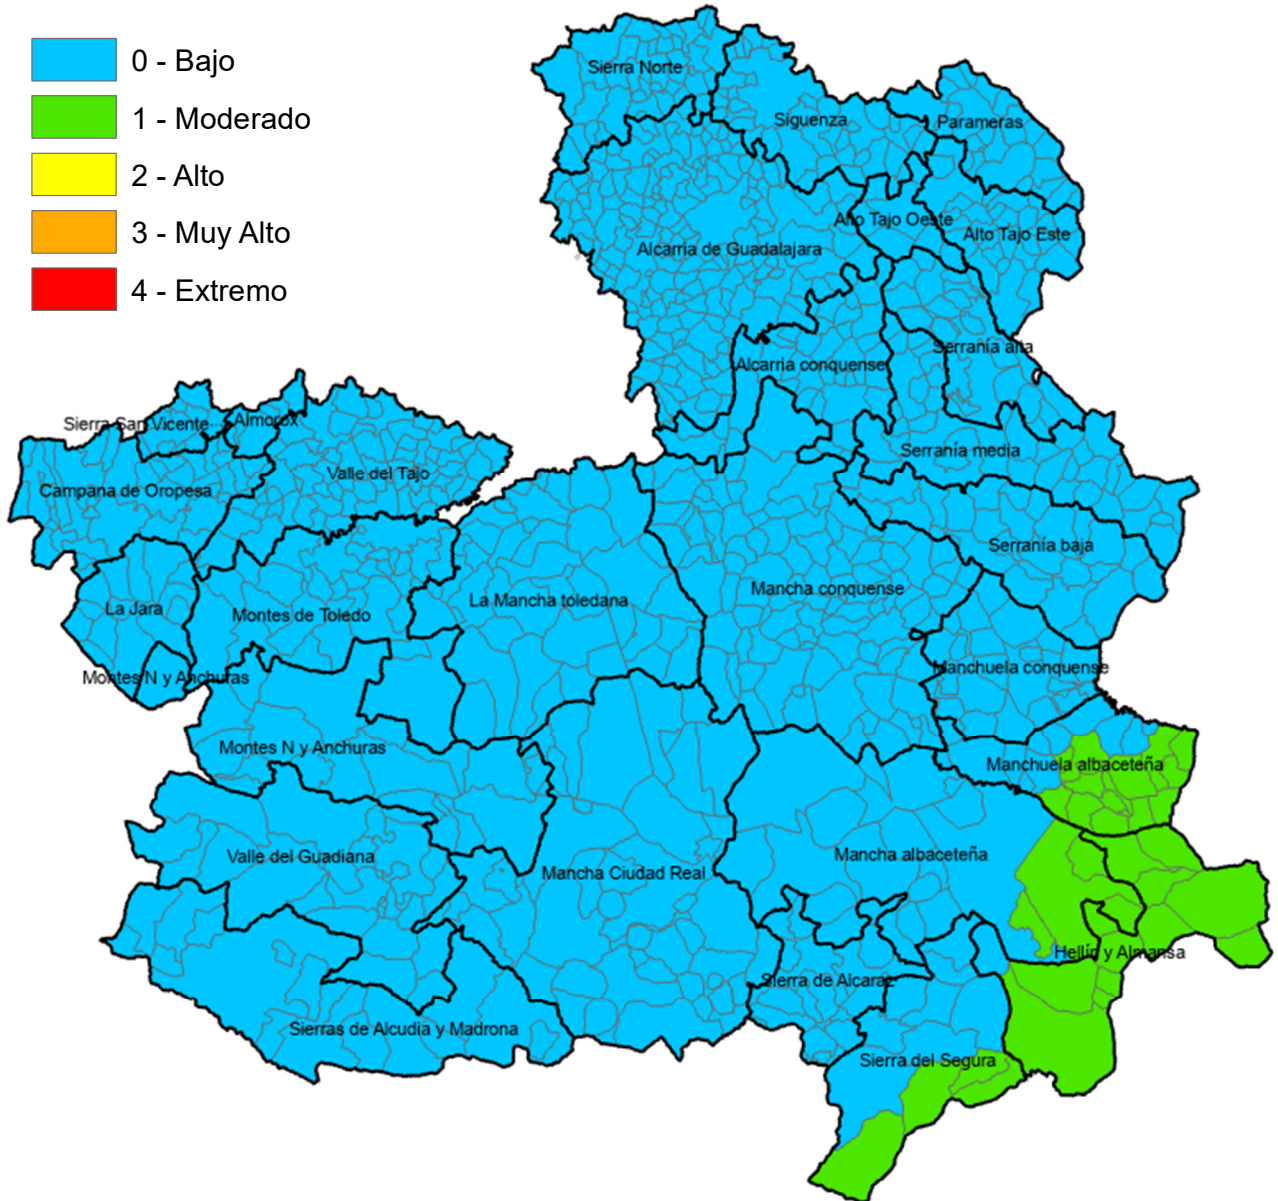

Monte Público "Los Gavilanes"  
vía servicio A42 (sentido Madrid) km. 64,8  
45008 – TOLEDO

Incendios Forestales  
Castilla-La Mancha

## ALBACETE

MUNICIPIO	IPP
Abengibre	Moderado
Alatoz	Moderado
Albacete	Bajo
Albatana	Moderado
Alborea	Bajo
Alcadozo	Bajo
Alcalá del Júcar	Moderado
Alcaraz	Bajo
Almansa	Moderado
Alpera	Moderado
Ayna	Bajo
Balazote	Bajo
Balsa de Ves	Moderado
Barrax	Bajo
Bienservida	Bajo
Bogarra	Bajo
Bonete	Moderado
Carcelén	Moderado
Casas de Juan Núñez	Moderado
Casas de Lázaro	Bajo
Casas de Ves	Moderado
Casas-Ibáñez	Bajo
Caudete	Moderado
Cenizate	Bajo
Chinchilla de Monte-Aragón	Moderado
Corral-Rubio	Moderado
Cotillas	Bajo
Dehesa de Santiago	Bajo
El Balletero	Bajo
El Bonillo	Bajo
Elche de la Sierra	Bajo
Férez	Moderado
Fuensanta	Bajo
Fuente-Álamo	Moderado
Fuentealbilla	Moderado
Golosalvo	Moderado
Hellín	Moderado
Higuera	Moderado
Hoya-Gonzalo	Moderado
Jorquera	Moderado
La Gineta	Bajo
La Herrera	Bajo
La Recueja	Moderado
La Roda	Bajo
Letur	Moderado
Lezuza	Bajo
Liétor	Bajo
Madrigueras	Bajo
Mahora	Bajo
Masegoso	Bajo
Minaya	Bajo
Molinicos	Bajo
Montalvos	Bajo
Montealegre del Castillo	Moderado
Motilleja	Bajo
Munera	Bajo
Navas de Jorquera	Bajo
Nerpio	Moderado