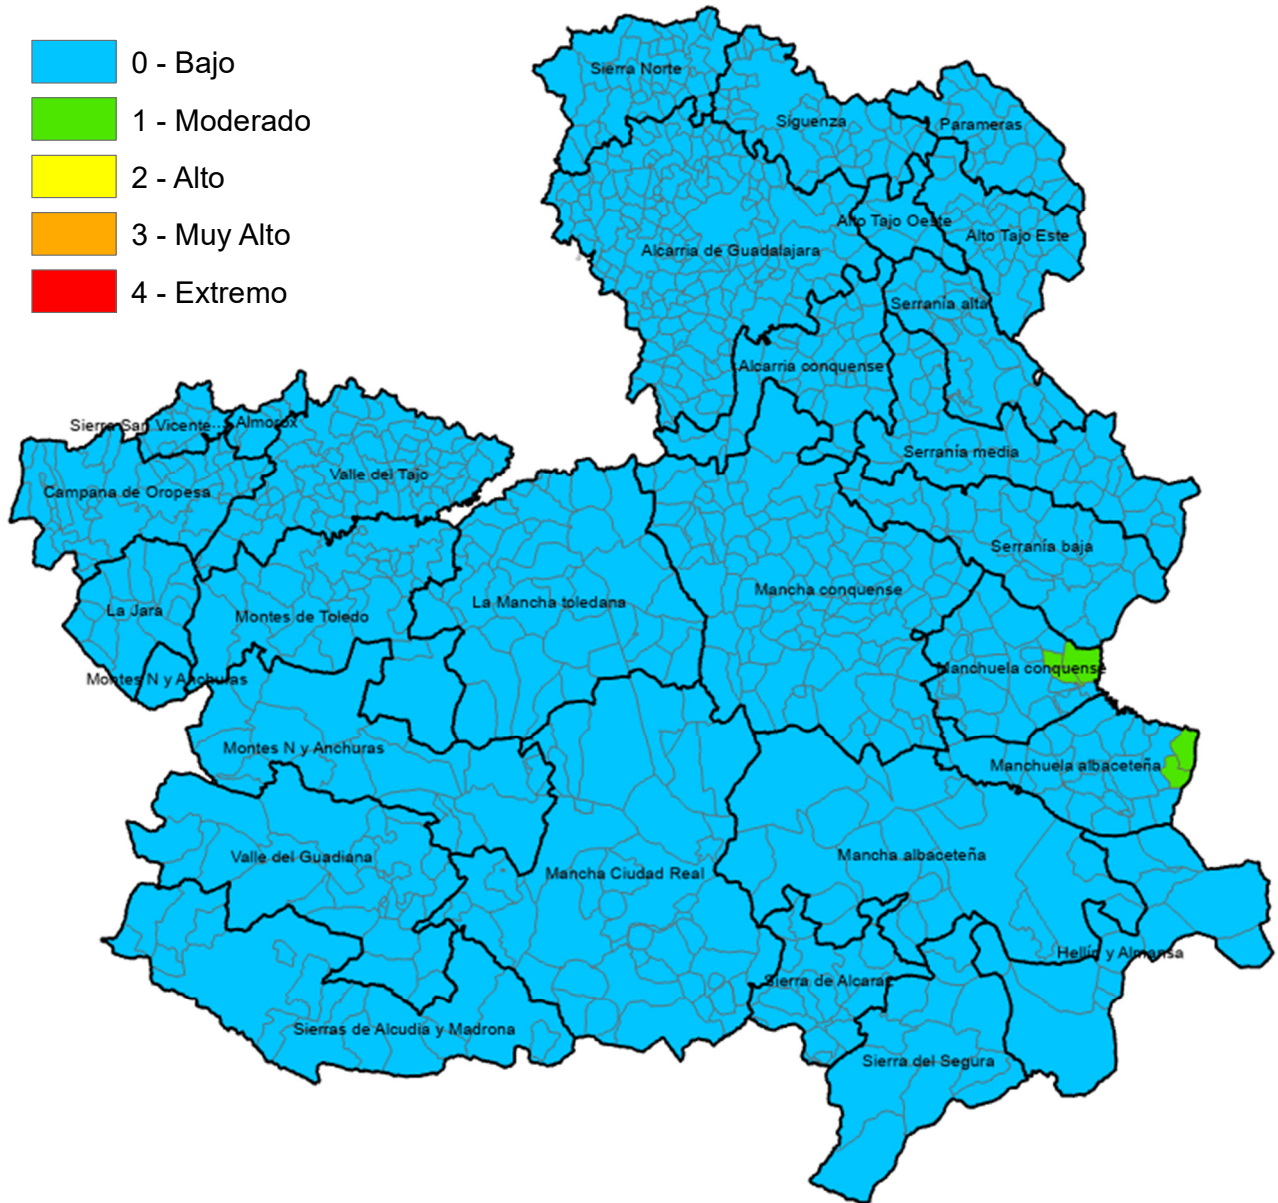

Castilla-La Mancha

Consejería de Desarrollo Sostenible

Viceconsejería de Medio Ambiente

Avda. Río Estenilla, s/n
45071 – TOLEDO

C.O.R. – infocam

Centro Operativo Regional de
Lucha contra Incendios Forestales

Monte Público "Los Gavilanes"
vía servicio A42 (sentido Madrid) km. 64,8
45008 – TOLEDO

Incendios Forestales
Castilla-La Mancha

ÍNDICE DE PROPAGACIÓN POTENCIAL

Válido para el día 10 de octubre de 2024

Castilla-La Mancha