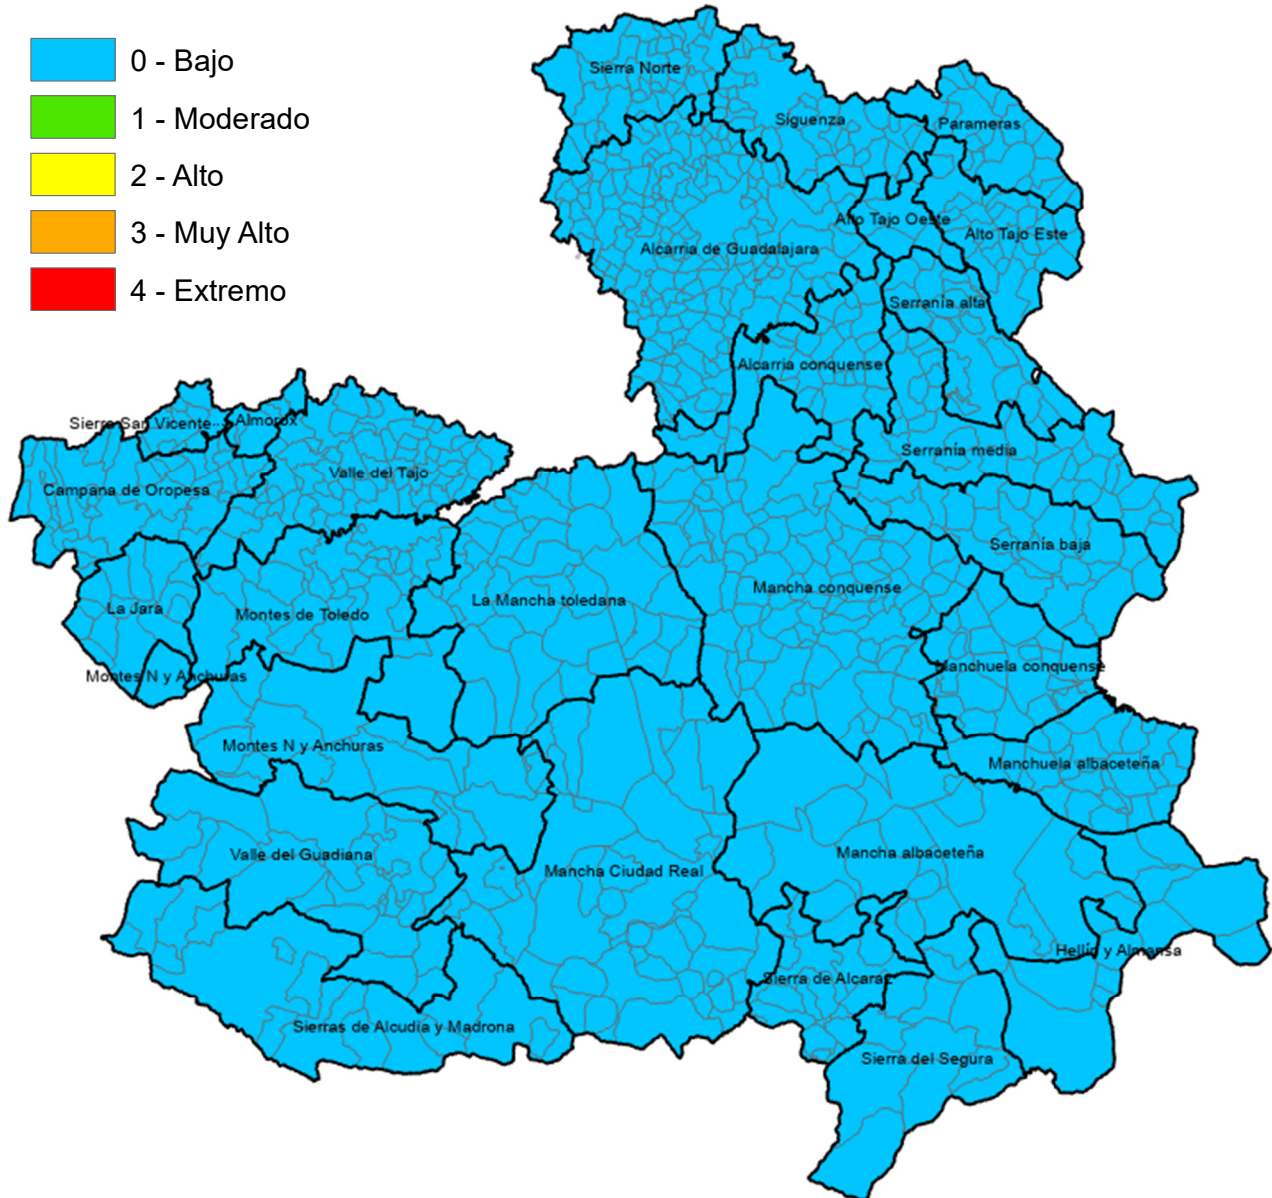

Monte Público "Los Gavilanes"
vía servicio A42 (sentido Madrid) km. 64,8
45008 – TOLEDO

Incendios Forestales
Castilla-La Mancha

ÍNDICE DE PROPAGACIÓN POTENCIAL

Válido para el día 11 de octubre de 2024

Castilla-La Mancha

ALBACETE

MUNICIPIO	IPP
Abengibre	Bajo
Alatoz	Bajo
Albacete	Bajo
Albatana	Bajo
Alborea	Bajo
Alcadozo	Bajo
Alcalá del Júcar	Bajo
Alcaraz	Bajo
Almansa	Bajo
Alpera	Bajo
Ayna	Bajo
Balazote	Bajo
Balsa de Ves	Bajo
Barrax	Bajo
Bienservida	Bajo
Bogarra	Bajo
Bonete	Bajo
Carcelén	Bajo
Casas de Juan Núñez	Bajo
Casas de Lázaro	Bajo
Casas de Ves	Bajo
Casas-Ibáñez	Bajo
Caudete	Bajo
Cenizate	Bajo
Chinchilla de Monte-Aragón	Bajo
Corral-Rubio	Bajo
Cotillas	Bajo
Dehesa de Santiago	Bajo
El Balletero	Bajo
El Bonillo	Bajo
Elche de la Sierra	Bajo
Férez	Bajo
Fuensanta	Bajo
Fuente-Álamo	Bajo
Fuentealbilla	Bajo
Golosalvo	Bajo
Hellín	Bajo
Higuera	Bajo
Hoya-Gonzalo	Bajo
Jorquera	Bajo
La Gineta	Bajo
La Herrera	Bajo
La Recueja	Bajo
La Roda	Bajo
Letur	Bajo
Lezuza	Bajo
Liétor	Bajo
Madrigueras	Bajo
Mahora	Bajo
Masegoso	Bajo
Minaya	Bajo
Molinicos	Bajo
Montalvos	Bajo
Montealegre del Castillo	Bajo
Motilleja	Bajo
Munera	Bajo
Navas de Jorquera	Bajo
Nerpio	Bajo