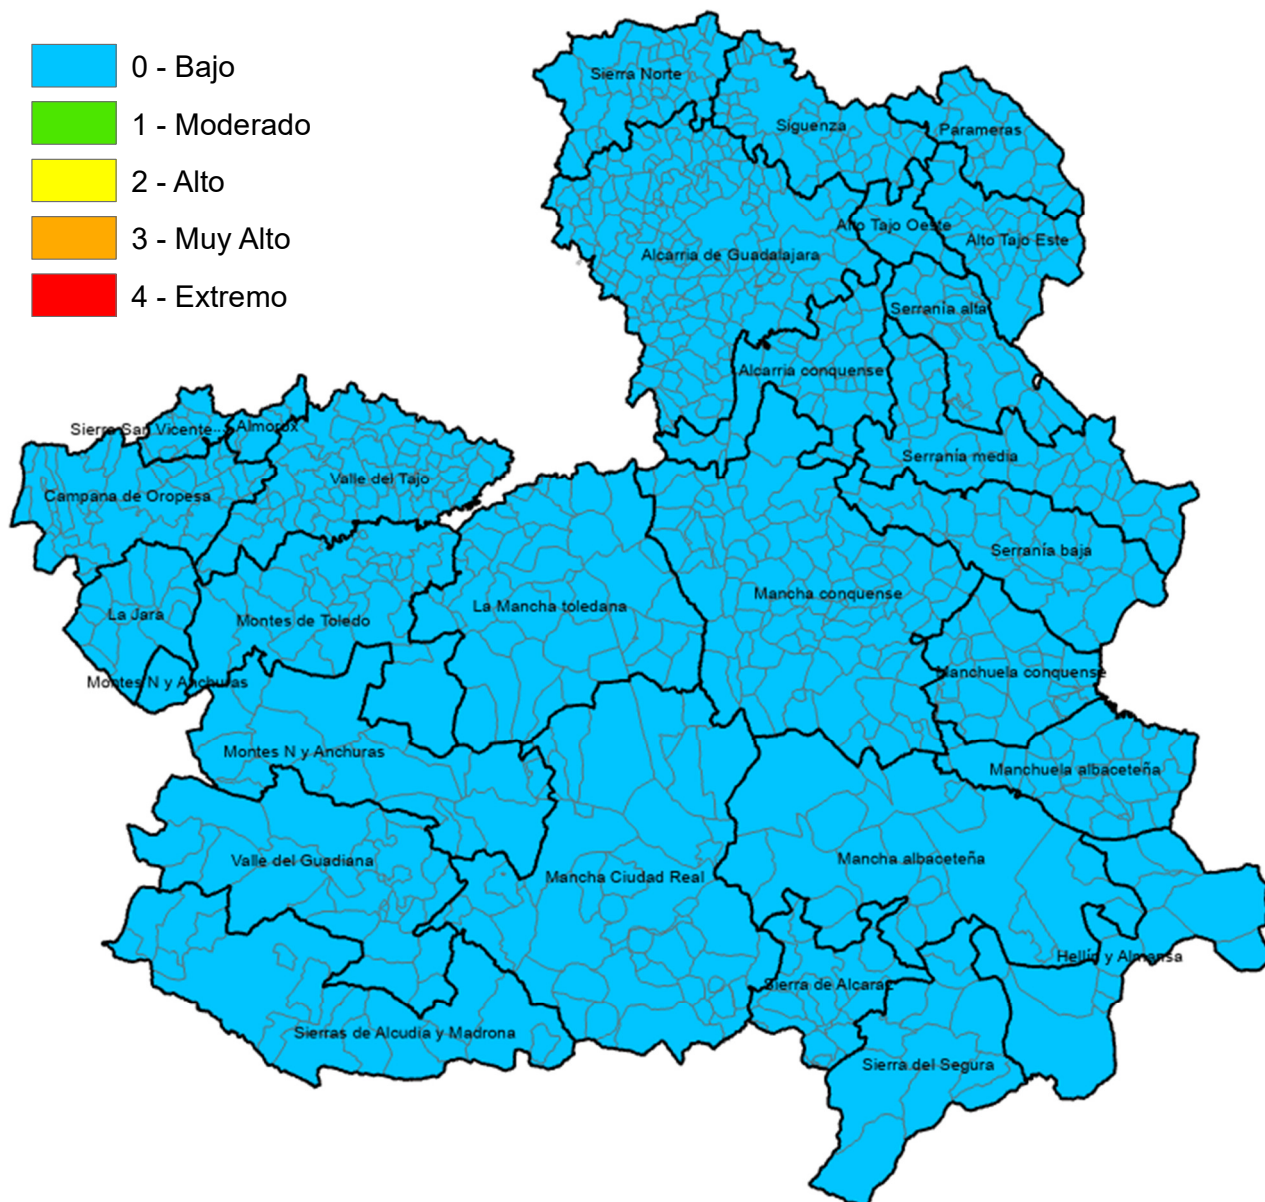

Monte Público "Los Gavilanes"
vía servicio A42 (sentido Madrid) km. 64,8
45008 – TOLEDO

Incendios Forestales
Castilla-La Mancha

ÍNDICE DE PROPAGACIÓN POTENCIAL

Válido para el día 12, 13 y 14 de octubre de 2024

ALBACETE

MUNICIPIO	IPP
Abengibre	Bajo
Alatoz	Bajo
Albacete	Bajo
Albatana	Bajo
Alborea	Bajo
Alcadozo	Bajo
Alcalá del Júcar	Bajo
Alcaraz	Bajo
Almansa	Bajo
Alpera	Bajo
Ayna	Bajo
Balazote	Bajo
Balsa de Ves	Bajo
Barrax	Bajo
Bienservida	Bajo
Bogarra	Bajo
Bonete	Bajo
Carcelén	Bajo
Casas de Juan Núñez	Bajo
Casas de Lázaro	Bajo
Casas de Ves	Bajo
Casas-Ibáñez	Bajo
Caudete	Bajo
Cenizate	Bajo
Chinchilla de Monte-Aragón	Bajo
Corral-Rubio	Bajo
Cotillas	Bajo
Dehesa de Santiago	Bajo
El Balletero	Bajo
El Bonillo	Bajo
Elche de la Sierra	Bajo
Férez	Bajo
Fuensanta	Bajo
Fuente-Álamo	Bajo
Fuentealbilla	Bajo
Golosalvo	Bajo
Hellín	Bajo
Higuera	Bajo
Hoya-Gonzalo	Bajo
Jorquera	Bajo
La Gineta	Bajo
La Herrera	Bajo
La Recueja	Bajo
La Roda	Bajo
Letur	Bajo
Lezuza	Bajo
Liétor	Bajo
Madrigueras	Bajo
Mahora	Bajo
Masegoso	Bajo
Minaya	Bajo
Molinicos	Bajo
Montalvos	Bajo
Montealegre del Castillo	Bajo
Motilleja	Bajo
Munera	Bajo
Navas de Jorquera	Bajo
Nerpio	Bajo

Ontur	Bajo
Ossa de Montiel	Bajo
Paterna del Madera	Bajo
Peñas de San Pedro	Bajo
Peñascosa	Bajo
Pétrola	Bajo
Povedilla	Bajo
Pozo Cañada	Bajo
Pozohondo	Bajo
Pozo-Lorente	Bajo
Pozuelo	Bajo
Riópar	Bajo
Robledo	Bajo
Salobre	Bajo
San Pedro	Bajo
Socovos	Bajo
Tarazona de la Mancha	Bajo
Tobarra	Bajo
Valdeganga	Bajo
Vianos	Bajo
Villa de Ves	Bajo
Villalgordo del Júcar	Bajo
Villamalea	Bajo
Villapalacios	Bajo
Villarrobledo	Bajo
Villatoya	Bajo
Villaviente	Bajo
Villaverde de Guadalimar	Bajo
Viveros	Bajo
Yeste	Bajo