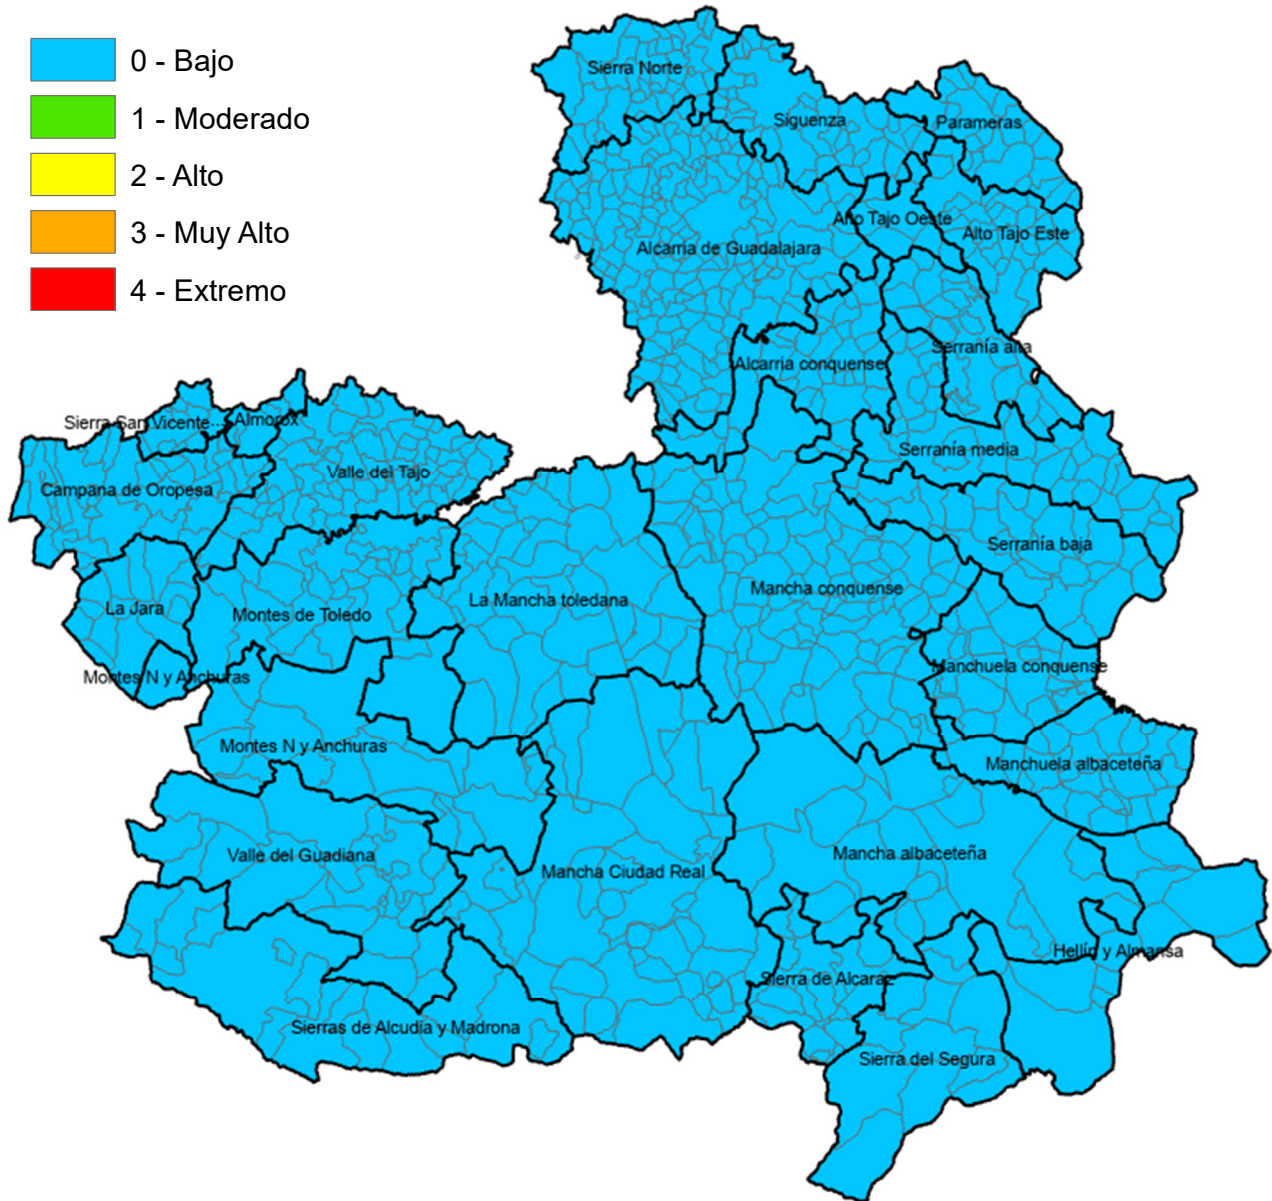

Monte Público "Los Gavilanes"
vía servicio A42 (sentido Madrid) km. 64,8
45008 – TOLEDO

Incendios Forestales
Castilla-La Mancha

ÍNDICE DE PROPAGACIÓN POTENCIAL

Válido para el día 15 de octubre de 2024

ALBACETE

MUNICIPIO	IPP
Abengibre	Bajo
Alatoz	Bajo
Albacete	Bajo
Albatana	Bajo
Alborea	Bajo
Alcadozo	Bajo
Alcalá del Júcar	Bajo
Alcaraz	Bajo
Almansa	Bajo
Alpera	Bajo
Ayna	Bajo
Balazote	Bajo
Balsa de Ves	Bajo
Barrax	Bajo
Bienservida	Bajo
Bogarra	Bajo
Bonete	Bajo
Carcelén	Bajo
Casas de Juan Núñez	Bajo
Casas de Lázaro	Bajo
Casas de Ves	Bajo
Casas-Ibáñez	Bajo
Caudete	Bajo
Cenizate	Bajo
Chinchilla de Monte-Aragón	Bajo
Corral-Rubio	Bajo
Cotillas	Bajo
Dehesa de Santiago	Bajo
El Balletero	Bajo
El Bonillo	Bajo
Elche de la Sierra	Bajo
Férez	Bajo
Fuensanta	Bajo
Fuente-Álamo	Bajo
Fuentealbilla	Bajo
Golosalvo	Bajo
Hellín	Bajo
Higuera	Bajo
Hoya-Gonzalo	Bajo
Jorquera	Bajo
La Gineta	Bajo
La Herrera	Bajo
La Recueja	Bajo
La Roda	Bajo
Letur	Bajo
Lezuza	Bajo
Liétor	Bajo
Madrigueras	Bajo
Mahora	Bajo
Masegoso	Bajo
Minaya	Bajo
Molinicos	Bajo
Montalvos	Bajo
Montealegre del Castillo	Bajo
Motilleja	Bajo
Munera	Bajo
Navas de Jorquera	Bajo
Nerpio	Bajo

Ontur	Bajo
Ossa de Montiel	Bajo
Paterna del Madera	Bajo
Peñas de San Pedro	Bajo
Peñascosa	Bajo
Pétrola	Bajo
Povedilla	Bajo
Pozo Cañada	Bajo
Pozohondo	Bajo
Pozo-Lorente	Bajo
Pozuelo	Bajo
Riópar	Bajo
Robledo	Bajo
Salobre	Bajo
San Pedro	Bajo
Socovos	Bajo
Tarazona de la Mancha	Bajo
Tobarra	Bajo
Valdeganga	Bajo
Vianos	Bajo
Villa de Ves	Bajo
Villalgordo del Júcar	Bajo
Villamalea	Bajo
Villapalacios	Bajo
Villarrobledo	Bajo
Villatoya	Bajo
Villaviente	Bajo
Villaverde de Guadalimar	Bajo
Viveros	Bajo
Yeste	Bajo