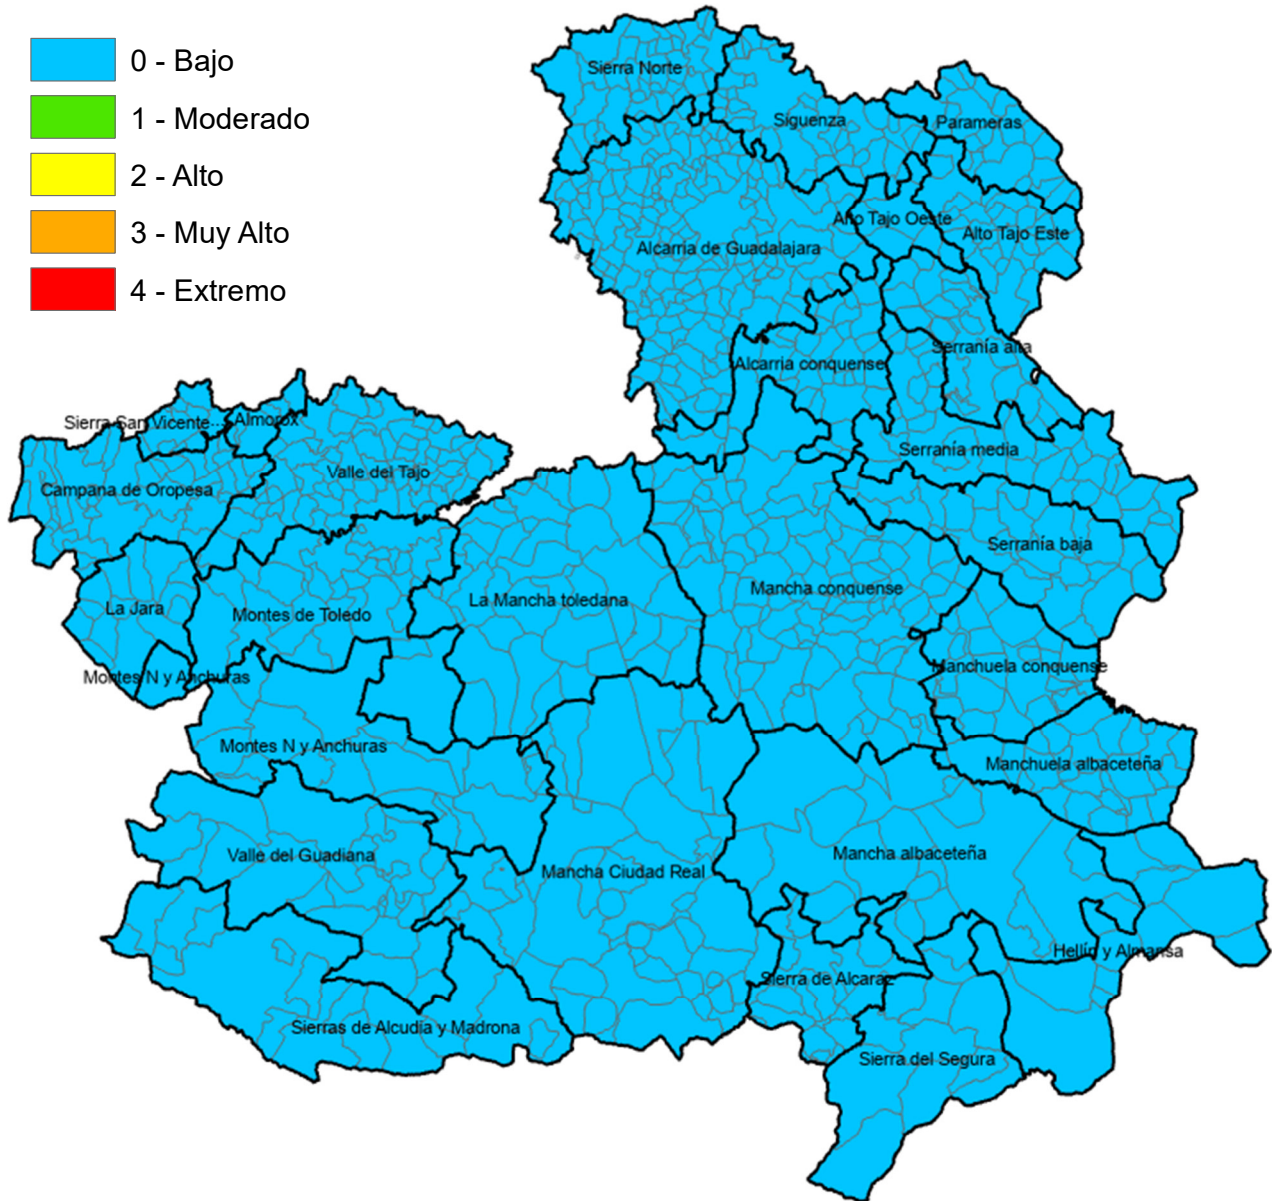

## ÍNDICE DE PROPAGACIÓN POTENCIAL

Válido para el día 17 de octubre de 2024

Castilla-La Mancha

Consejería de Desarrollo Sostenible

Viceconsejería de Medio Ambiente

Avda. Río Estenilla, s/n  
45071 – TOLEDO

C.O.R. – infocam

Centro Operativo Regional de  
Lucha contra Incendios Forestales

Monte Público "Los Gavilanes"  
vía servicio A42 (sentido Madrid) km. 64,8  
45008 – TOLEDO

Incendios Forestales  
Castilla-La Mancha

## ALBACETE

MUNICIPIO	IPP
Abengibre	Bajo
Alatoz	Bajo
Albacete	Bajo
Albatana	Bajo
Alborea	Bajo
Alcadozo	Bajo
Alcalá del Júcar	Bajo
Alcaraz	Bajo
Almansa	Bajo
Alpera	Bajo
Ayna	Bajo
Balazote	Bajo
Balsa de Ves	Bajo
Barrax	Bajo
Bienservida	Bajo
Bogarra	Bajo
Bonete	Bajo
Carcelén	Bajo
Casas de Juan Núñez	Bajo
Casas de Lázaro	Bajo
Casas de Ves	Bajo
Casas-Ibáñez	Bajo
Caudete	Bajo
Cenizate	Bajo
Chinchilla de Monte-Aragón	Bajo
Corral-Rubio	Bajo
Cotillas	Bajo
Dehesa de Santiago	Bajo
El Balletero	Bajo
El Bonillo	Bajo
Elche de la Sierra	Bajo
Férez	Bajo
Fuensanta	Bajo
Fuente-Álamo	Bajo
Fuentealbilla	Bajo
Golosalvo	Bajo
Hellín	Bajo
Higuera	Bajo
Hoya-Gonzalo	Bajo
Jorquera	Bajo
La Gineta	Bajo
La Herrera	Bajo
La Recueja	Bajo
La Roda	Bajo
Letur	Bajo
Lezuza	Bajo
Liétor	Bajo
Madrigueras	Bajo
Mahora	Bajo
Masegoso	Bajo
Minaya	Bajo
Molinicos	Bajo
Montalvos	Bajo
Montealegre del Castillo	Bajo
Motilleja	Bajo
Munera	Bajo
Navas de Jorquera	Bajo
Nerpio	Bajo

Ontur	Bajo
Ossa de Montiel	Bajo
Paterna del Madera	Bajo
Peñas de San Pedro	Bajo
Peñascosa	Bajo
Pétrola	Bajo
Povedilla	Bajo
Pozo Cañada	Bajo
Pozohondo	Bajo
Pozo-Lorente	Bajo
Pozuelo	Bajo
Riópar	Bajo
Robledo	Bajo
Salobre	Bajo
San Pedro	Bajo
Socovos	Bajo
Tarazona de la Mancha	Bajo
Tobarra	Bajo
Valdeganga	Bajo
Vianos	Bajo
Villa de Ves	Bajo
Villalgordo del Júcar	Bajo
Villamalea	Bajo
Villapalacios	Bajo
Villarrobledo	Bajo
Villatoya	Bajo
Villaviente	Bajo
Villaverde de Guadalimar	Bajo
Viveros	Bajo
Yeste	Bajo