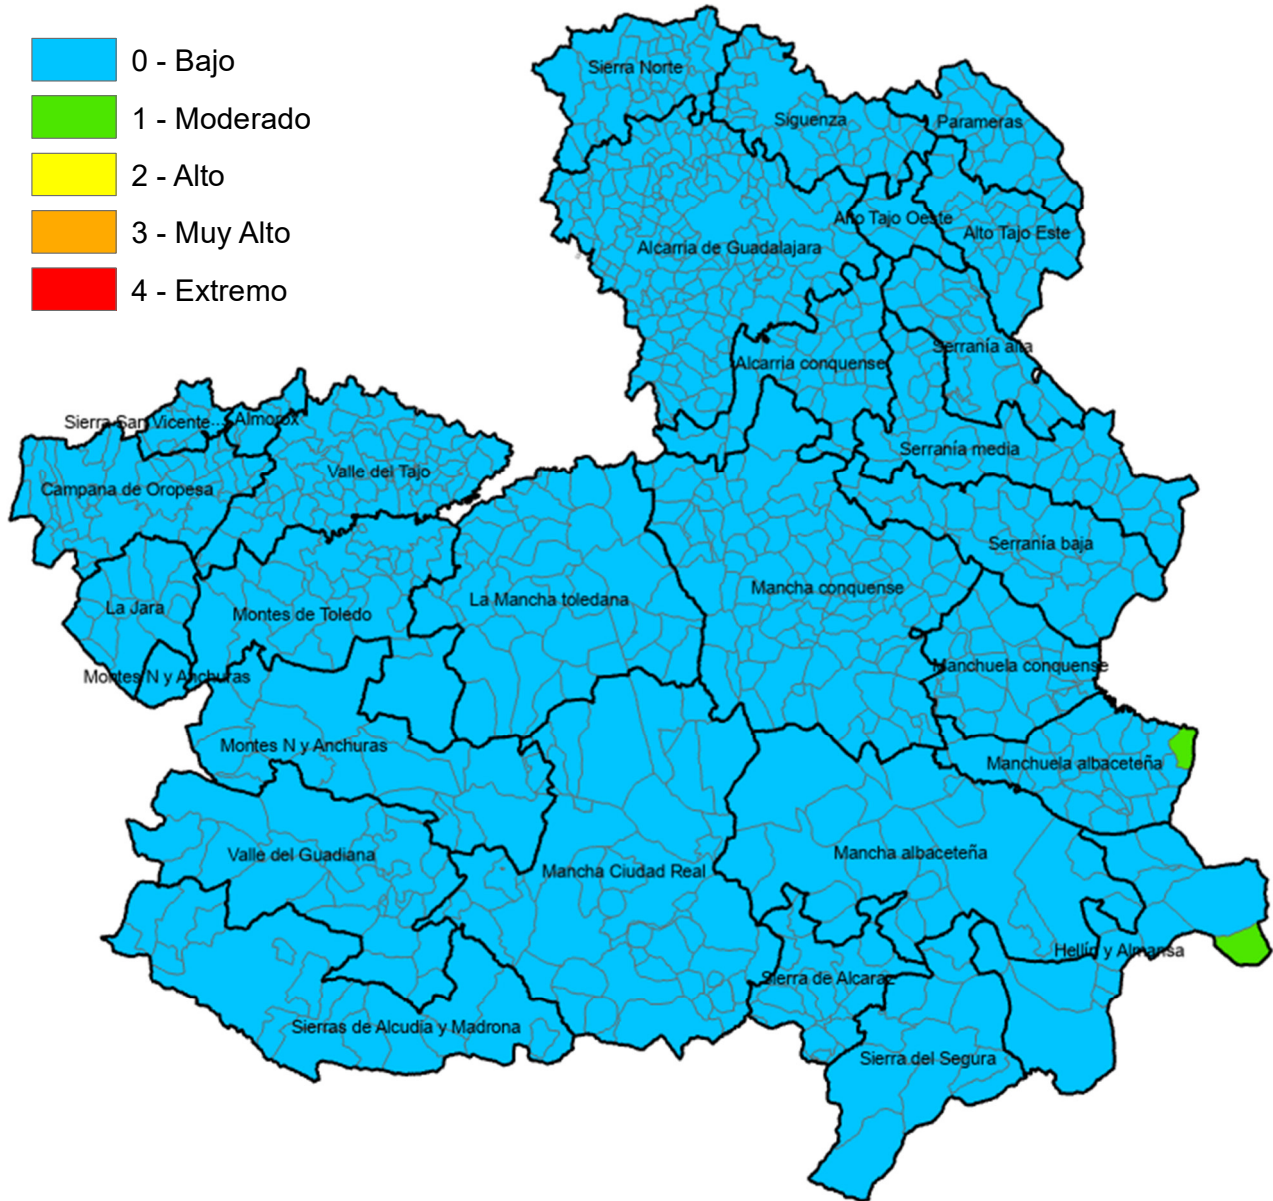

Monte Público "Los Gavilanes"
vía servicio A42 (sentido Madrid) km. 64,8
45008 – TOLEDO

Incendios Forestales
Castilla-La Mancha

ÍNDICE DE PROPAGACIÓN POTENCIAL

Válido para el día 18 de octubre de 2024

Castilla-La Mancha