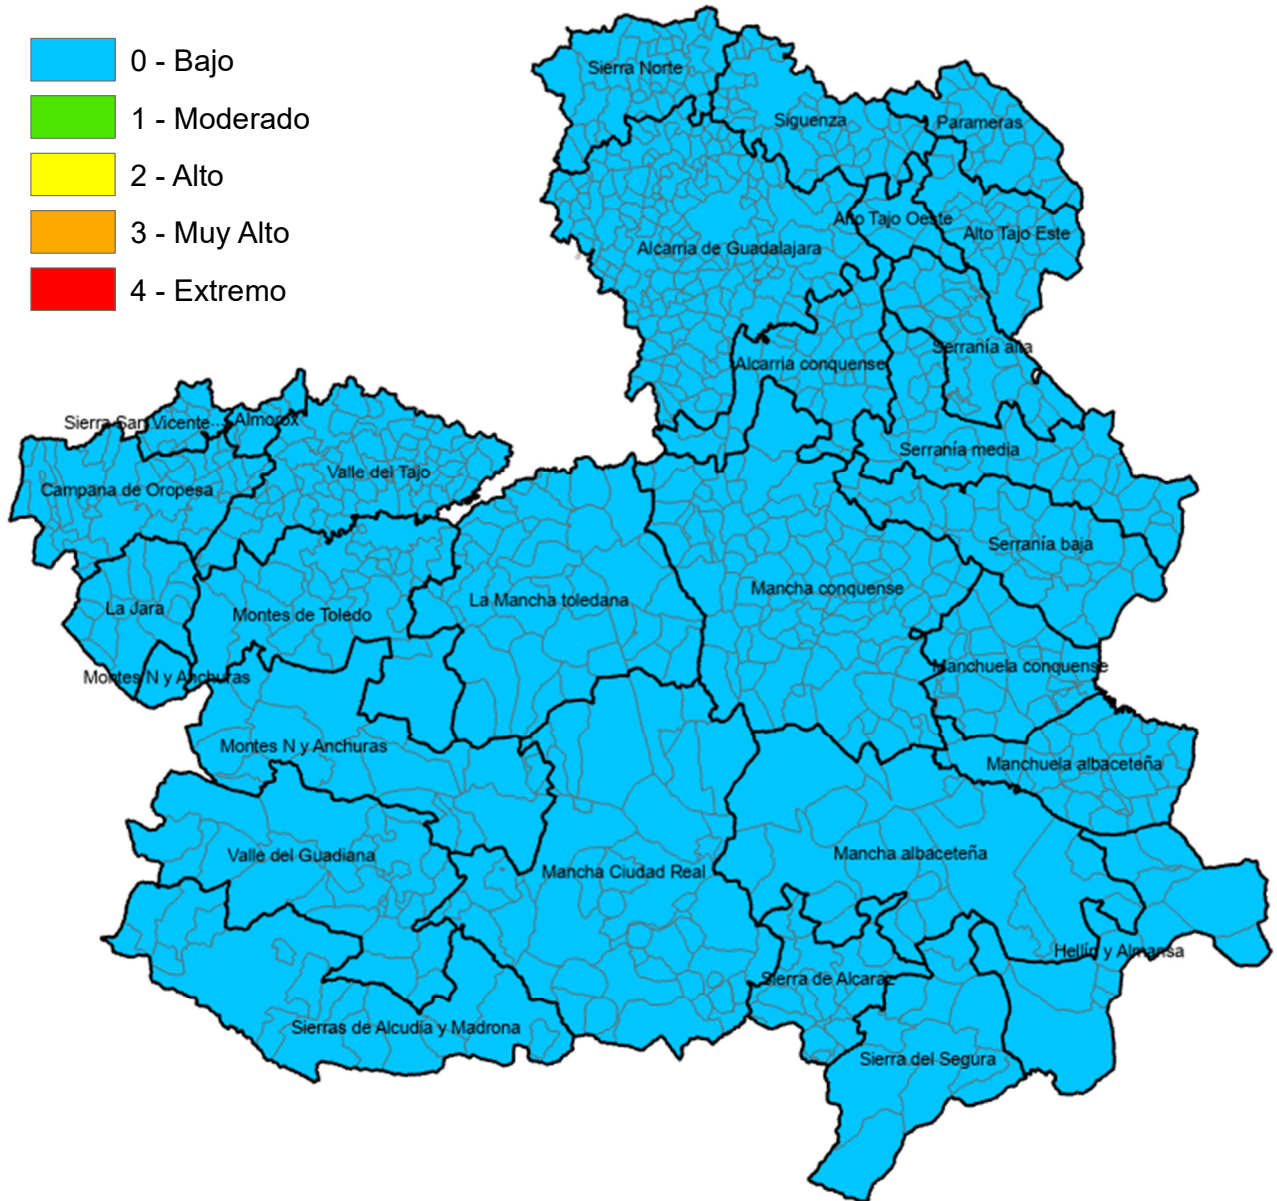

Monte Público "Los Gavilanes"
vía servicio A42 (sentido Madrid) km. 64,8
45008 – TOLEDO

Incendios Forestales
Castilla-La Mancha

ÍNDICE DE PROPAGACIÓN POTENCIAL

Válido para los días 19, 20 y 21 de octubre de 2024

Monte Público "Los Gavilanes"
vía servicio A42 (sentido Madrid) km. 64,8
45008 – TOLEDO

Incendios Forestales
Castilla-La Mancha

ALBACETE

MUNICIPIO	IPP
Abengibre	Bajo
Alatoz	Bajo
Albacete	Bajo
Albatana	Bajo
Alborea	Bajo
Alcadozo	Bajo
Alcalá del Júcar	Bajo
Alcaraz	Bajo
Almansa	Bajo
Alpera	Bajo
Ayna	Bajo
Balazote	Bajo
Balsa de Ves	Bajo
Barrax	Bajo
Bienservida	Bajo
Bogarra	Bajo
Bonete	Bajo
Carcelén	Bajo
Casas de Juan Núñez	Bajo
Casas de Lázaro	Bajo
Casas de Ves	Bajo
Casas-Ibáñez	Bajo
Caudete	Bajo
Cenizate	Bajo
Chinchilla de Monte-Aragón	Bajo
Corral-Rubio	Bajo
Cotillas	Bajo
Dehesa de Santiago	Bajo
El Balletero	Bajo
El Bonillo	Bajo
Elche de la Sierra	Bajo
Férez	Bajo
Fuensanta	Bajo
Fuente-Álamo	Bajo
Fuentealbilla	Bajo
Golosalvo	Bajo
Hellín	Bajo
Higuera	Bajo
Hoya-Gonzalo	Bajo
Jorquera	Bajo
La Gineta	Bajo
La Herrera	Bajo
La Recueja	Bajo
La Roda	Bajo
Letur	Bajo
Lezuza	Bajo
Liétor	Bajo
Madrigueras	Bajo
Mahora	Bajo
Masegoso	Bajo
Minaya	Bajo
Molinicos	Bajo
Montalvos	Bajo
Montealegre del Castillo	Bajo
Motilleja	Bajo
Munera	Bajo
Navas de Jorquera	Bajo
Nerpio	Bajo