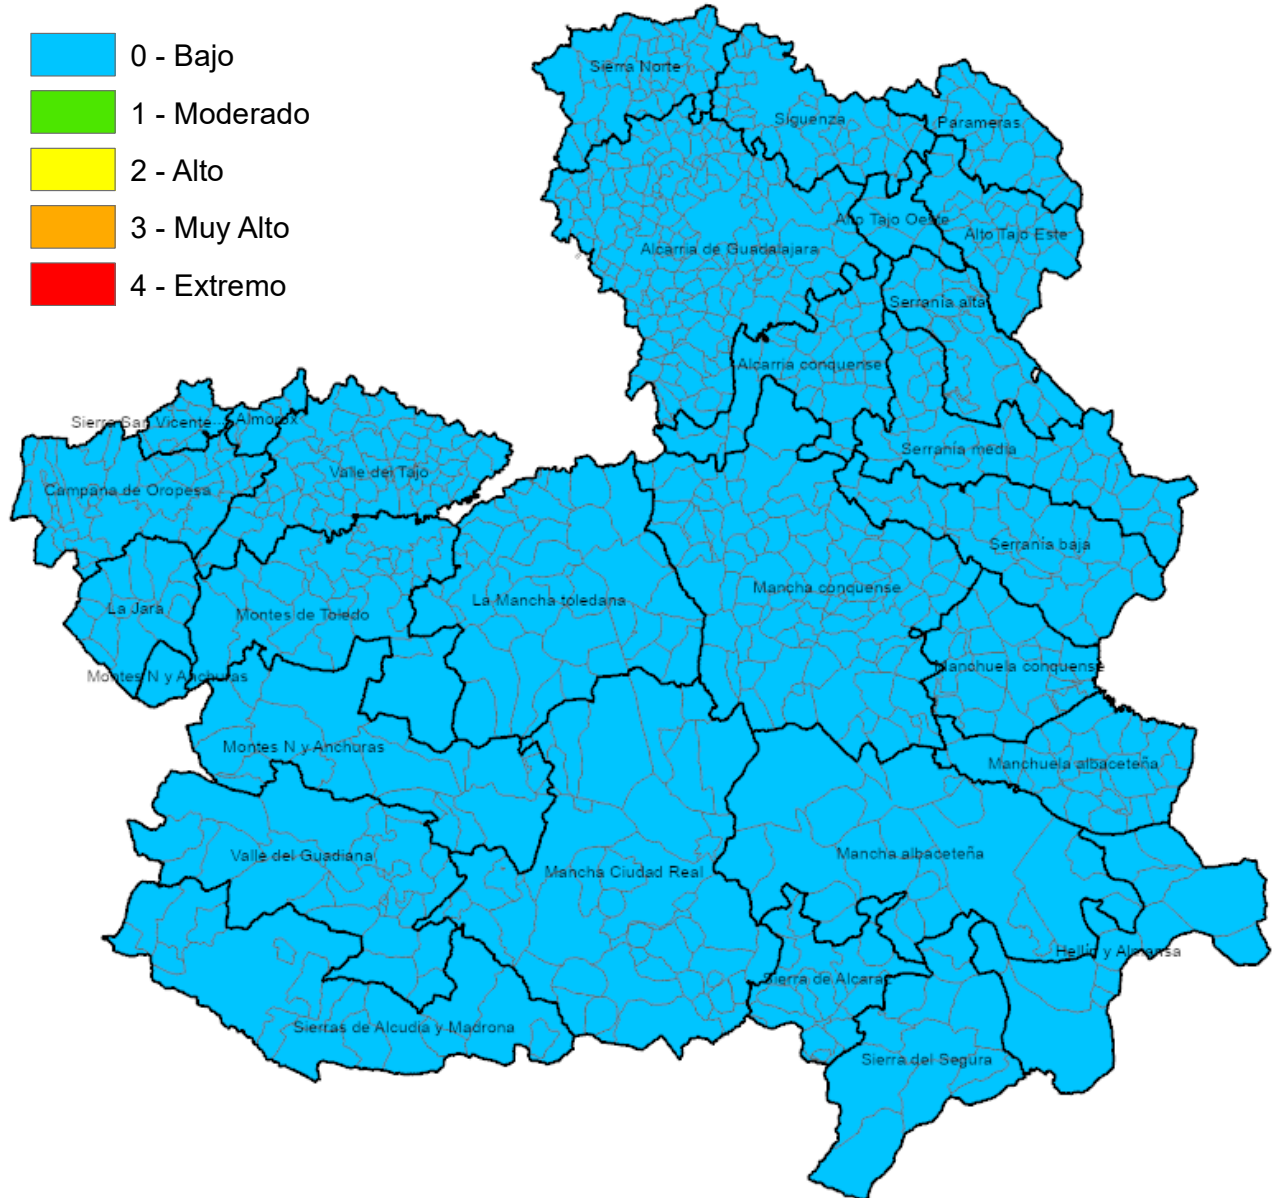

Monte Público "Los Gavilanes"
vía servicio A42 (sentido Madrid) km. 64,8
45008 – TOLEDO

Incendios Forestales
Castilla-La Mancha

ÍNDICE DE PROPAGACIÓN POTENCIAL

Válido para el día 23 de octubre de 2024

Castilla-La Mancha