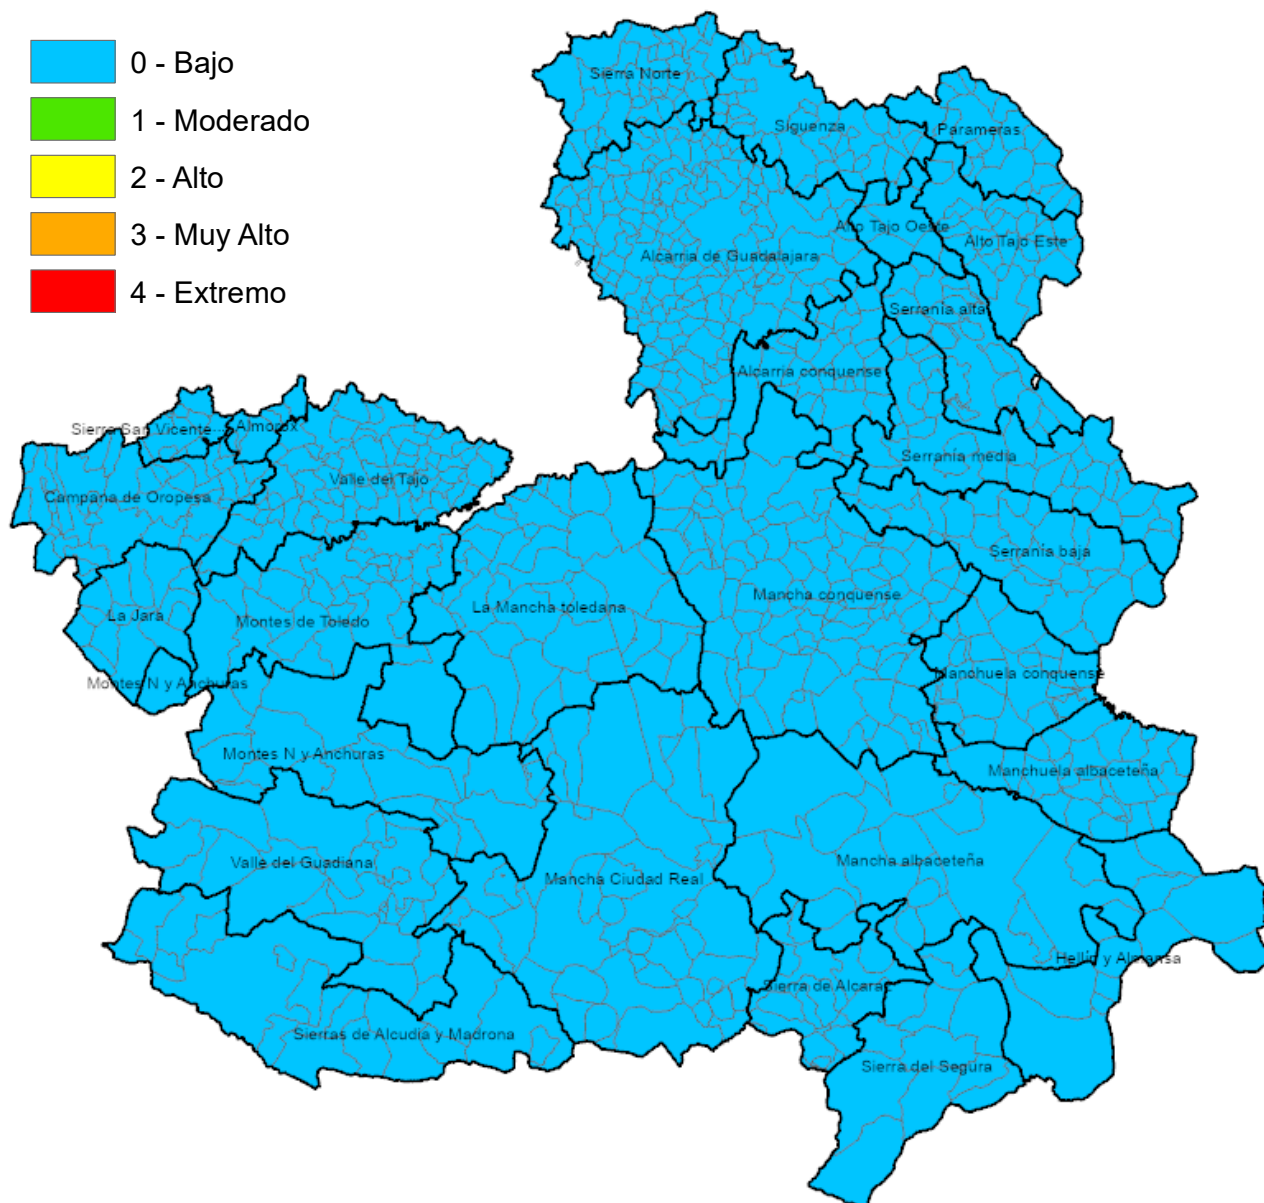

Castilla-La Mancha

Consejería de Desarrollo Sostenible

Viceconsejería de Medio Ambiente

Avda. Río Estenilla, s/n
45071 – TOLEDO

C.O.R. – infocam
Centro Operativo Regional de
Lucha contra Incendios Forestales

Monte Público "Los Gavilanes"
vía servicio A42 (sentido Madrid) km. 64,8
45008 – TOLEDO

ÍNDICE DE PROPAGACIÓN POTENCIAL

Válido para el día 24 de octubre de 2024

Castilla-La Mancha

Consejería de Desarrollo Sostenible

Sotorribas	Bajo
Talayuelas	Bajo
Tarancón	Bajo
Tébar	Bajo
Tejadillos	Bajo
Tinajas	Bajo
Torralba	Bajo
Torrejuncillo del Rey	Bajo
Torrubia del Campo	Bajo
Torrubia del Castillo	Bajo
Tragacete	Bajo
Tresjuncos	Bajo
Tribaldos	Bajo
Uclés	Bajo
Uña	Bajo
Valdemeca	Bajo
Valdemorillo de la Sierra	Bajo
Valdemoro-Sierra	Bajo
Valdeolivas	Bajo
Valdetórtola	Bajo
Valhermoso de la Fuente	Bajo
Valsalobre	Bajo
Valverde de Júcar	Bajo
Valverdejo	Bajo
Vara de Rey	Bajo
Vega del Codorno	Bajo
Vellisca	Bajo
Villaconejos de Trabaque	Bajo
Villaescusa de Haro	Bajo
Villagarcía del Llano	Bajo
Villalba de la Sierra	Bajo
Villalba del Rey	Bajo
Villalgordo del Marquesado	Bajo
Villalpardo	Bajo
Villamayor de Santiago	Bajo
Villanueva de Guadamejud	Bajo
Villanueva de la Jara	Bajo
Villar de Cañas	Bajo
Villar de Domingo García	Bajo
Villar de la Encina	Bajo
Villar de Olalla	Bajo
Villar del Humo	Bajo
Villar del Infantado	Bajo
Villar y Velasco	Bajo
Villarejo de Fuentes	Bajo
Villarejo de la Peñuela	Bajo
Villarejo-Periesteban	Bajo
Villares del Saz	Bajo
Villarrubio	Bajo
Villarta	Bajo
Villas de la Ventosa	Bajo
Villaverde y Pasaconsol	Bajo
Villora	Bajo
Vindel	Bajo
Yémeda	Bajo
Zafra de Záncara	Bajo
Zafrilla	Bajo
Zarza de Tajo	Bajo
Zarzueta	Bajo