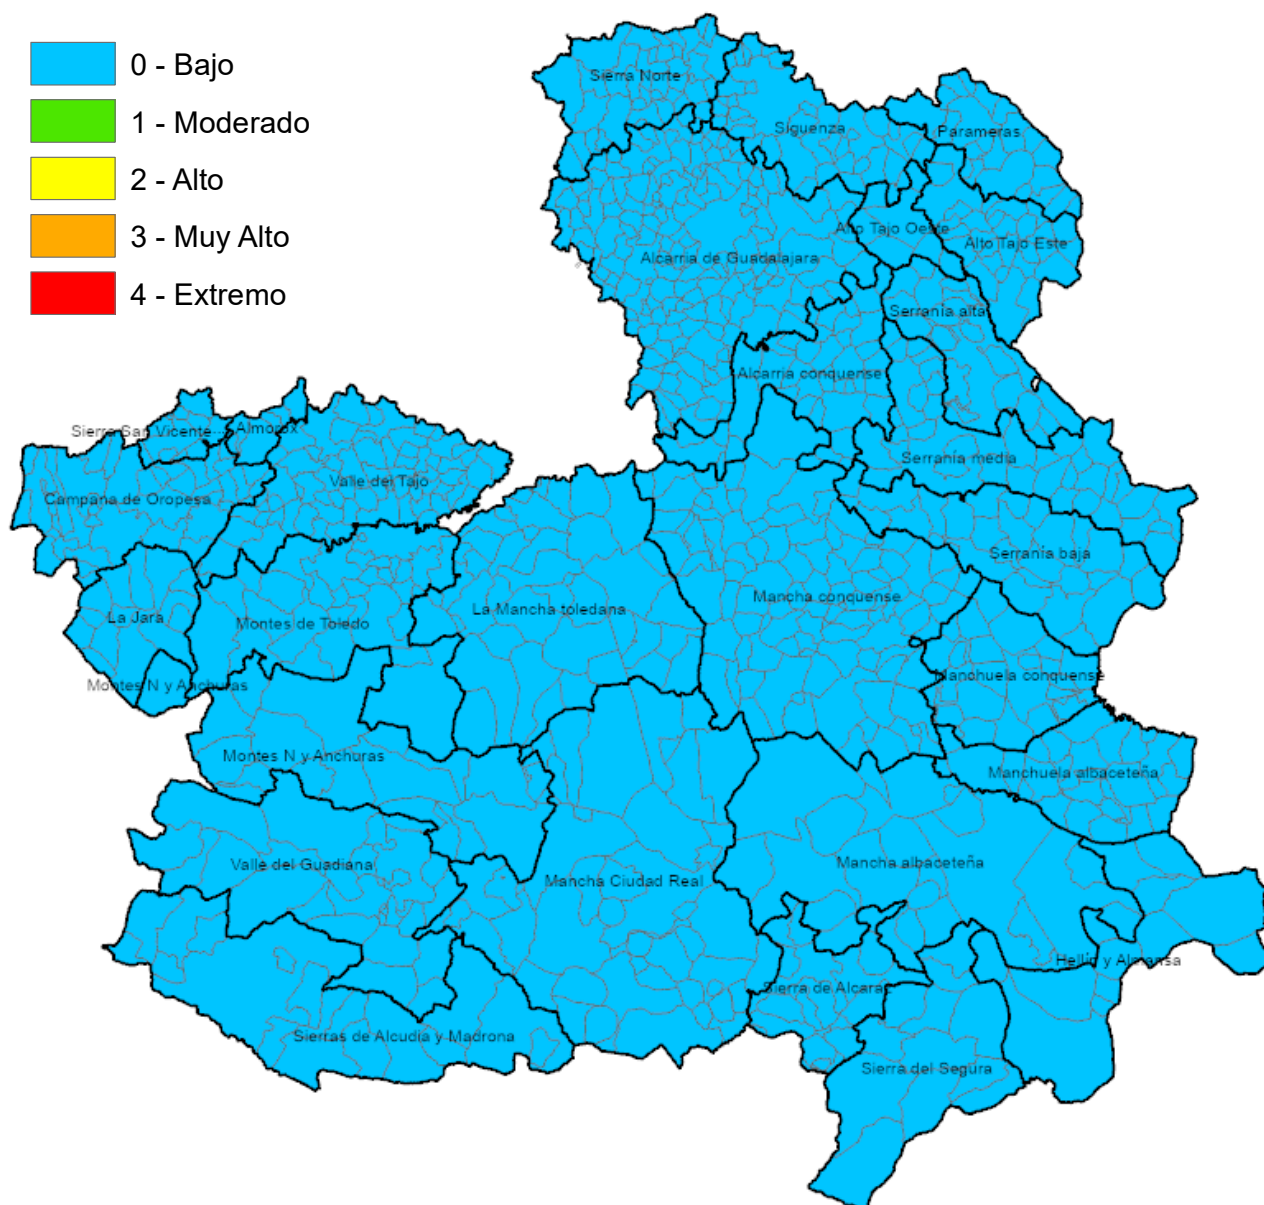

Monte Público "Los Gavilanes"
vía servicio A42 (sentido Madrid) km. 64,8
45008 – TOLEDO

Incendios Forestales
Castilla-La Mancha

ÍNDICE DE PROPAGACIÓN POTENCIAL

Válido para el día 25 de octubre de 2024

Castilla-La Mancha