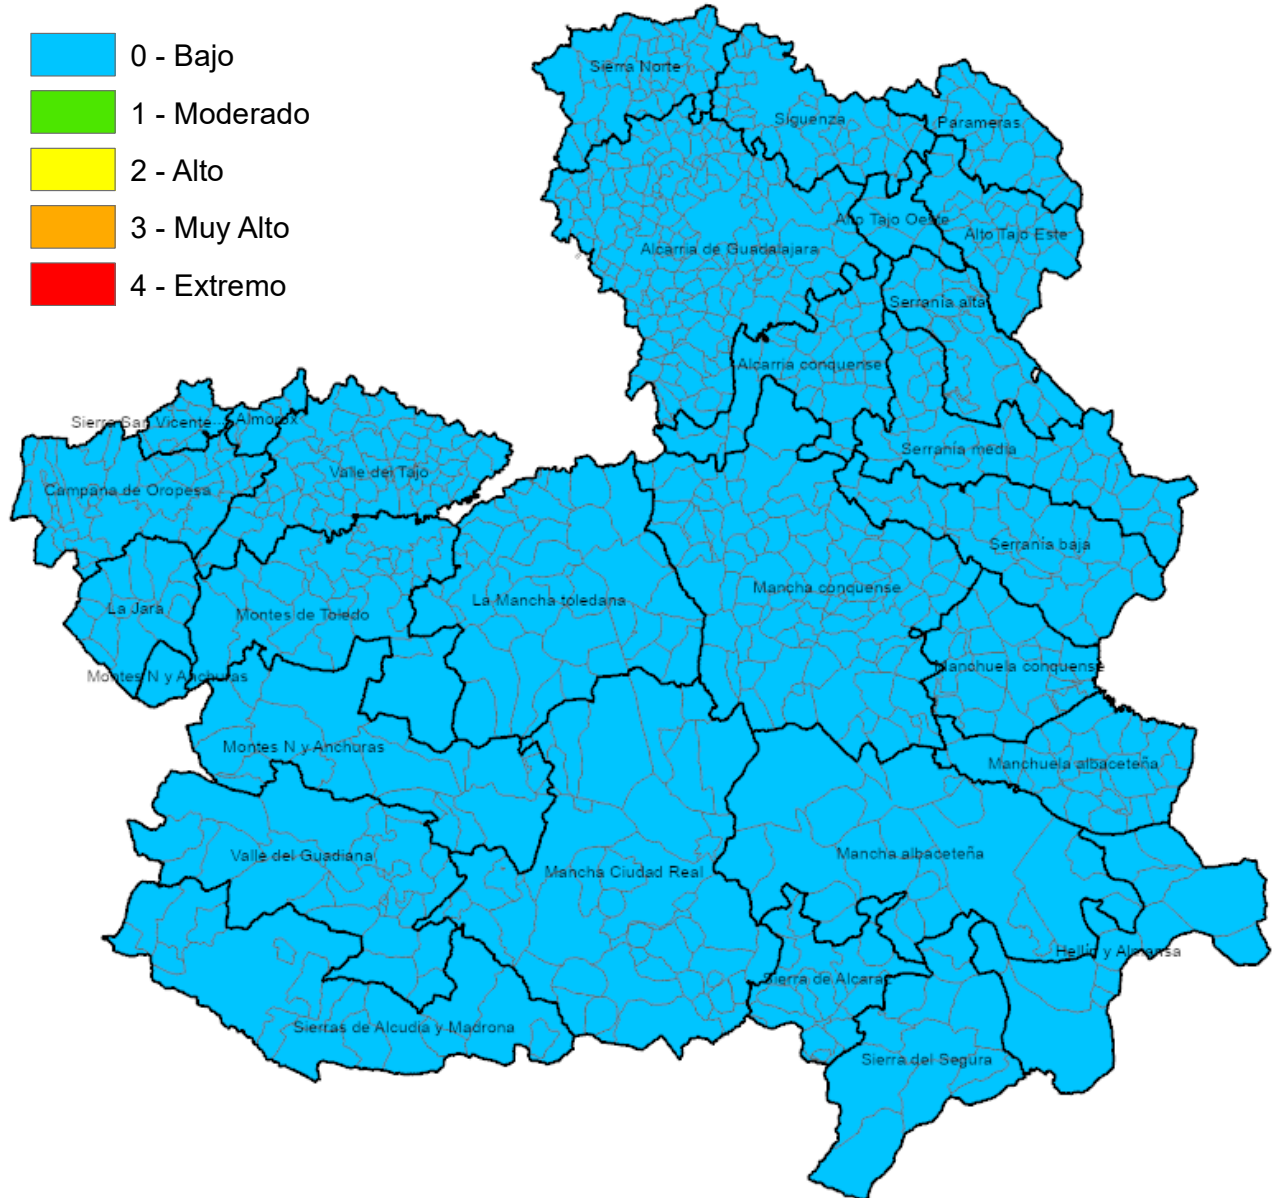

Monte Público "Los Gavilanes"
vía servicio A42 (sentido Madrid) km. 64,8
45008 – TOLEDO

Incendios Forestales
Castilla-La Mancha

ÍNDICE DE PROPAGACIÓN POTENCIAL

Válido para los días 26, 27 y 28 de octubre de 2024

Monte Público "Los Gavilanes"
vía servicio A42 (sentido Madrid) km. 64,8
45008 – TOLEDO

Incendios Forestales
Castilla-La Mancha

ALBACETE

MUNICIPIO	IPP
Abengibre	Bajo
Alatoz	Bajo
Albacete	Bajo
Albatana	Bajo
Alborea	Bajo
Alcadozo	Bajo
Alcalá del Júcar	Bajo
Alcaraz	Bajo
Almansa	Bajo
Alpera	Bajo
Ayna	Bajo
Balazote	Bajo
Balsa de Ves	Bajo
Barrax	Bajo
Bienservida	Bajo
Bogarra	Bajo
Bonete	Bajo
Carcelén	Bajo
Casas de Juan Núñez	Bajo
Casas de Lázaro	Bajo
Casas de Ves	Bajo
Casas-Ibáñez	Bajo
Caudete	Bajo
Cenizate	Bajo
Chinchilla de Monte-Aragón	Bajo
Corral-Rubio	Bajo
Cotillas	Bajo
Dehesa de Santiago	Bajo
El Balletero	Bajo
El Bonillo	Bajo
Elche de la Sierra	Bajo
Férez	Bajo
Fuensanta	Bajo
Fuente-Álamo	Bajo
Fuentealbilla	Bajo
Golosalvo	Bajo
Hellín	Bajo
Higueruela	Bajo
Hoya-Gonzalo	Bajo
Jorquera	Bajo
La Gineta	Bajo
La Herrera	Bajo
La Recueja	Bajo
La Roda	Bajo
Letur	Bajo
Lezuza	Bajo
Liétor	Bajo
Madrigueras	Bajo
Mahora	Bajo
Masegoso	Bajo
Minaya	Bajo
Molinicos	Bajo
Montalvos	Bajo
Montealegre del Castillo	Bajo
Motilleja	Bajo
Munera	Bajo
Navas de Jorquera	Bajo
Nerpio	Bajo