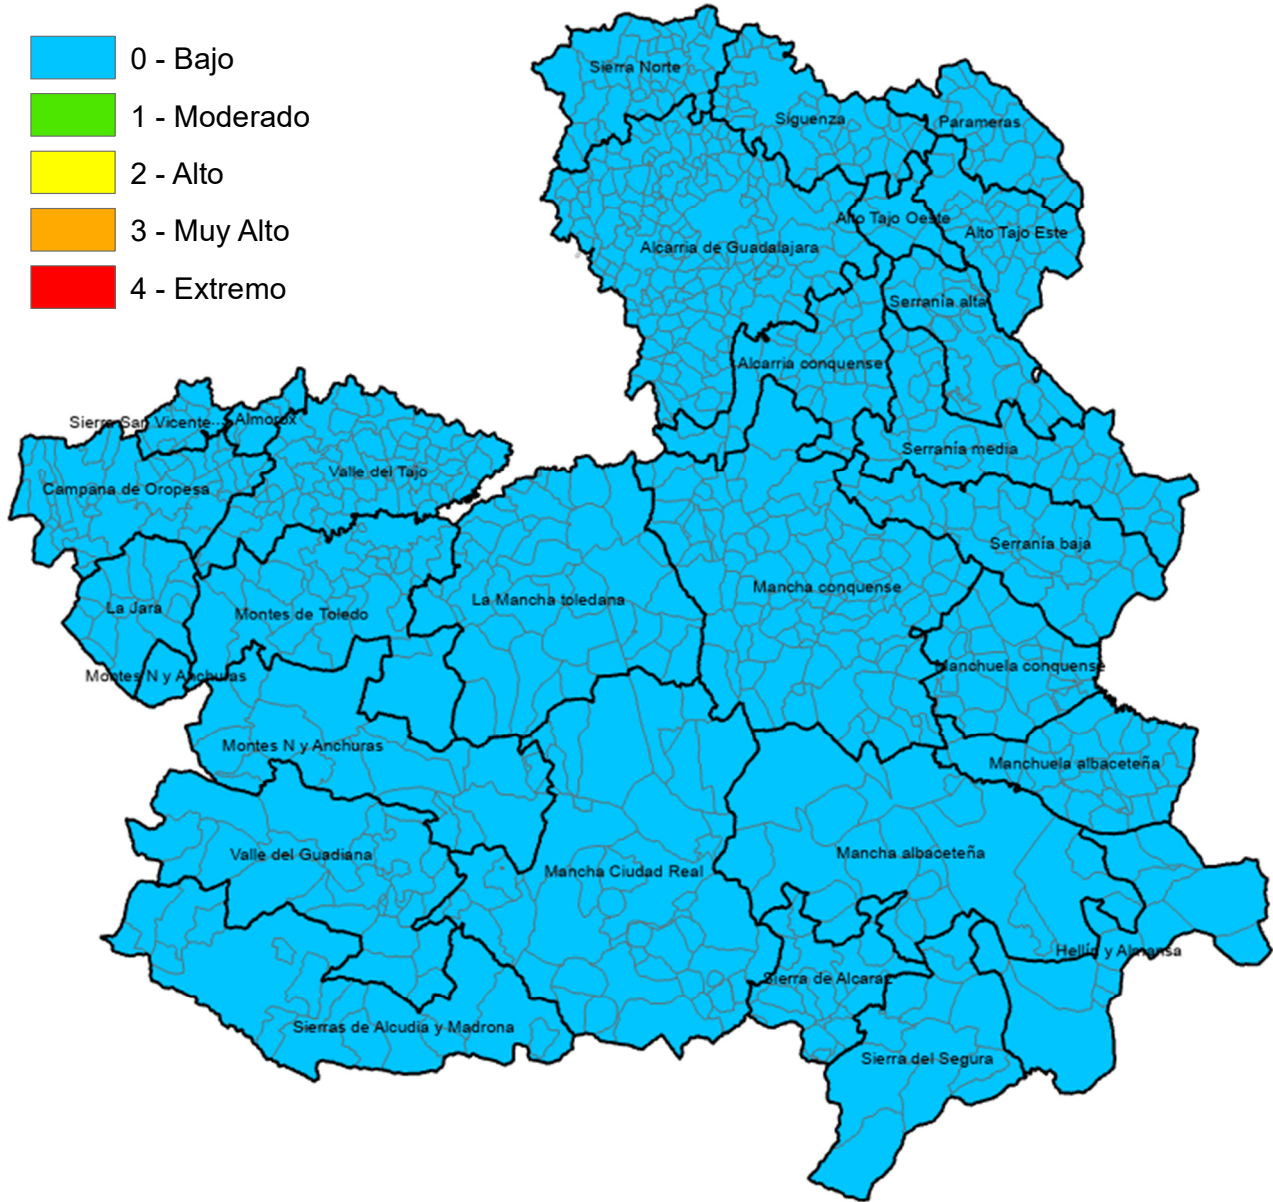

# ÍNDICE DE PROPAGACIÓN POTENCIAL

Válido para el día 30 de octubre de 2024

Castilla-La Mancha

Consejería de Desarrollo Sostenible

Viceconsejería de Medio Ambiente

Avda. Río Estenilla, s/n  
45071 – TOLEDO

C.O.R. – infocam

Centro Operativo Regional de  
Lucha contra Incendios Forestales

Monte Público "Los Gavilanes"  
vía servicio A42 (sentido Madrid) km. 64,8  
45008 – TOLEDO

Incendios Forestales  
Castilla-La Mancha

## ALBACETE

MUNICIPIO	IPP
Abengibre	Bajo
Alatoz	Bajo
Albacete	Bajo
Albatana	Bajo
Alborea	Bajo
Alcadozo	Bajo
Alcalá del Júcar	Bajo
Alcaraz	Bajo
Almansa	Bajo
Alpera	Bajo
Ayna	Bajo
Balazote	Bajo
Balsa de Ves	Bajo
Barrax	Bajo
Bienservida	Bajo
Bogarra	Bajo
Bonete	Bajo
Carcelén	Bajo
Casas de Juan Núñez	Bajo
Casas de Lázaro	Bajo
Casas de Ves	Bajo
Casas-Ibáñez	Bajo
Caudete	Bajo
Cenizate	Bajo
Chinchilla de Monte-Aragón	Bajo
Corral-Rubio	Bajo
Cotillas	Bajo
Dehesa de Santiago	Bajo
El Balletero	Bajo
El Bonillo	Bajo
Elche de la Sierra	Bajo
Férez	Bajo
Fuensanta	Bajo
Fuente-Álamo	Bajo
Fuentealbilla	Bajo
Golosalvo	Bajo
Hellín	Bajo
Higueruela	Bajo
Hoya-Gonzalo	Bajo
Jorquera	Bajo
La Gineta	Bajo
La Herrera	Bajo
La Recueja	Bajo
La Roda	Bajo
Letur	Bajo
Lezuza	Bajo
Liétor	Bajo
Madrigueras	Bajo
Mahora	Bajo
Masegoso	Bajo
Minaya	Bajo
Molinicos	Bajo
Montalvos	Bajo
Montealegre del Castillo	Bajo
Motilleja	Bajo
Munera	Bajo
Navas de Jorquera	Bajo
Nerpio	Bajo

Ontur	Bajo
Ossa de Montiel	Bajo
Paterna del Madera	Bajo
Peñas de San Pedro	Bajo
Peñascosa	Bajo
Pétrola	Bajo
Povedilla	Bajo
Pozo Cañada	Bajo
Pozohondo	Bajo
Pozo-Lorente	Bajo
Pozuelo	Bajo
Riópar	Bajo
Robledo	Bajo
Salobre	Bajo
San Pedro	Bajo
Socovos	Bajo
Tarazona de la Mancha	Bajo
Tobarra	Bajo
Valdeganga	Bajo
Vianos	Bajo
Villa de Ves	Bajo
Villalgordo del Júcar	Bajo
Villamalea	Bajo
Villapalacios	Bajo
Villarobledo	Bajo
Villatoya	Bajo
Villavaliante	Bajo
Villaverde de Guadalimar	Bajo
Viveros	Bajo
Yeste	Bajo