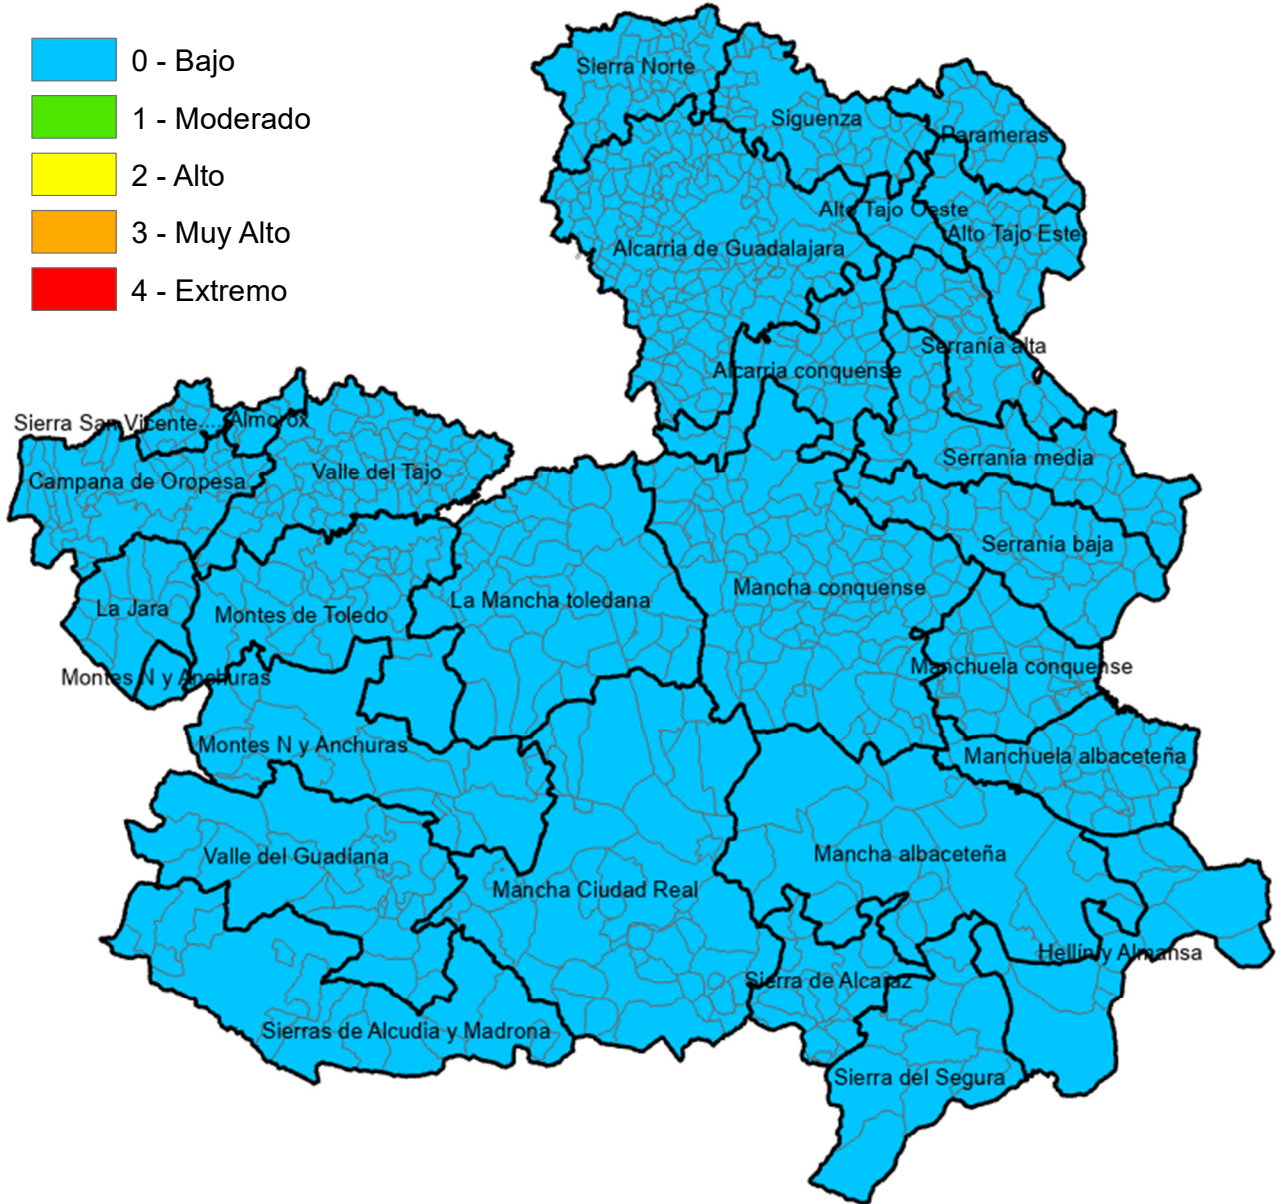

Monte Público "Los Gavilanes"
vía servicio A42 (sentido Madrid) km. 64,8
45008 – TOLEDO

Incendios Forestales
Castilla-La Mancha

ÍNDICE DE PROPAGACIÓN POTENCIAL

Válido para el día 31 de octubre de 2024

ALBACETE

MUNICIPIO	IPP
Abengibre	Bajo
Alatoz	Bajo
Albacete	Bajo
Albatana	Bajo
Alborea	Bajo
Alcadozo	Bajo
Alcalá del Júcar	Bajo
Alcaraz	Bajo
Almansa	Bajo
Alpera	Bajo
Ayna	Bajo
Balazote	Bajo
Balsa de Ves	Bajo
Barrax	Bajo
Bienservida	Bajo
Bogarra	Bajo
Bonete	Bajo
Carcelén	Bajo
Casas de Juan Núñez	Bajo
Casas de Lázaro	Bajo
Casas de Ves	Bajo
Casas-Ibáñez	Bajo
Caudete	Bajo
Cenizate	Bajo
Chinchilla de Monte-Aragón	Bajo
Corral-Rubio	Bajo
Cotillas	Bajo
Dehesa de Santiago	Bajo
El Balletero	Bajo
El Bonillo	Bajo
Elche de la Sierra	Bajo
Férez	Bajo
Fuensanta	Bajo
Fuente-Álamo	Bajo
Fuentealbilla	Bajo
Golosalvo	Bajo
Hellín	Bajo
Higueruela	Bajo
Hoya-Gonzalo	Bajo
Jorquera	Bajo
La Gineta	Bajo
La Herrera	Bajo
La Recueja	Bajo
La Roda	Bajo
Letur	Bajo
Lezuza	Bajo
Liétor	Bajo
Madrigueras	Bajo
Mahora	Bajo
Masegoso	Bajo
Minaya	Bajo
Molinicos	Bajo
Montalvos	Bajo
Montealegre del Castillo	Bajo
Motilleja	Bajo
Munera	Bajo
Navas de Jorquera	Bajo
Nerpio	Bajo

Ontur	Bajo
Ossa de Montiel	Bajo
Paterna del Madera	Bajo
Peñas de San Pedro	Bajo
Peñascosa	Bajo
Pétrola	Bajo
Povedilla	Bajo
Pozo Cañada	Bajo
Pozohondo	Bajo
Pozo-Lorente	Bajo
Pozuelo	Bajo
Riópar	Bajo
Robledo	Bajo
Salobre	Bajo
San Pedro	Bajo
Socovos	Bajo
Tarazona de la Mancha	Bajo
Tobarra	Bajo
Valdeganga	Bajo
Vianos	Bajo
Villa de Ves	Bajo
Villalgordo del Júcar	Bajo
Villamalea	Bajo
Villapalacios	Bajo
Villarrobledo	Bajo
Villatoya	Bajo
Villavaliante	Bajo
Villaverde de Guadalimar	Bajo
Viveros	Bajo
Yeste	Bajo