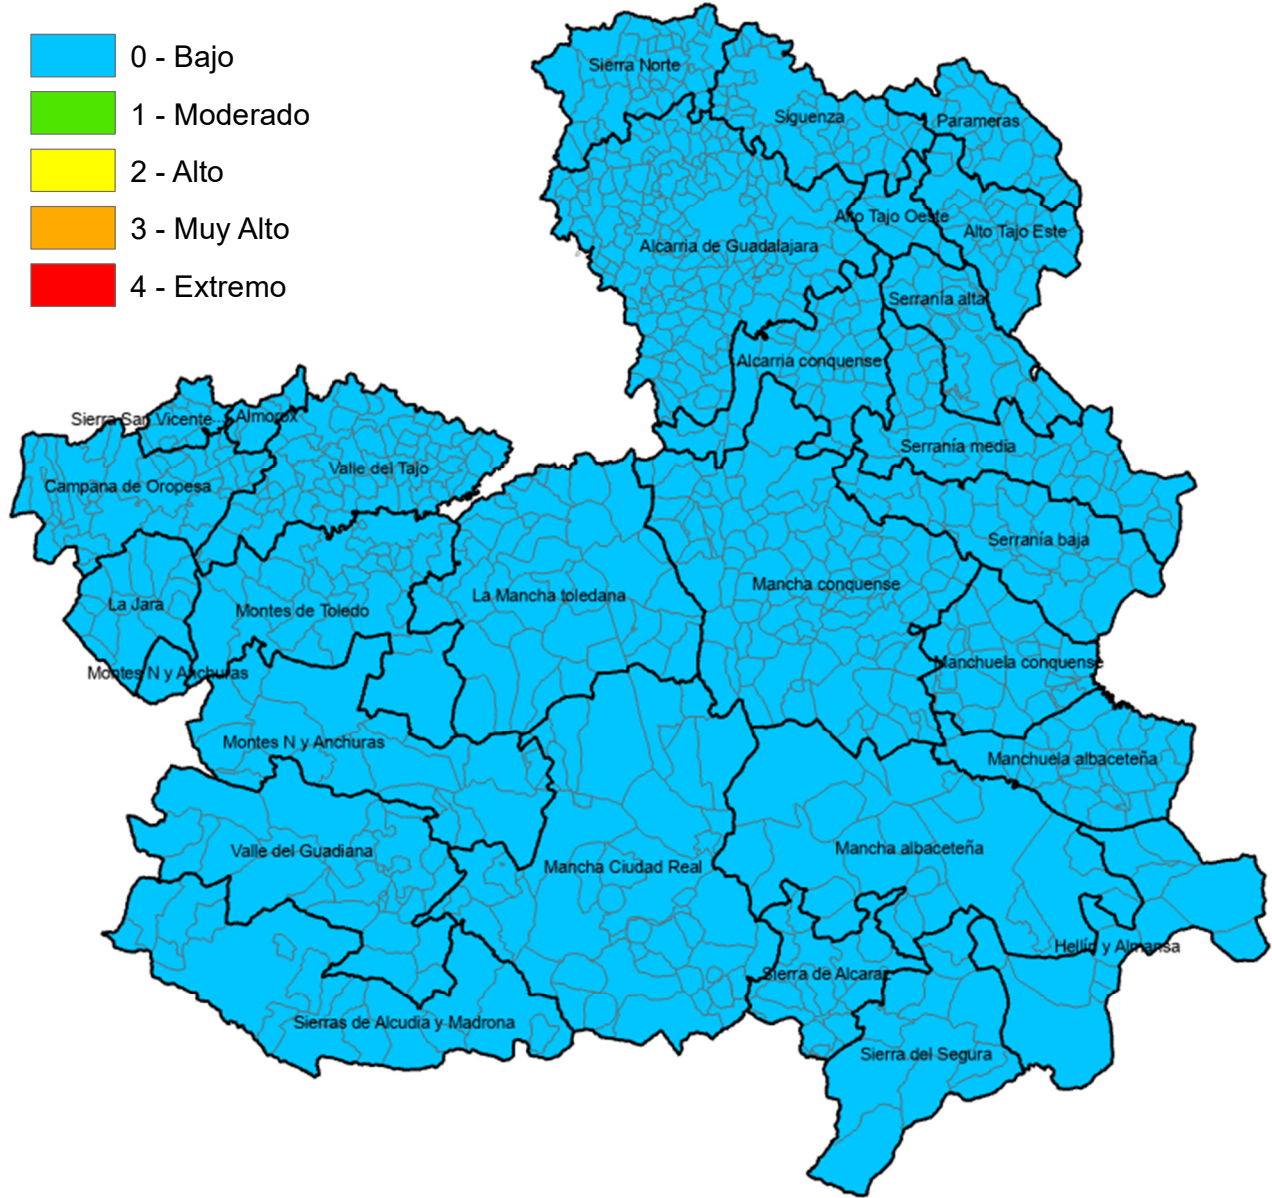

# ÍNDICE DE PROPAGACIÓN POTENCIAL

Válido para los días del 1 al 4 de noviembre de 2024

Castilla-La Mancha

Consejería de Desarrollo Sostenible

Viceconsejería de Medio Ambiente

Avda. Río Estenilla, s/n  
45071 – TOLEDO

C.O.R. – infocam

Centro Operativo Regional de  
Lucha contra Incendios Forestales

Monte Público "Los Gavilanes"  
vía servicio A42 (sentido Madrid) km. 64,8  
45008 – TOLEDO

Incendios Forestales  
Castilla-La Mancha

## ALBACETE

MUNICIPIO	IPP
Abengibre	Bajo
Alatoz	Bajo
Albacete	Bajo
Albatana	Bajo
Alborea	Bajo
Alcadozo	Bajo
Alcalá del Júcar	Bajo
Alcaraz	Bajo
Almansa	Bajo
Alpera	Bajo
Ayna	Bajo
Balazote	Bajo
Balsa de Ves	Bajo
Barrax	Bajo
Bienservida	Bajo
Bogarra	Bajo
Bonete	Bajo
Carcelén	Bajo
Casas de Juan Núñez	Bajo
Casas de Lázaro	Bajo
Casas de Ves	Bajo
Casas-Ibáñez	Bajo
Caudete	Bajo
Cenizate	Bajo
Chinchilla de Monte-Aragón	Bajo
Corral-Rubio	Bajo
Cotillas	Bajo
Dehesa de Santiago	Bajo
El Balletero	Bajo
El Bonillo	Bajo
Elche de la Sierra	Bajo
Férez	Bajo
Fuensanta	Bajo
Fuente-Álamo	Bajo
Fuentealbilla	Bajo
Golosalvo	Bajo
Hellín	Bajo
Higuera	Bajo
Hoya-Gonzalo	Bajo
Jorquera	Bajo
La Gineta	Bajo
La Herrera	Bajo
La Recueja	Bajo
La Roda	Bajo
Letur	Bajo
Lezuza	Bajo
Liétor	Bajo
Madrigueras	Bajo
Mahora	Bajo
Masegoso	Bajo
Minaya	Bajo
Molinicos	Bajo
Montalvos	Bajo
Montealegre del Castillo	Bajo
Motilleja	Bajo
Munera	Bajo
Navas de Jorquera	Bajo
Nerpio	Bajo

Ontur	Bajo
Ossa de Montiel	Bajo
Paterna del Madera	Bajo
Peñas de San Pedro	Bajo
Peñascosa	Bajo
Pétrola	Bajo
Povedilla	Bajo
Pozo Cañada	Bajo
Pozohondo	Bajo
Pozo-Lorente	Bajo
Pozuelo	Bajo
Riópar	Bajo
Robledo	Bajo
Salobre	Bajo
San Pedro	Bajo
Socovos	Bajo
Tarazona de la Mancha	Bajo
Tobarra	Bajo
Valdeganga	Bajo
Vianos	Bajo
Villa de Ves	Bajo
Villalgordo del Júcar	Bajo
Villamalea	Bajo
Villapalacios	Bajo
Villarrobledo	Bajo
Villatoya	Bajo
Villaviente	Bajo
Villaverde de Guadalimar	Bajo
Viveros	Bajo
Yeste	Bajo